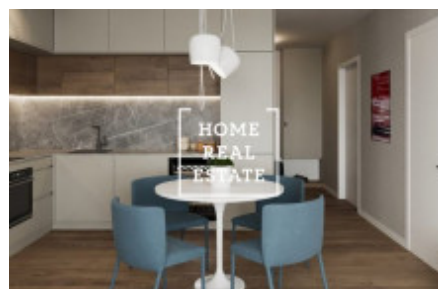

## Prodej bytu 2+kk, 63 m<sup>2</sup> - Beranových

Společnost "Home Real Estate" si dovoluje nabídnout k prodeji exkluzivní byt 2+kk o rozloze 62,8 m<sup>2</sup>, v rámci nového bytového projektu Veselska 3. Mám více než 45 bytů v tomto projektu. Pro více informací neváhejte mě kontaktovat. Nehradíte daň z nabytí nemovitosti 4%, lze financovat hypotečním úvěrem. Byt je s výhodní orientací o velikosti 62,8 m<sup>2</sup> s balkonem se nachází v 4 nadzemní podlaží v cihlové novostavbě projektu "Veselska 3" v ulici Veselska na Praze 9, kolaudace projektu proběhne na jaře 2020. Centrální částí bytu tvoří obývací pokoj s potřebnou komunikací pro připojení kuchyňské linky, ložnici a vstupem do balkonu. Předsíň s možností umístění vystavení skříní. V koupelně je sprchový kout, umývadlo a WC. Projekt Veselska 3 v mnoha směrech splňuje přívlastek výjimečnosti. Zcela jednoznačně nabízí to, co v žádném jiném rezidenčním projektu v Praze nenajdete - lokalitu. Uvedené fotografie jsou ilustrační. Tato lokalita se stává stále více oblíbenější pro jednotlivce, páry i rodiny s dětmi. Ve velmi rychle se rozvíjející části Prahy 9 v nynější době naleznete veškerou občanskou vybavenost, výbornou dopravní dostupnost a přesto je zde klidné bydlení se spoustou vzrostlé zeleně. V blízkosti naleznete řadu základních, mateřských i středních škol, nebo i předškolní zařízení jako Klub Montessori nebo Slunečnice. Dále zde najdete zdravotní střediska s ordinacemi praktických lékařů jak pro děti tak i pro dospělé, zubní ordinace, imunologie, alergologie, neurologie, gynekologie, laboratoře i lékárny. V pěší vzdálenosti je Městský úřad Praha 18 a pošta. V docházkové vzdálenosti je několik restaurací, drobných obchodů a supermarketů jako Lidl, Penny nebo Žabka. Ve vedlejší ulici naleznete i banku či bankomat. V blízkosti je OC Letňany se spoustou obchodů a různých služeb, hypermarket Tesco a Kika nábytek hned vedle. V blízkosti také naleznete nově vybudovaný Lesopark, který je kombinací lesa, zeleně, pěšin pro procházky s dětmi nebo cyklostezky. Aquacentrum Letňany Lagoon, Centrum aktivního životního stylu Blue Orange, Skydive Arena, více než 500 m dlouhá motokárová dráha, Squash Modrý svět, Multikino a mnoho dalšího. Přímo 50 m od Rezidence Veselská se nachází autobusová zastávka, ze které se obyvatelé dostanou autobusem za 5 min. k metru Letňany, trasa C. Rychlé spojení na metro a následně do centra Prahy. Rychlé spojení autem s centrem Prahy a napojení na Pražský okruh.