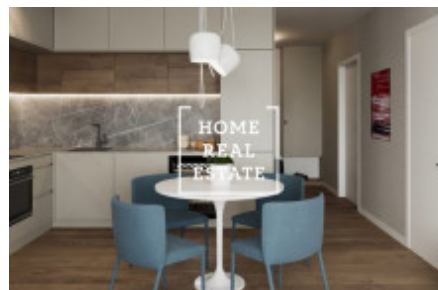

HOME
REAL
ESTATE

Prodej bytu 2+kk, 63 m² - Beranových

Společnost "Home Real Estate" si dovoluje nabídnout k prodeji exkluzivní byt 2+kk o rozloze 62,8 m², v rámci nového bytového projektu Veselska 3. Mám více než 45 bytů v tomto projektu. Pro více informací neváhejte mě kontaktovat. Nehradíte daň z nabytí nemovitosti 4%, lze financovat hypotečním úvěrem. Byt je s výhodní orientací o velikosti 62,8 m² s balkonem se nachází v 4 nadzemním podlaží v cihlové novostavbě projektu "Veselska 3" v ulici Veselska na Praze 9, kolaudace projektu proběhne na jaře 2020. Centrální částí bytu tvoří obývací pokoj s potřebnou komunikací pro připojení kuchyňské linky, ložnici a vstupem do balkonu. Předstíh s možností umístění vystavení skříní. V koupelně je sprchový kout, umývadlo a WC. Projekt Veselska 3 v mnoha směrech splňuje přívlastek výjimečnosti. Zcela jednoznačně nabízí to, co v žádném jiném rezidenčním projektu v Praze nenajdete - lokalitu. Uvedené fotografie jsou ilustrační. Tato lokalita se stává stále více oblíbenější pro jednotlivce, páry i rodiny s dětmi. Ve velmi rychle se rozvíjející části Prahy 9 v nynější době naleznete veškerou občanskou vybavenost, výbornou dopravní dostupnost a přesto je zde klidné bydlení se spoustou vzrostlé zeleně. V blízkosti naleznete řadu základních, mateřských i středních škol, nebo i předškolní zařízení jako Klub Montessori nebo Slunečnice. Dále zde najdete zdravotní střediska s ordinacemi praktických lékařů jak pro děti tak i pro dospělé, zubní ordinace, imunologie, alergologie, neurologie, gynekologie, laboratoře i lékárny. V pěší vzdálenosti je Městský úřad Praha 18 a pošta. V docházkové vzdálenosti je několik restaurací, drobných obchodů a supermarketů jako Lidl, Penny nebo Žabka. Ve vedlejší ulici naleznete i banku či bankomat. V blízkosti je OC Letňany se spoustou obchodů a různých služeb, hypermarket Tesco a Kika nábytek hned vedle. V blízkosti také naleznete nově vybudovaný Lesopark, který je kombinací lesa, zeleně, pěšin pro procházky s dětmi nebo cyklostezky. Aquacentrum Letňany Lagoon, Centrum aktivního životního stylu Blue Orange, Skydive Arena, více než 500 m dlouhá motokárová dráha, Squash Modrý svět, Multikino a mnoho dalšího. Přímo 50 m od Rezidence Veselská se nachází autobusová zastávka, ze které se obyvatelé dostanou autobusem za 5 min. k metru Letňany, trasa C. Rychlé spojení na metro a následně do centra Prahy. Rychlé spojení autem s centrem Prahy a napojení na Pražský okruh.