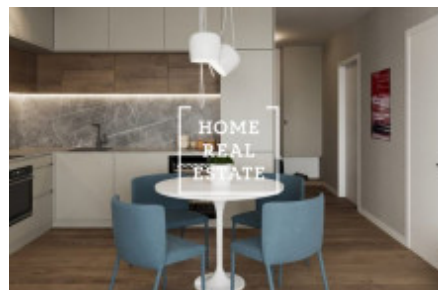

HOME
REAL
ESTATE

Prodej bytu 2+kk, 63 m² - Beranových

Společnost "Home Real Estate" si dovoluje nabídnout k prodeji exkluzivní byt 2+kk o rozloze 62,8 m², v rámci nového bytového projektu Veselska 3. Mám více než 45 bytů v tomto projektu. Pro více informací neváhejte mě kontaktovat. Nehradíte daň z nabytí nemovitosti 4%, lze financovat hypotečním úvěrem. Byt je s výhodní orientací o velikosti 62,8 m² s balkonem se nachází v 4 nadzemním podlaží v cihlové novostavbě projektu "Veselska 3" v ulici Veselska na Praze 9, kolaudace projektu proběhne na jaře 2020. Centrální částí bytu tvoří obývací pokoj s potřebnou komunikací pro připojení kuchyňské linky, ložnici a vstupem do balkonu. Předsíň s možností umístění vystavení skříní. V koupelně je sprchový kout, umývadlo a WC. Projekt Veselska 3 v mnoha směrech splňuje přívlastek výjimečnosti. Zcela jednoznačně nabízí to, co v žádném jiném rezidenčním projektu v Praze nenajdete - lokalitu. Uvedené fotografie jsou ilustrační. Tato lokalita se stává stále více oblíbenější pro jednotlivce, páry i rodiny s dětmi. Ve velmi rychle se rozvíjející části Prahy 9 v nynější době naleznete veškerou občanskou vybavenost, výbornou dopravní dostupnost a přesto je zde klidné bydlení se spoustou vzrostlé zeleně. V blízkosti naleznete řadu základních, mateřských i středních škol, nebo i předškolní zařízení jako Klub Montessori nebo Slunečnice. Dále zde najdete zdravotní střediska s ordinacemi praktických lékařů jak pro děti tak i pro dospělé, zubní ordinace, imunologie, alergologie, neurologie, gynekologie, laboratoře i lékárny. V pěší vzdálenosti je Městský úřad Praha 18 a pošta. V docházkové vzdálenosti je několik restaurací, drobných obchodů a supermarketů jako Lidl, Penny nebo Žabka. Ve vedlejší ulici naleznete i banku či bankomat. V blízkosti je OC Letňany se spoustou obchodů a různých služeb, hypermarket Tesco a Kika nábytek hned vedle. V blízkosti také naleznete nově vybudovaný Lesopark, který je kombinací lesa, zeleně, pěšin pro procházky s dětmi nebo cyklostezky. Aquacentrum Letňany Lagoon, Centrum aktivního životního stylu Blue Orange, Skydive Arena, více než 500 m dlouhá motokárová dráha, Squash Modrý svět, Multikino a mnoho dalšího. Přímo 50 m od Rezidence Veselská se nachází autobusová zastávka, ze které se obyvatelé dostanou autobusem za 5 min. k metru Letňany, trasa C. Rychlé spojení na metro a následně do centra Prahy. Rychlé spojení autem s centrem Prahy a napojení na Pražský okruh.