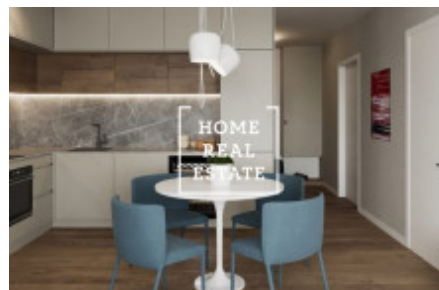

HOME
REAL
ESTATE

Prodej bytu 2+kk, 63 m² - Beranových

Společnost "Home Real Estate" si dovoluje nabídnout k prodeji exkluzivní byt 2+kk o rozloze 62,8 m², v rámci nového bytového projektu Veselska 3. Mám více než 45 bytů v tomto projektu. Pro více informací neváhejte mě kontaktovat. Nehradíte daň z nabytí nemovitosti 4%, lze financovat hypotečním úvěrem. Byt je s výhodní orientací o velikosti 62,8 m² s balkonem se nachází v 4 nadzemním podlaží v cihlové novostavbě projektu "Veselska 3" v ulici Veselska na Praze 9, kolaudace projektu proběhne na jaře 2020. Centrální částí bytu tvoří obývací pokoj s potřebnou komunikací pro připojení kuchyňské linky, ložnici a vstupem do balkonu. Předstíh s možností umístění vystavení skříní. V koupelně je sprchový kout, umývadlo a WC. Projekt Veselska 3 v mnoha směrech splňuje přívlastek výjimečnosti. Zcela jednoznačně nabízí to, co v žádném jiném rezidenčním projektu v Praze nenajdete - lokalitu. Uvedené fotografie jsou ilustrační. Tato lokalita se stává stále více oblíbenější pro jednotlivce, páry i rodiny s dětmi. Ve velmi rychle se rozvíjející části Prahy 9 v nynější době naleznete veškerou občanskou vybavenost, výbornou dopravní dostupnost a přesto je zde klidné bydlení se spoustou vzrostlé zeleně. V blízkosti naleznete řadu základních, mateřských i středních škol, nebo i předškolní zařízení jako Klub Montessori nebo Slunečnice. Dále zde najdete zdravotní střediska s ordinacemi praktických lékařů jak pro děti tak i pro dospělé, zubní ordinace, imunologie, alergologie, neurologie, gynekologie, laboratoře i lékárny. V pěší vzdálenosti je Městský úřad Praha 18 a pošta. V docházkové vzdálenosti je několik restaurací, drobných obchodů a supermarketů jako Lidl, Penny nebo Žabka. Ve vedlejší ulici naleznete i banku či bankomat. V blízkosti je OC Letňany se spoustou obchodů a různých služeb, hypermarket Tesco a Kika nábytek hned vedle. V blízkosti také naleznete nově vybudovaný Lesopark, který je kombinací lesa, zeleně, pěšin pro procházky s dětmi nebo cyklostezky. Aquacentrum Letňany Lagoon, Centrum aktivního životního stylu Blue Orange, Skydive Arena, více než 500 m dlouhá motokárová dráha, Squash Modrý svět, Multikino a mnoho dalšího. Přímo 50 m od Rezidence Veselská se nachází autobusová zastávka, ze které se obyvatelé dostanou autobusem za 5 min. k metru Letňany, trasa C. Rychlé spojení na metro a následně do centra Prahy. Rychlé spojení autem s centrem Prahy a napojení na Pražský okruh.