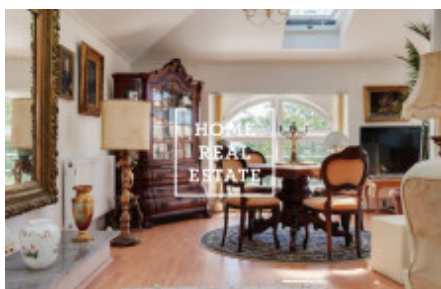

HOME
REAL
ESTATE

Pronájem bytu atypický, 150 m² - Písečná

«Home Real Estate» nabízí k pronájmu velmi exkluzivní byt, s terasou o velikosti 30m², který se nachází ve velmi vyhledávané lokalitě Praha - Troja. Terasa nabízí naprosto jedinečný výhled na celou Prahu.

Stylový, plně zařízený byt se zámeckým nábytkem ve stylu baroko, se nachází ve 4 nadzemním podlaží luxusní vily, v podkroví.

Vchod do bytu je se speciálním přístupem přes nový bezbariérový výtah, jež je luxusním produktem švédského výrobce, do apartmánu jezdí po stěně domu.

Byt je velmi prosklený s nadměrným osvětlením. Plně vybavená kuchyň, možnost samostatného regulování topení s vlastním kotlem, TV - velkoplošná obrazovka se satelitními programy, internet přes pevnou linku.