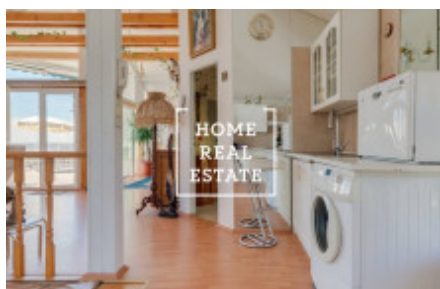

HOME
REAL
ESTATE

Pronájem bytu atypický, 150 m² - Písečná

«Home Real Estate» nabízí k pronájmu velmi exkluzivní byt, s terasou o velikosti 30m², který se nachází ve velmi vyhledávané lokalitě Praha - Troja. Terasa nabízí naprosto jedinečný výhled na celou Prahu.

Stylový, plně zařízený byt se zámeckým nábytkem ve stylu baroko, se nachází ve 4 nadzemním podlaží luxusní vily, v podkroví.

Vchod do bytu je se speciálním přístupem přes nový bezbariérový výtah, jež je luxusním produktem švédského výrobce, do apartmánu jezdí po stěně domu.

Byt je velmi prosklený s nadměrným osvětlením. Plně vybavená kuchyň, možnost samostatného regulování topení s vlastním kotlem, TV - velkoplošná obrazovka se satelitními programy, internet přes pevnou linku.