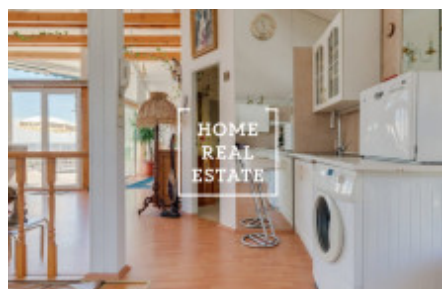

HOME
REAL
ESTATE

Pronájem bytu atypický, 150 m² - Písečná