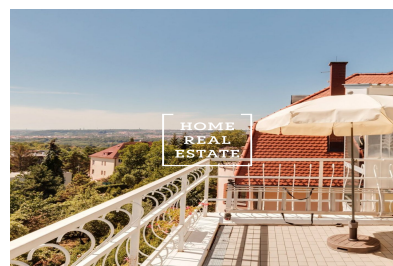

## Pronájem bytu atypický, 150 m2 - Písečná

**HOME  
REAL  
ESTATE**

**HOME  
REAL  
ESTATE**

«Home Real Estate» nabízí k pronájmu velmi exkluzivní byt, s terasou o velikosti 30m<sup>2</sup>, který se nachází ve velmi vyhledávané lokalitě Praha - Troja. Terasa nabízí naprosto jedinečný výhled na celou Prahu.

Stylový, plně zařízený byt se zámeckým nábytkem ve stylu baroko, se nachází ve 4 nadzemním podlaží luxusní vily, v podkroví.

Vchod do bytu je se speciálním přístupem přes nový bezbariérový výtah, jež je luxusním produktem švédského výrobce, do apartmánu jezdí po stěně domu.