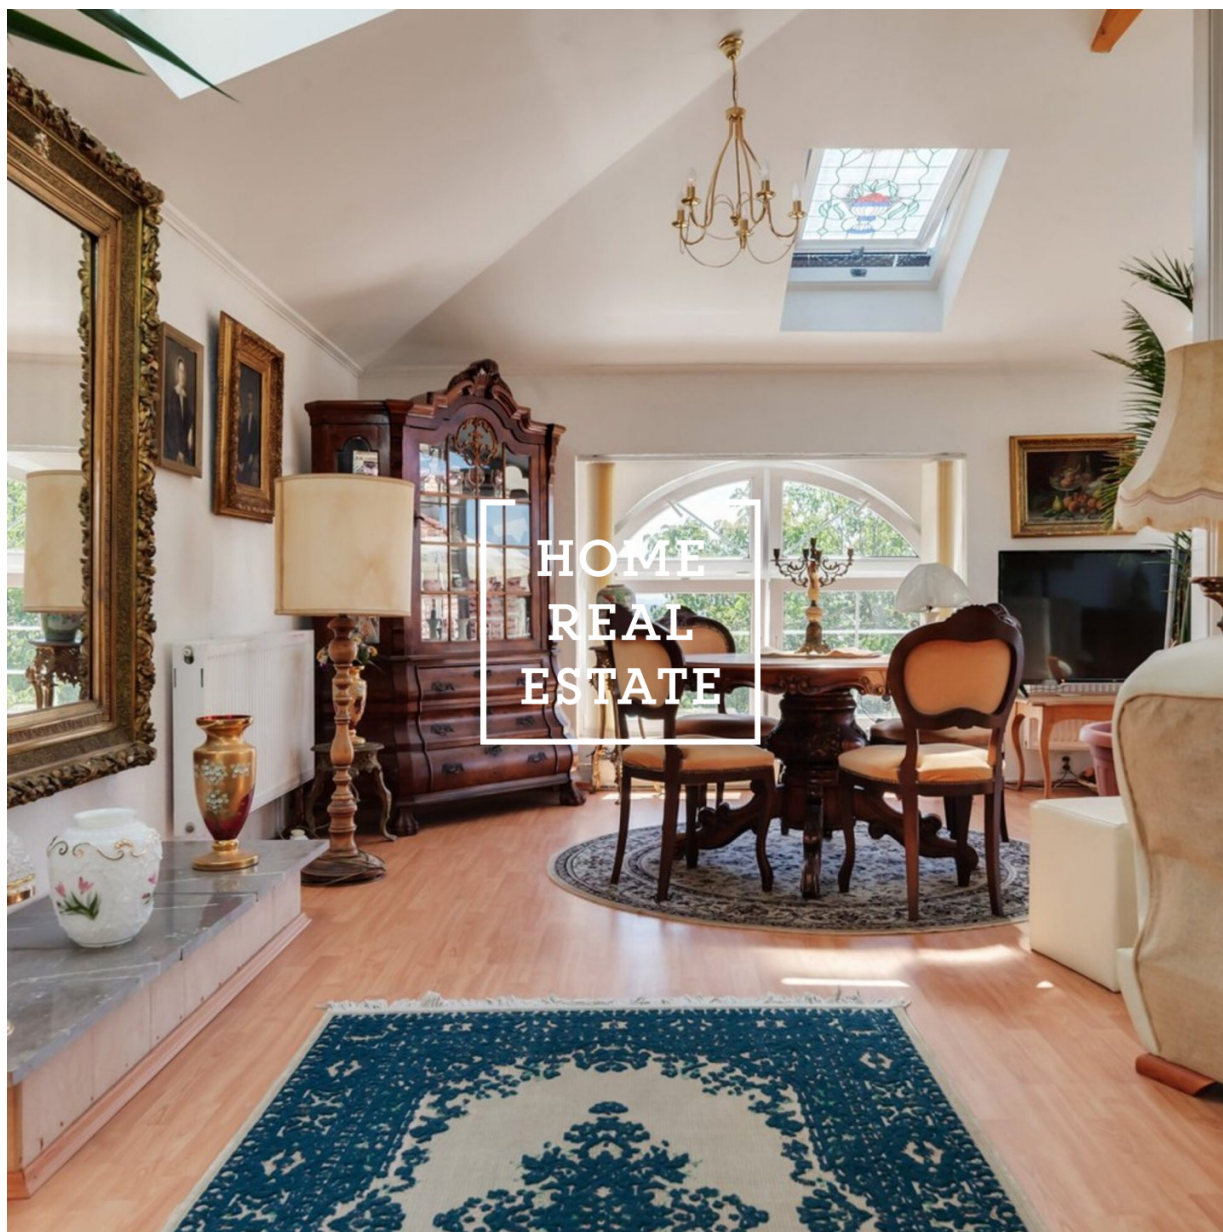

HOME
REAL
ESTATE

Pronájem bytu atypický, 150 m2 - Písečná