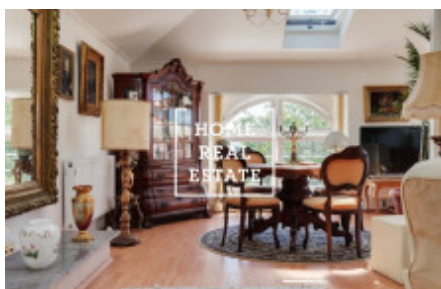

HOME
REAL
ESTATE

Pronájem bytu atypický, 150 m² - Písečná