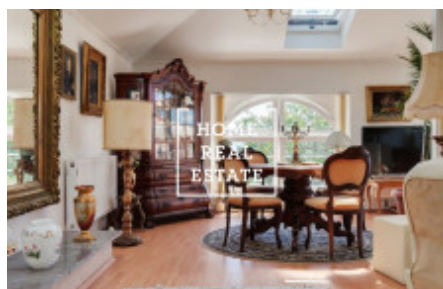

HOME
REAL
ESTATE

Pronájem bytu atypický, 150 m² - Písečná