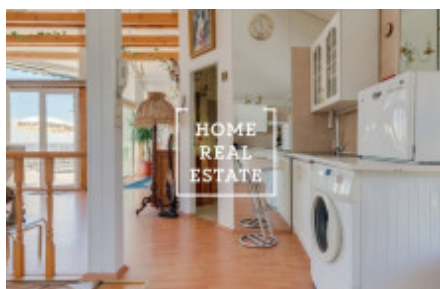

HOME
REAL
ESTATE

Pronájem bytu atypický, 150 m² - Písečná