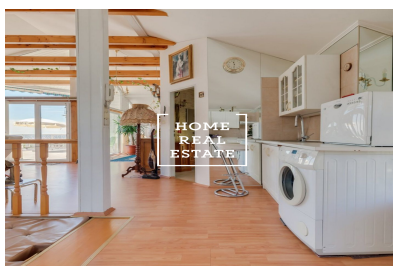

HOME
REAL
ESTATE

Pronájem bytu atypický, 150 m2 - Písečná