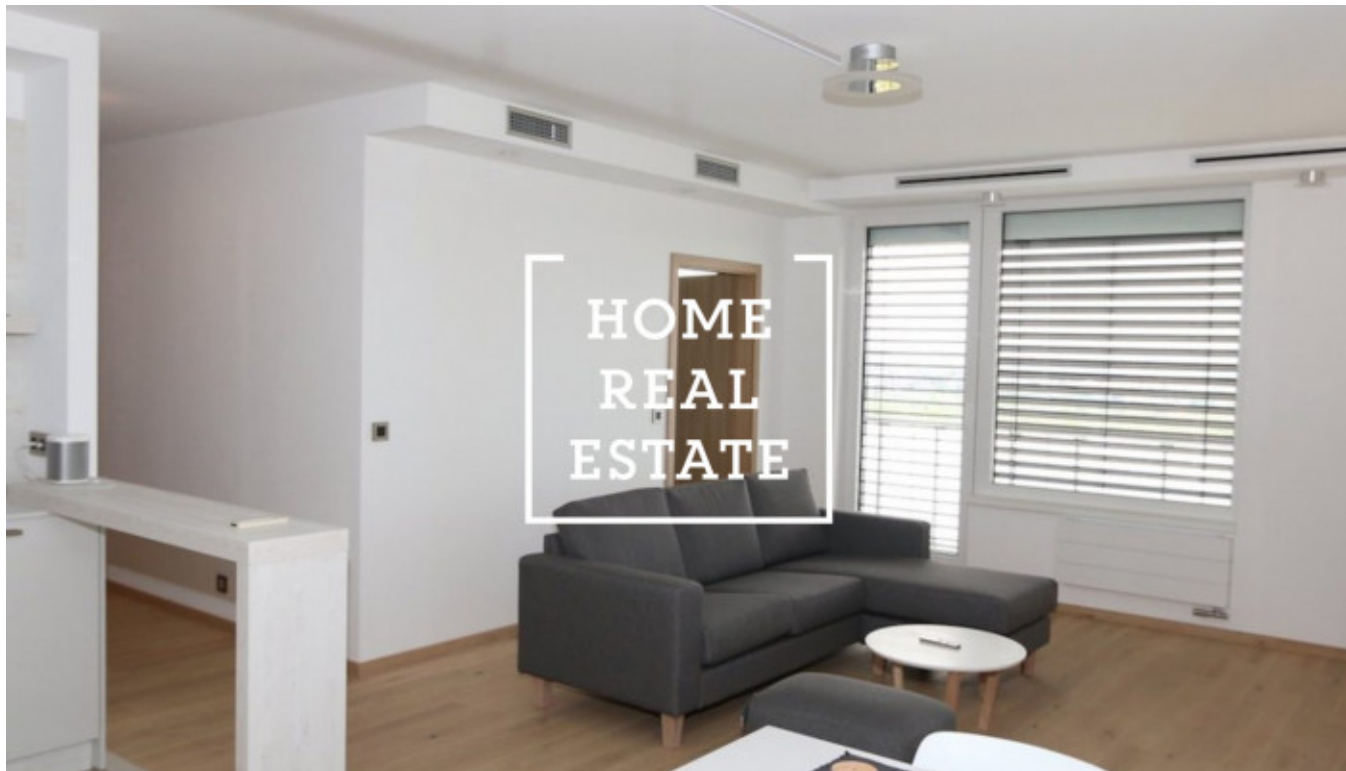

## Pronájem bytu 2+kk, 67 m2 - Klementova

«Home Real Estate» nabízí k pronájmu byt/2+kk s terasou který se nachází v rychle rozvíjející lokalitě Praha - Stodůlky

Stylový a plně zařízený byt se nachází v 4 nadzemním podlaží novostavby. Byt je velice slunný, vzdušný a prostorný. Kuchyň německé značky SCHUELLER s potřebnými elektrospotřebiči (lednice, sklo-keramická varná deska, trouba, mikrovlna trouba, digestoř). K dispozici je zde rovněž pračka a sušička.

Všude jsou položeny kvalitní podlahy - parkety a dlažba. Připojení k internetu + TV je k dispozici a je zahrnuto v ceně. Byt je klimatizovaný (každá místnost má klim. jednotku), okna jsou vybavena venkovními žaluziemi na dálkové ovládání. Zcela nová inteligentní elektroinstalace ovládaná přes telefon