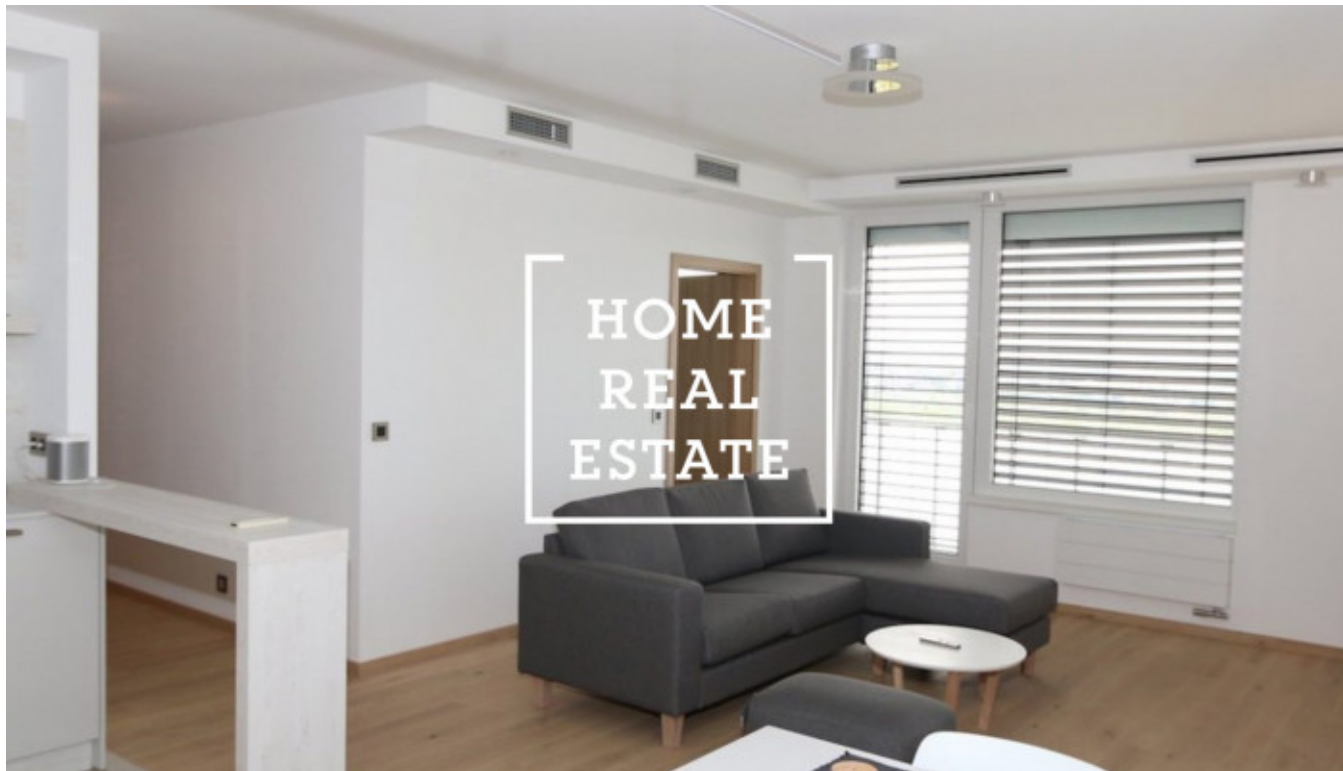

HOME
REAL
ESTATE

Pronájem bytu 2+kk, 67 m2 - Klementova

«Home Real Estate» nabízí k pronájmu byt/2+kk s terasou který se nachází v rychle rozvíjející lokalitě Praha - Stodůlky

Stylový a plně zařízený byt se nachází v 4 nadzemním podlaží novostavby. Byt je velice slunný, vzdušný a prostorný. Kuchyň německé značky SCHUELLER s potřebnými elektrospotřebiči (lednice, sklo-keramická varná deska, trouba, mikrovlna trouba, digestoř). K dispozici je zde rovněž pračka a sušička.

Všude jsou položeny kvalitní podlahy - parkety a dlažba. Připojení k internetu + TV je k dispozici a je zahrnuto v ceně. Byt je klimatizovaný (každá místnost má klim. jednotku), okna jsou vybavena venkovními žaluziemi na dálkové ovládání. Zcela nová inteligentní elektroinstalace ovládaná přes telefon