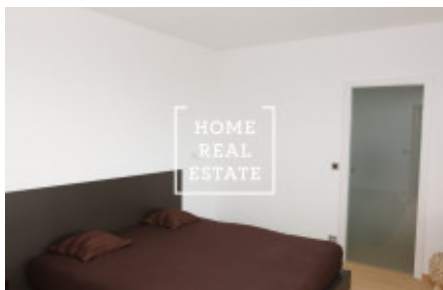

## Pronájem bytu 2+kk, 67 m<sup>2</sup> - Klementova

«Home Real Estate» nabízí k pronájmu byt/2+kk s terasou který se nachází v rychle rozvíjející lokalitě Praha - Stodůlky

Stylový a plně zařízený byt se nachází v 4 nadzemním podlaží novostavby. Byt je velice slunný, vzdušný a prostorný. Kuchyň německé značky SCHUELLER s potřebnými elektrospotřebiči (lednice, sklo-keramická varná deska, trouba, mikrovlna trouba, digestoř). K dispozici je zde rovněž pračka a sušička.

Všude jsou položeny kvalitní podlahy - parkety a dlažba. Připojení k internetu + TV je k dispozici a je zahrnuto v ceně. Byt je klimatizovaný (každá místnost má klim. jednotku), okna jsou vybavena venkovními žaluziemi na dálkové ovládání. Zcela nová inteligentní elektroinstalace ovládaná přes telefon