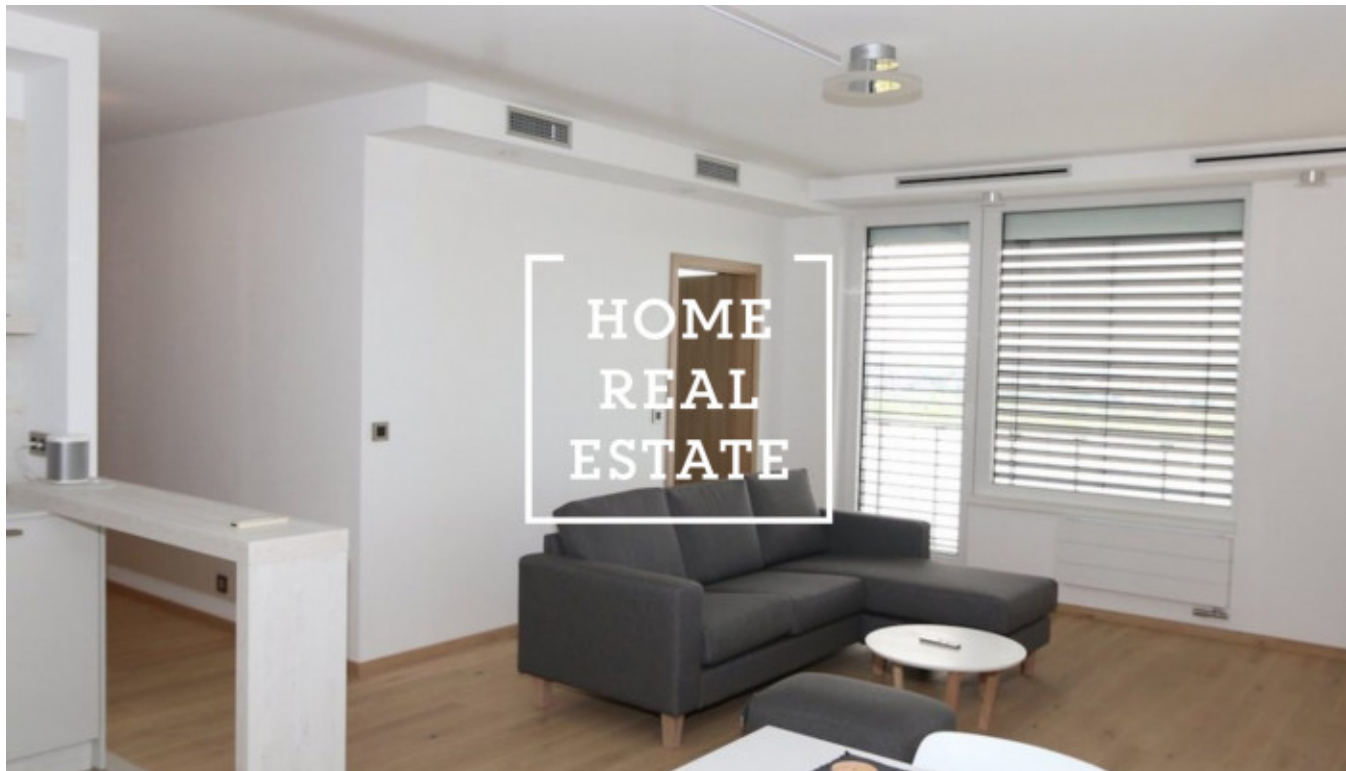

HOME
REAL
ESTATE

Pronájem bytu 2+kk, 67 m2 - Klementova

ID	34174
Nabídka	Pronájem
Skupina	2+kk
Lokalita	Klementova 2/2886 Stodůlky Praha
Vlastnictví	Osobní
Užitná plocha	67 m ²
Město	Praha
Městská část	Stodůlky