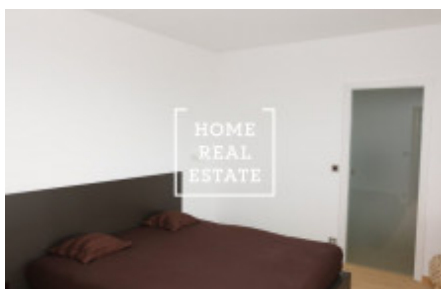

HOME
REAL
ESTATE

Pronájem bytu 2+kk, 67 m2 - Klementova

ID	34174
Nabídka	Pronájem
Skupina	2+kk
Lokalita	Klementova 2/2886 Stodůlky Praha
Vlastnictví	Osobní
Užitná plocha	67 m ²
Město	Praha
Městská část	Stodůlky