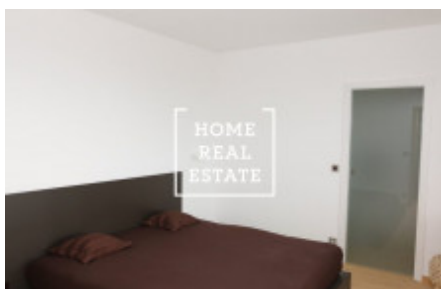

HOME
REAL
ESTATE

Pronájem bytu 2+kk, 67 m2 - Klementova

«Home Real Estate» nabízí k pronájmu byt/2+kk s terasou který se nachází v rychle rozvíjející lokalitě Praha - Stodůlky

Stylový a plně zařízený byt se nachází v 4 nadzemním podlaží novostavby. Byt je velice slunný, vzdušný a prostorný. Kuchyň německé značky SCHUELLER s potřebnými elektrospotřebiči (lednice, sklo-keramická varná deska, trouba, mikrovlna trouba, digestoř). K dispozici je zde rovněž pračka a sušička.

Všude jsou položeny kvalitní podlahy - parkety a dlažba. Připojení k internetu + TV je k dispozici a je zahrnuto v ceně. Byt je klimatizovaný (každá místnost má klim. jednotku), okna jsou vybavena venkovními žaluziemi na dálkové ovládání. Zcela nová inteligentní elektroinstalace ovládaná přes telefon