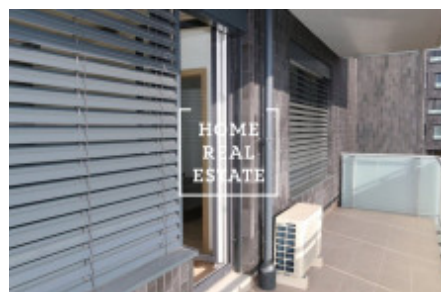

## Pronájem bytu 2+kk, 67 m2 - Klementova

«Home Real Estate» nabízí k pronájmu byt/2+kk s terasou který se nachází v rychle rozvíjející lokalitě Praha - Stodůlky

Stylový a plně zařízený byt se nachází v 4 nadzemním podlaží novostavby. Byt je velice slunný, vzdušný a prostorný. Kuchyň německé značky SCHUELLER s potřebnými elektrospotřebiči (lednice, sklo-keramická varná deska, trouba, mikrovlna trouba, digestoř). K dispozici je zde rovněž pračka a sušička.

Všude jsou položeny kvalitní podlahy - parkety a dlažba. Připojení k internetu + TV je k dispozici a je zahrnuto v ceně. Byt je klimatizovaný (každá místnost má klim. jednotku), okna jsou vybavena venkovními žaluziemi na dálkové ovládání. Zcela nová inteligentní elektroinstalace ovládaná přes telefon