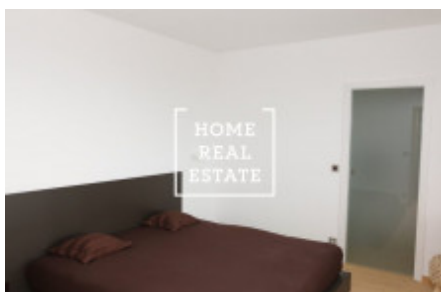

## Pronájem bytu 2+kk, 67 m2 - Klementova

«Home Real Estate» nabízí k pronájmu byt/2+kk s terasou který se nachází v rychle rozvíjející lokalitě Praha - Stodůlky

Stylový a plně zařízený byt se nachází v 4 nadzemním podlaží novostavby. Byt je velice slunný, vzdušný a prostorný. Kuchyň německé značky SCHUELLER s potřebnými elektrospotřebiči (lednice, sklo-keramická varná deska, trouba, mikrovlna trouba, digestoř). K dispozici je zde rovněž pračka a sušička.

Všude jsou položeny kvalitní podlahy - parkety a dlažba. Připojení k internetu + TV je k dispozici a je zahrnuto v ceně. Byt je klimatizovaný (každá místnost má klim. jednotku), okna jsou vybavena venkovními žaluziemi na dálkové ovládání. Zcela nová inteligentní elektroinstalace ovládaná přes telefon