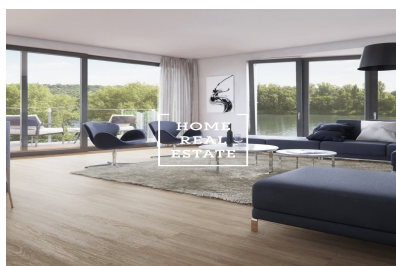

HOME
REAL
ESTATE

Prodej bytu 3+kk, 84 m2 - Voctářova

**HOME
REAL
ESTATE**

**HOME
REAL
ESTATE**

Společnost «Home Real Estate» nabízí k prodeji byt 3+kk o velikosti 84,3 m² s balkonem 9 m², který se nachází v rezidenci "Dock" v klidné lokalitě na Praze 8 - Libeň.

Byt tvoří obývací pokoj (31,7 m²) s potřebnou komunikací pro připojení kuchyňské linky a vstupem do balkonu (9 m²), vstupní hala (9,6 m²), 2 ložnice (15,4/15,4 m²) koupelnu s toaletou (6,6 m²), samostatná toaleta (1,7 m²).

Projekt DOCK v mnoha směrech splňuje přívlastek výjimečnosti. Zcela jednoznačně nabízí to, co v žádném jiném rezidenčním projektu v Praze nenajdete - lokalitu, která je z jedné strany obklopena klidně plynoucí řekou. Kombinace jedinečného výhledu na vodní tok a působivé pražské panorama společně s klidným životem, přitom přímou dostupností centra města, vytváří z této lokality optimální místo pro aktivní, ale zároveň i klidný styl života.

Rezidence DOCK nabízí i dostatek podzemních parkovacích stání, kolárnu a mycí box, stejně jako centrální recepci s obsluhou 24 hodin denně.

Projekt DOCK, to není jen luxusní bydlení s výhledem na vodní hladinu, ale také možnost skutečně využít veškerých výhod, které bydlení u vody nabízí. Součástí rezidence je přístavní molo, kde je možné kotvit lodě až do délky 12 metrů. Jde o zcela plnohodnotnou „marinu“, vybavenou standardními službami: tankování, připojení na vodu a elektřinu, správa lodě včetně mytí a servisu. Samozřejmostí je protipovodňová ochrana před stoletou vodou, nonstop ostraha a bezdrátový internet v celém přístavu.