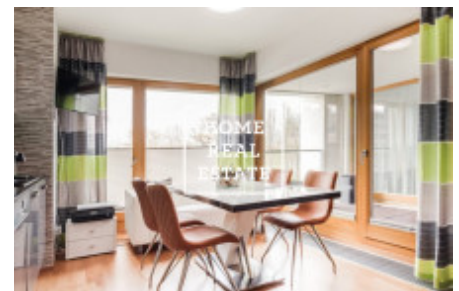

HOME
REAL
ESTATE

Prodej bytu 3+1, 104 m² - Za Karlínským přístavem