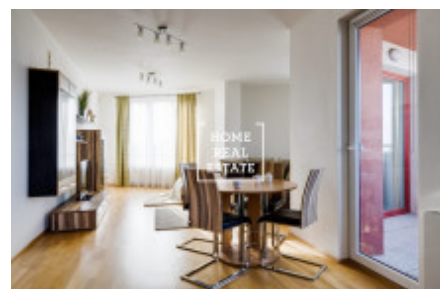

HOME
REAL
ESTATE

Pronájem bytu 3+kk, 93 m² - Tlumačovská

ID	34158
Nabídka	Pronájem
Skupina	3+kk
Zařízený	Zařízeno
Lokalita	Tlumačovská 2766/26, Prague 13, Чехия
Vlastnictví	Osobní
Užitná plocha	93 m ²
Město	Praha
Městská část	Stodůlky