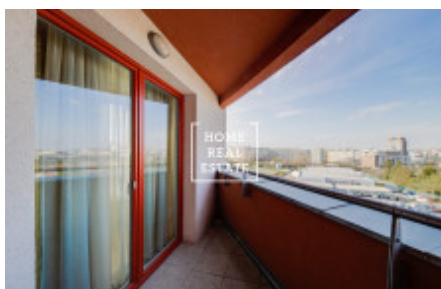

HOME
REAL
ESTATE

Pronájem bytu 3+kk, 93 m² - Tlumačovská

ID	34158
Nabídka	Pronájem
Skupina	3+kk
Zařízený	Zařízeno
Lokalita	Tlumačovská 2766/26, Prague 13, Чехия
Vlastnictví	Osobní
Užitná plocha	93 m ²
Město	Praha
Městská část	Stodůlky