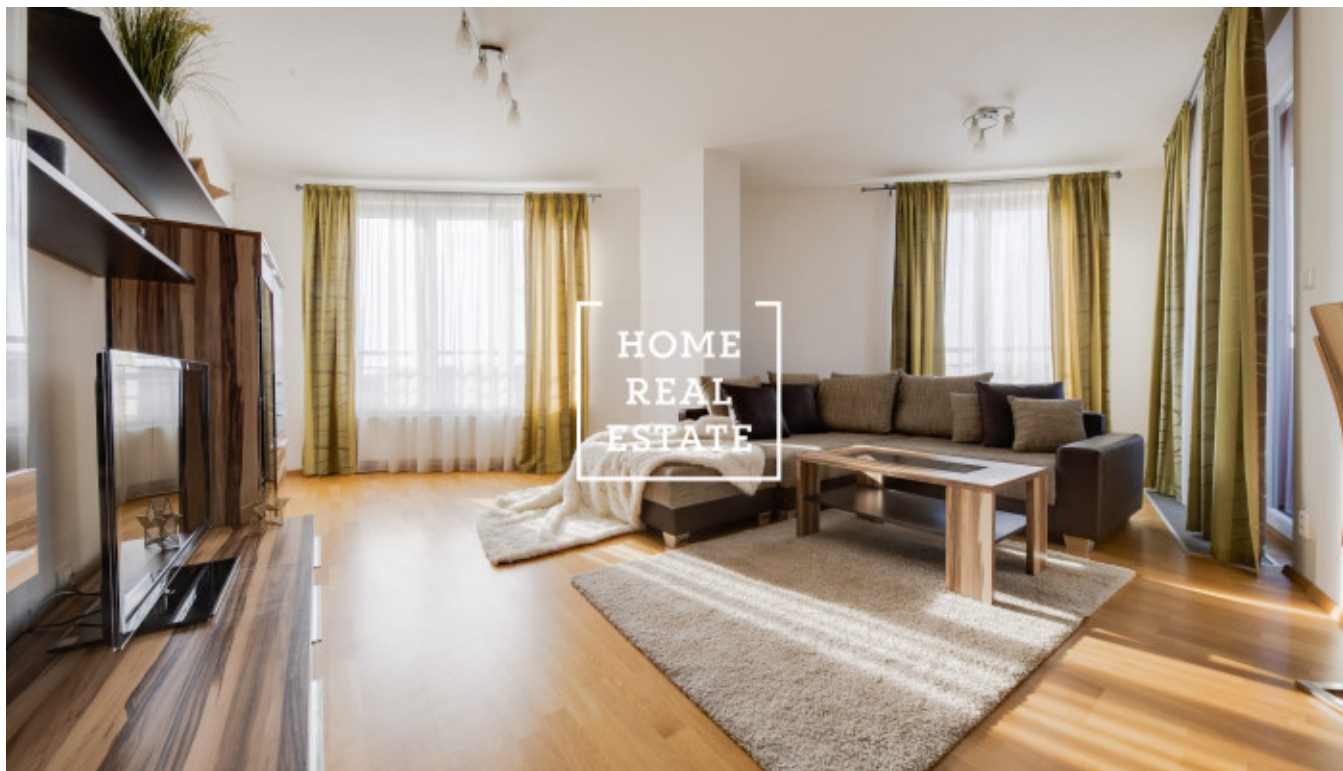

HOME
REAL
ESTATE

Pronájem bytu 3+kk, 93 m² - Tlumačovská

ID	34158
Nabídka	Pronájem
Skupina	3+kk
Zařízený	Zařízeno
Lokalita	Tlumačovská 2766/26, Prague 13, Чехия
Vlastnictví	Osobní
Užitná plocha	93 m ²
Město	Praha
Městská část	Stodůlky