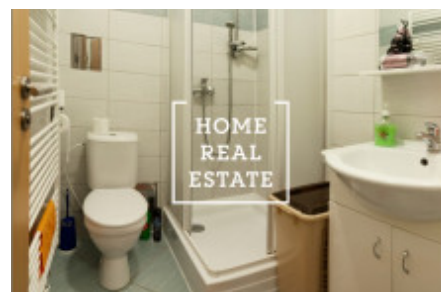

## Pronájem bytu atypický, 20 m<sup>2</sup> - Seifertova

«Home Real Estate» nabízí k střednědobému (od 3 do 6 měsíců) pronájmu pokoj s vlastním sprchovým koutem a WC velikosti 20m<sup>2</sup> v ulici Seifertova u zastavky Lipanská.

Pokoj se nachází teritoriálně Praha 3 - Žižkov v blízkosti centra, parků a univerzity VŠE. Prostor je spíš pro mladý pár nebo studenty. Bez dětí a domácích mazlíčků.

Veškerá infrastruktura v docházkové vzdálenosti: supermarket Albert, restaurace, bary, lekarna, fast foody.

Pokoj je zařízený: manželská postel, povlečení, noční stolky, skříň, lednice, mikrovlnná trouba, neomezeny internet. Nachází se v 2 patře. K nastěhování ihned.

Prohlídky jsou také možné o víkendech.

Celková cena: 7.500 Kč + 3.500 Kč poplatky včetně elektřiny a internetu.