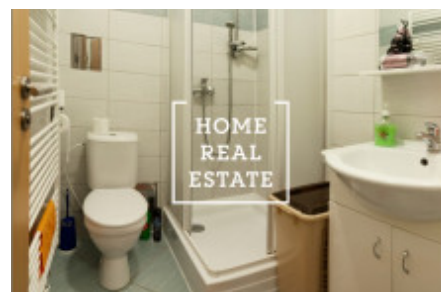

HOME
REAL
ESTATE

Pronájem bytu atypický, 20 m² - Seifertova

«Home Real Estate» nabízí k střednědobému (od 3 do 6 měsíců) pronájmu pokoj s vlastním sprchovým koutem a WC velikosti 20m² v ulici Seifertova u zástavky Lipanská.

Pokoj se nachází teritoriálně Praha 3 - Žižkov v blízkosti centra, parků a univerzity VŠE. Prostor je spíš pro mladý pár nebo studenty. Bez dětí a domácích mazlíčků.

Veškerá infrastruktura v docházkové vzdálenosti: supermarket Albert, restaurace, bary, lekarna, fast foody.

Pokoj je zařízený: manželská postel, povlečení, noční stolky, skříň, lednice, mikrovlnná trouba, neomezeny internet. Nachází se v 2 patře. K nastěhování ihned.

Prohlídky jsou také možné o víkendech.

Celková cena: 7.500 Kč + 3.500 Kč poplatky včetně elektřiny a internetu.