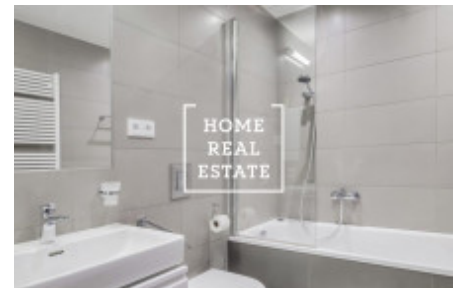

HOME
REAL
ESTATE

Pronájem bytu 1+kk, 48 m2 - Donská