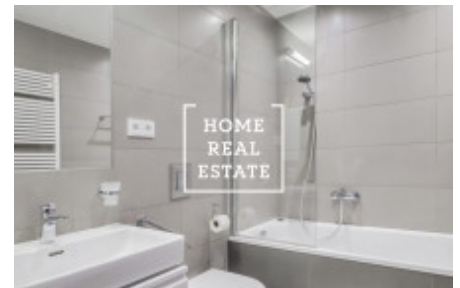

## Pronájem bytu 1+kk, 48 m2 - Donská

ID	<a href="#">34149</a>
Nabídka	Pronájem
Skupina	1+kk
Zařízený	Zařízeno
Vlastnictví	Osobní
Užitná plocha	48 m <sup>2</sup>
Město	<a href="#">Praha</a>
Městská část	<a href="#">Vršovice</a>