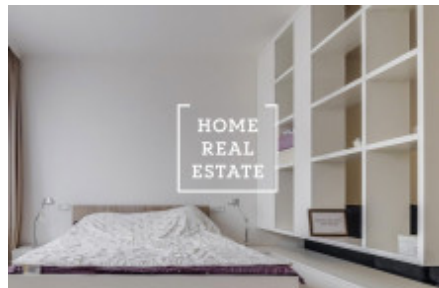

## Pronájem bytu 1+kk, 48 m2 - Donská

ID	<a href="#">34149</a>
Nabídka	Pronájem
Skupina	1+kk
Zařízený	Zařízeno
Vlastnictví	Osobní
Užitná plocha	48 m <sup>2</sup>
Město	<a href="#">Praha</a>
Městská část	<a href="#">Vršovice</a>