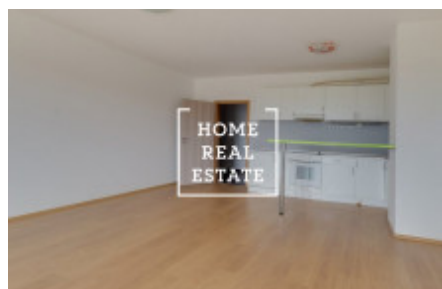

HOME
REAL
ESTATE

Pronájem bytu 1+kk, 50 m2 - Tupolevova

ID	34146
Nabídka	Pronájem
Skupina	1+kk
Vlastnictví	Osobní
Užitná plocha	50 m ²
Město	Praha
Městská část	Letňany