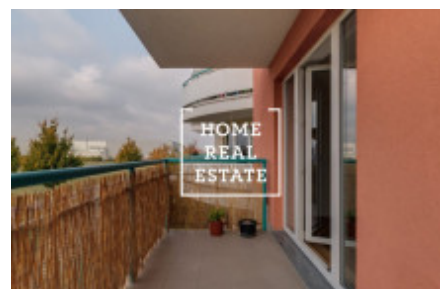

HOME
REAL
ESTATE

Pronájem bytu 1+kk, 50 m2 - Tupolevova

ID	34146
Nabídka	Pronájem
Skupina	1+kk
Vlastnictví	Osobní
Užitná plocha	50 m ²
Město	Praha
Městská část	Letňany