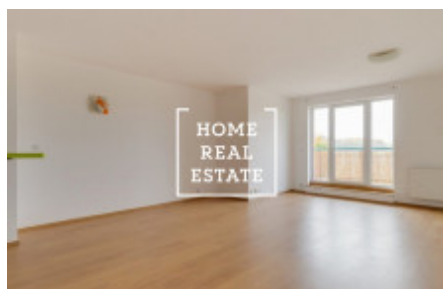

HOME
REAL
ESTATE

Pronájem bytu 1+kk, 50 m2 - Tupolevova

ID	34146
Nabídka	Pronájem
Skupina	1+kk
Vlastnictví	Osobní
Užitná plocha	50 m ²
Město	Praha
Městská část	Letňany