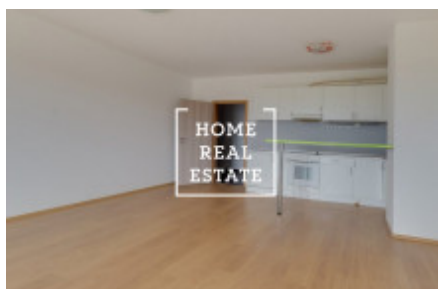

## Pronájem bytu 1+kk, 50 m<sup>2</sup> - Tupolevova

ID  
Nabídka  
Skupina  
Vlastnictví  
Užitná plocha  
Město  
Městská část

[34137](#)  
Pronájem  
1+kk  
Osobní  
50 m<sup>2</sup>  
[Praha](#)  
[Letňany](#)