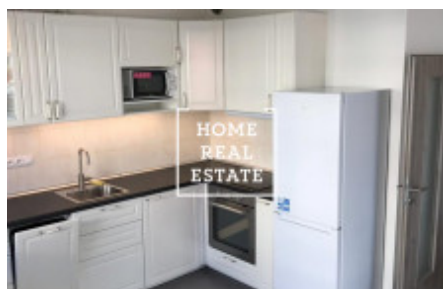

HOME
REAL
ESTATE

Pronájem bytu 2+kk, 60 m² - Sazovická

«Home Real Estate» nabízí k pronájmu 2+kk s balkonem o velikosti 60 m², který se nachází v rychle rozvíjející lokalitě Praha - Zličín

Stylový a plně zařízený byt se nachází ve 2. nadzemním podlaží novostavby. Byt je kompletně zařízený novým nábytkem, v předsíni jsou vestavěné skříně. Obývací část je slunný pokoj s místem pro relaxaci a kuchyně je vybavena lednicí s mrazákem, myčkou nádobí, varnou deskou s elektrickou troubou a mikrovlnou troubou. V ložnici je postel, skřín a noční stolky. V bytě se nachází koupelna s WC, vybavená pračkou v kombinaci se sušičkou. V bytě je šatna a k bytu náleží parkovací stání.

«Home Real Estate» je to více než 650 spokojených klientů od roku 2014.

ID	34119	Nabídka	Pronájem
Skupina	2+kk	Zařízený	Zařízeno
Vlastnictví	Osobní	Užitná plocha	60 m ²
Město	Praha	Městská část	Zličín
Stav	Realizováno		