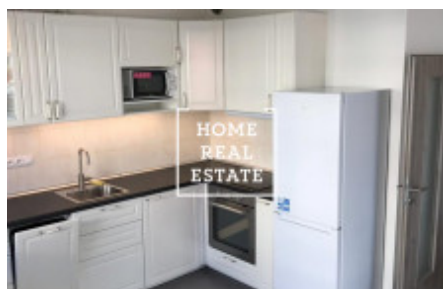

HOME
REAL
ESTATE

Pronájem bytu 2+kk, 60 m² - Sazovická

ID	34119
Nabídka	Pronájem
Skupina	2+kk
Zařízený	Zařízeno
Vlastnictví	Osobní
Užitná plocha	60 m ²
Město	Praha
Městská část	Zličín