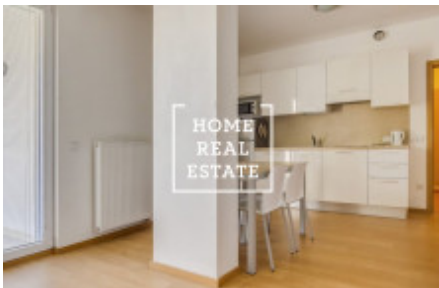

## Pronájem bytu 2+kk, 45 m2 - U Sluncové

ID	<a href="#">34111</a>
Nabídka	Pronájem
Skupina	2+kk
Zařízený	Zařízeno
Vlastnictví	Osobní
Užitná plocha	45 m <sup>2</sup>
Město	<a href="#">Praha</a>
Městská část	<a href="#">Karlín</a>