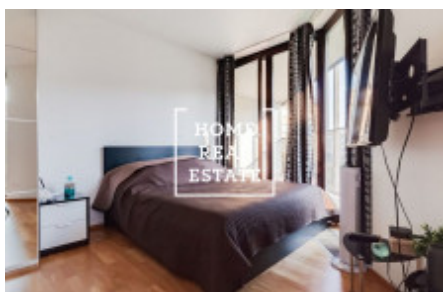

HOME
REAL
ESTATE

Pronájem bytu 1+kk, 46 m2 - Pitterova