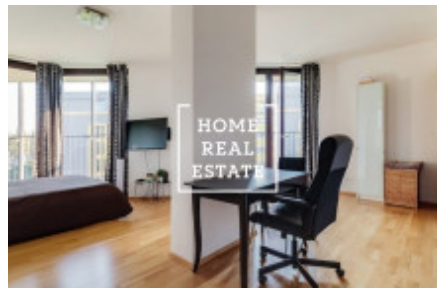

HOME
REAL
ESTATE

Pronájem bytu 1+kk, 46 m² - Pitterova

ID
Nabídka
Skupina
Zařízený
Vlastnictví
Užitná plocha
Město
Městská část

[34106](#)
Pronájem
1+kk
Zařízeno
Osobní
46 m²
[Praha](#)
[Žižkov](#)