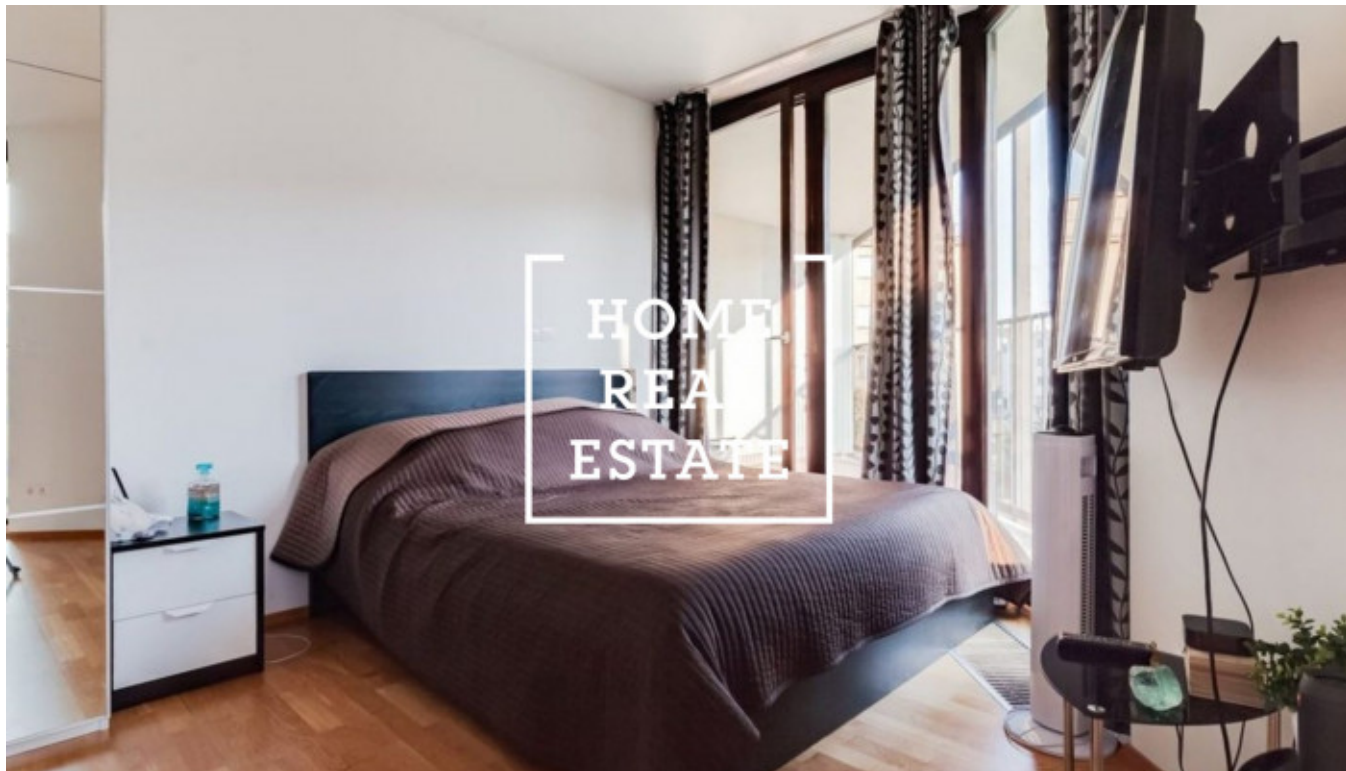

HOME
REAL
ESTATE

Pronájem bytu 1+kk, 46 m2 - Pitterova

«Home Real Estate» exkluzivně nabízí k pronájmu útulný byt 1+kk, který se nachází v rezidenčním projektu Central Park v klidné a populární lokalitě Prahy 3 - Žižkov.

Součástí bytu je velký pokoj s kuchyňským koutem, jídelním stolem, vystavené spotřebiči a TV stolem. Kuchyň je zařízená kuchyňskou linkou s elektrospotřebiči (lednice, mrazák, varná deska, trouba, digestoř, mikrovlnná trouba). Koupelna s vanou, WC a umyvadlem. K dispozici je rovněž pračka. Součástí bytu je dále předsín s komodou. Všude jsou položeny kvalitní podlahy - parkety a dlažba. K bytu dále patří parkovací místo v garáži.

Výborná dopravní dostupnost - v pěší vzdálenosti jsou zastávka autobusů a tramvají, také stanice metra Želivského.

Velké obchodní centrum Flora je v pěší vzdálenosti od rezidence.

Vybavení bytu: pohodlný nábytek, vestavěné spotřebiče, kuchyňský kout, vana, umyvadlo, pračka, dřevěná podlaha, TV.