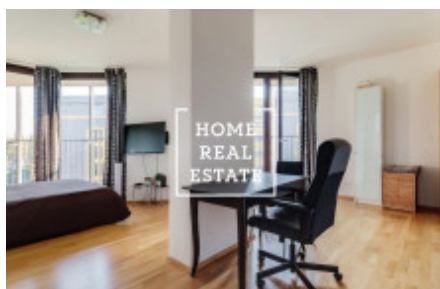

HOME
REAL
ESTATE

Pronájem bytu 1+kk, 46 m2 - Pitterova

«Home Real Estate» exkluzivně nabízí k pronájmu útulný byt 1+kk, který se nachází v rezidenčním projektu Central Park v klidné a populární lokalitě Prahy 3 - Žižkov.

Celková cena: 18.000 Kč + 4.700 Kč poplatky + 500 elektřina.

Pro více informací a možnost prohlídky kontaktujte makléře nebo vyplňte formulář níže.

ID	34106	Nabídka	Pronájem
Skupina	1+kk	Zařízený	Zařízeno
Vlastnictví	Osobní	Užitná plocha	46 m ²
Město	Praha	Městská část	Žižkov
Stav	Realizováno		