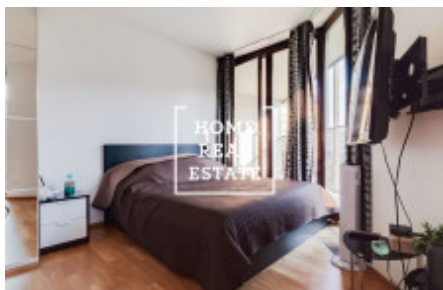

HOME
REAL
ESTATE

Pronájem bytu 1+kk, 46 m2 - Pitterova