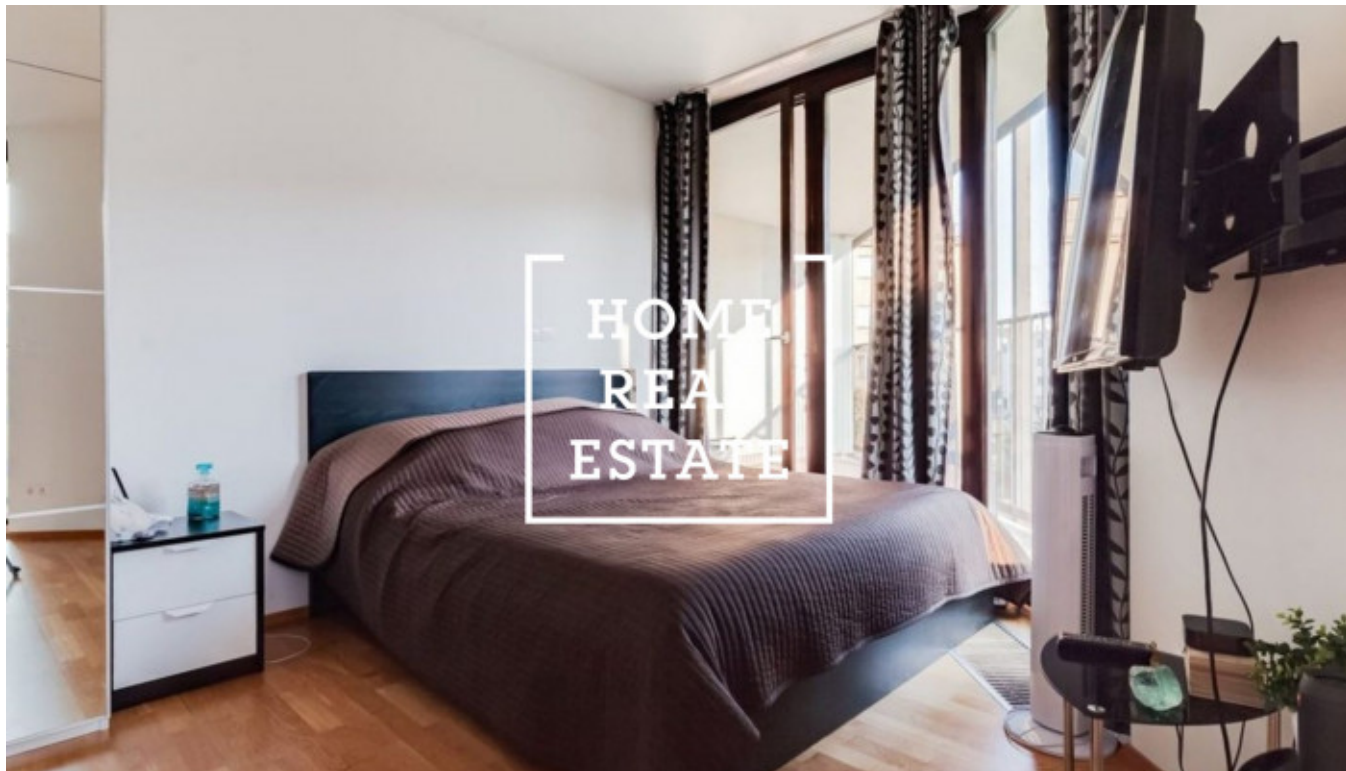

HOME
REAL
ESTATE

Pronájem bytu 1+kk, 46 m2 - Pitterova