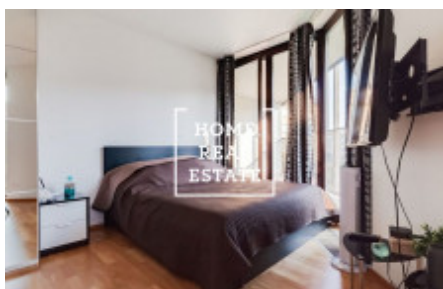

HOME
REAL
ESTATE

Pronájem bytu 1+kk, 46 m2 - Pitterova