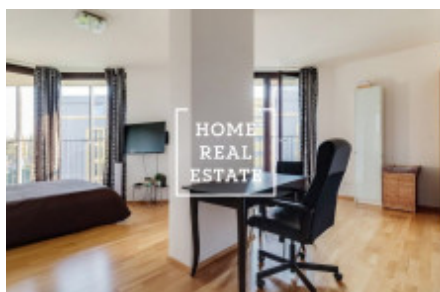

## Pronájem bytu 1+kk, 46 m2 - Pitterova

«Home Real Estate» exkluzivně nabízí k pronájmu útulný byt 1+kk, který se nachází v rezidenčním projektu Central Park v klidné a populární lokalitě Prahy 3 - Žižkov.