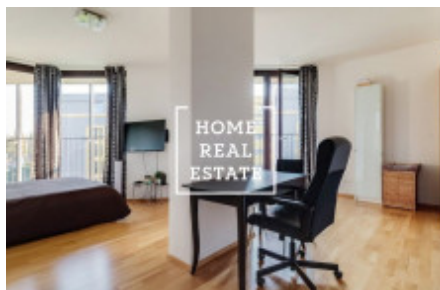

HOME
REAL
ESTATE

Pronájem bytu 1+kk, 46 m2 - Pitterova

«Home Real Estate» exkluzivně nabízí k pronájmu útulný byt 1+kk, který se nachází v rezidenčním projektu Central Park v klidné a populární lokalitě Prahy 3 - Žižkov.

Celková cena: 18.000 Kč + 4.700 Kč poplatky + 500 elektřina.

Pro více informací a možnost prohlídky kontaktujte makléře nebo vyplňte formulář níže.

ID	34106	Nabídka	Pronájem
Skupina	1+kk	Zařízený	Zařízeno
Vlastnictví	Osobní	Užitná plocha	46 m ²
Město	Praha	Městská část	Žižkov
Stav	Realizováno		