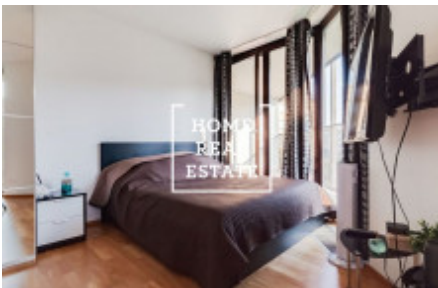

HOME
REAL
ESTATE

Pronájem bytu 1+kk, 46 m² - Pitterova

ID
Nabídka
Skupina
Zařízený
Vlastnictví
Užitná plocha
Město
Městská část

[34106](#)
Pronájem
1+kk
Zařízeno
Osobní
46 m²
[Praha](#)
[Žižkov](#)