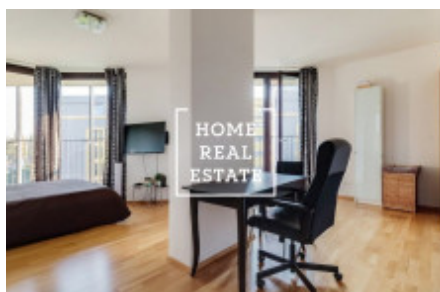

HOME
REAL
ESTATE

Pronájem bytu 1+kk, 46 m2 - Pitterova

«Home Real Estate» exkluzivně nabízí k pronájmu útulný byt 1+kk, který se nachází v rezidenčním projektu Central Park v klidné a populární lokalitě Prahy 3 - Žižkov.

Výborná dopravní dostupnost - v pěší vzdálenosti jsou zastávka autobusů a tramvají, také stanice metra Želivského.

Velké obchodní centrum Flora je v pěší vzdálenosti od rezidence.

Vybavení bytu: pohodlný nábytek, vestavěné spotřebiče, kuchyňský kout, vana, umyvadlo, pračka, dřevěná podlaha, TV.

Celková cena: 18.000 Kč + 4.700 Kč poplatky + 500 elektřina.

Pro více informací a možnost prohlídky kontaktujte makléře nebo vyplňte formulář níže.

ID	34106	Nabídka	Pronájem
Skupina	1+kk	Zařízený	Zařízeno
Vlastnictví	Osobní	Užitná plocha	46 m ²
Město	Praha	Městská část	Žižkov
Stav	Realizováno		