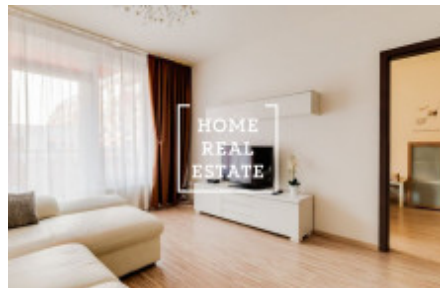

HOME
REAL
ESTATE

Pronájem bytu 2+kk, 54 m² - Pod Harfou

ID	34102
Nabídka	Pronájem
Skupina	2+kk
Zařízený	Zařízeno
Vlastnictví	Osobní
Užitná plocha	54 m ²
Město	Praha
Městská část	Vysočany