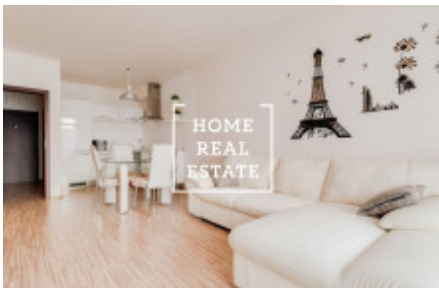

HOME
REAL
ESTATE

Pronájem bytu 2+kk, 54 m² - Pod Harfou

ID	34102
Nabídka	Pronájem
Skupina	2+kk
Zařízený	Zařízeno
Vlastnictví	Osobní
Užitná plocha	54 m ²
Město	Praha
Městská část	Vysočany