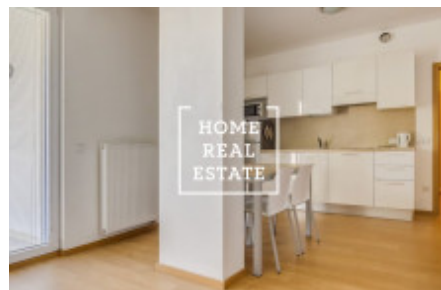

HOME
REAL
ESTATE

Pronájem bytu 1+kk, 35 m2 - U Sluncové