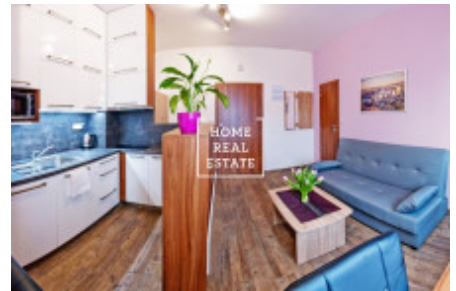

HOME
REAL
ESTATE

Pronájem bytu 2+kk, 32 m² - Za Poříčskou bránou

ID	34078
Nabídka	Pronájem
Skupina	2+kk
Lokalita	Za Poříčskou bránou 20, Praha 8- Karlín, Česko
Vlastnictví	Osobní
Užitná plocha	32 m ²
Město	Praha
Městská část	Karlín