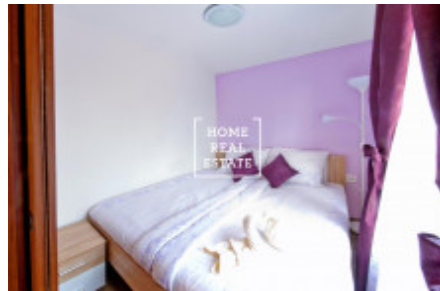

HOME
REAL
ESTATE

Pronájem bytu 2+kk, 32 m² - Za Poříčskou bránou

ID	34078
Nabídka	Pronájem
Skupina	2+kk
Lokalita	Za Poříčskou bránou 20, Praha 8- Karlín, Česko
Vlastnictví	Osobní
Užitná plocha	32 m ²
Město	Praha
Městská část	Karlín