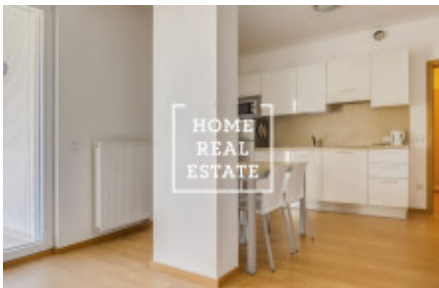

## Pronájem bytu 2+kk, 45 m2 - U Sluncové

«Home Real Estate» exkluzivně nabízí k pronájmu bytovou jednotku 2+kk s balkonem o velikosti 45 m<sup>2</sup> + balkon, která se nachází v rezidenci Invalidovna v tiché lokalitě Praha 8 - Invalidovna.

Byt se nachází v 6 . nadzemním podlaží novostavby.

Obývací pokoj s pohovkou je spojen s kuchyní, která opticky neruší prostor a plně zařízena všechny elektrospotřebiči: sklo-keramická varna deska, digestoř, lednici, mikrovlnná. Ložnice vybavena 2-lůžkem. V koupelně je sprchový kout, pračka, umyvadlo, WC a bidet. Byt je kompletně zařízený. K dispozici je také balkon s nádherným výhledem na Prahu.