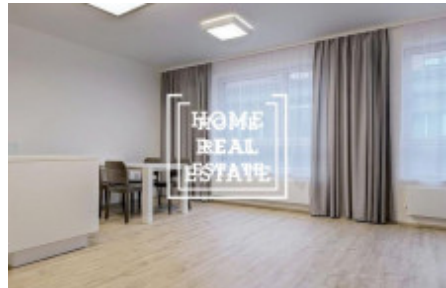

HOME
REAL
ESTATE

Pronájem bytu 2+kk, 68 m2 - Rybalkova

«Home Real Estate» nabízí k pronájmu luxusní bytovou jednotku 2+kk o velikosti 68 m², která se nachází v Rezidenci Donská ve vyhledávané lokalitě Praha 10 - Vršovice.

Částečně zařízený byt se nachází ve 4. nadzemním podlaží novostavby. Byt je velice slunný, vzdušný a prostorný. Centrum obývací části představuje velký světlý pokoj s kuchyňským koutem. Rovněž je zde umístěná rohová rozkládací sedačka, houpací křeslo, jídelní stůl a TV stolek. Kuchyň je zařízená moderní kuchyňskou linkou s potřebnými elektrospotřebiči (lednice, sklo-keramická varná deska, trouba, mikrovlnka, digestoř). V bytě jsou samostatná neprůchozí ložnice. K dispozici je zde rovněž pračka a sušička. Součástí bytu je dále předsín se skříní. Všude jsou položeny kvalitní podlahy - parkety a dlažba. Připojení k internetu + TV je k dispozici a je zahrnuto v ceně. K bytu dále patří parkovací místo v garáži a sklepní prostor. Byt je klimatizovaný (každá místnost má klim. jednotku), okna jsou vybavena venkovními žaluziemi na dálkové ovládání.