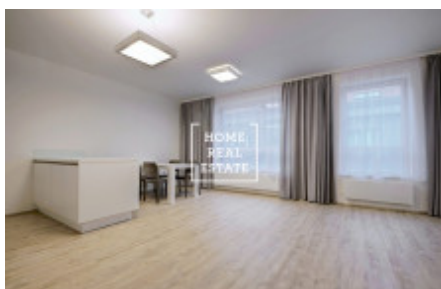

HOME
REAL
ESTATE

Pronájem bytu 2+kk, 68 m2 - Donská