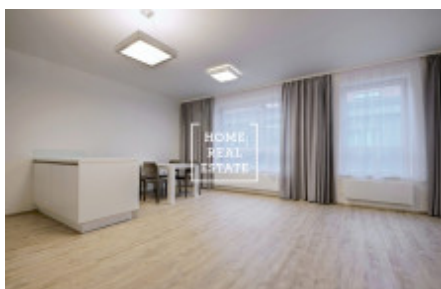

## Pronájem bytu 2+kk, 68 m2 - Donská

ID	<a href="#">34065</a>
Nabídka	Pronájem
Skupina	2+kk
Zařízený	Nezařízeno
Lokalita	Donská 320/4, 101 00 Praha 10- Vršovice, Česko
Vlastnictví	Osobní
Užitná plocha	68 m <sup>2</sup>
Město	<a href="#">Praha</a>
Městská část	<a href="#">Vršovice</a>