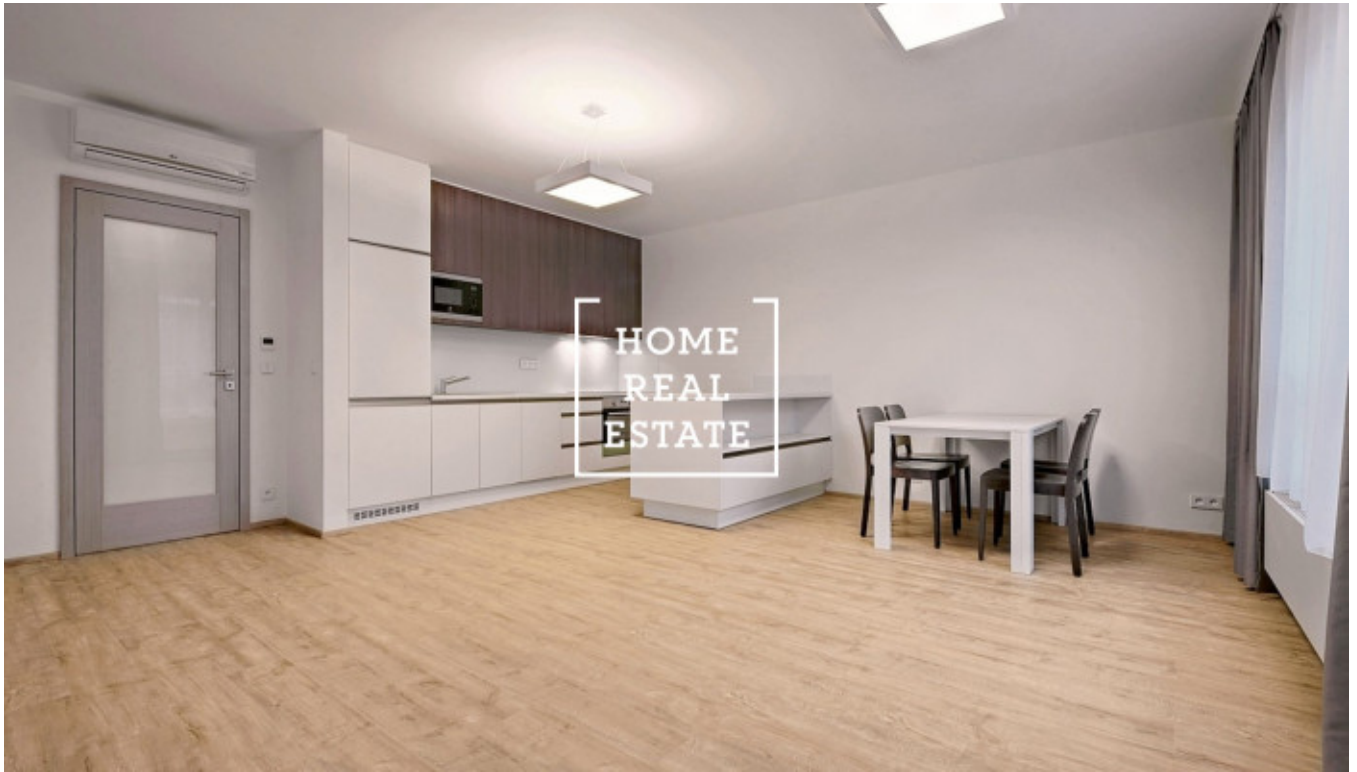

HOME
REAL
ESTATE

Pronájem bytu 2+kk, 68 m2 - Donská

«Home Real Estate» nabízí k pronájmu luxusní bytovou jednotku 2+kk o velikosti 68 m², která se nachází v Rezidenci Donská ve vyhledávané lokalitě Praha 10 - Vršovice.

Částečně zařízený byt se nachází ve 4. nadzemním podlaží novostavby. Byt je velice slunný, vzdušný a prostorný. Centrum obývací části představuje velký světlý pokoj s kuchyňským koutem. Rovněž je zde umístěná rohová rozkládací sedačka, houpací křeslo, jídelní stůl a TV stolek. Kuchyň je zařízená moderní kuchyňskou linkou s potřebnými elektrospotřebiči (lednice, sklo-keramická varná deska, trouba, mikrovlnka, digestoř). V bytě jsou samostatná neprůchozí ložnice. K dispozici je zde rovněž pračka a sušička. Součástí bytu je dále předsíň se skříní. Všude jsou položeny kvalitní podlahy - parkety a dlažba. Připojení k internetu + TV je k dispozici a je zahrnuto v ceně. K bytu dále patří parkovací místo v garáži a sklepní prostor. Byt je klimatizovaný (každá místnost má klim. jednotku), okna jsou vybavena venkovními žaluziemi na dálkové ovládání.