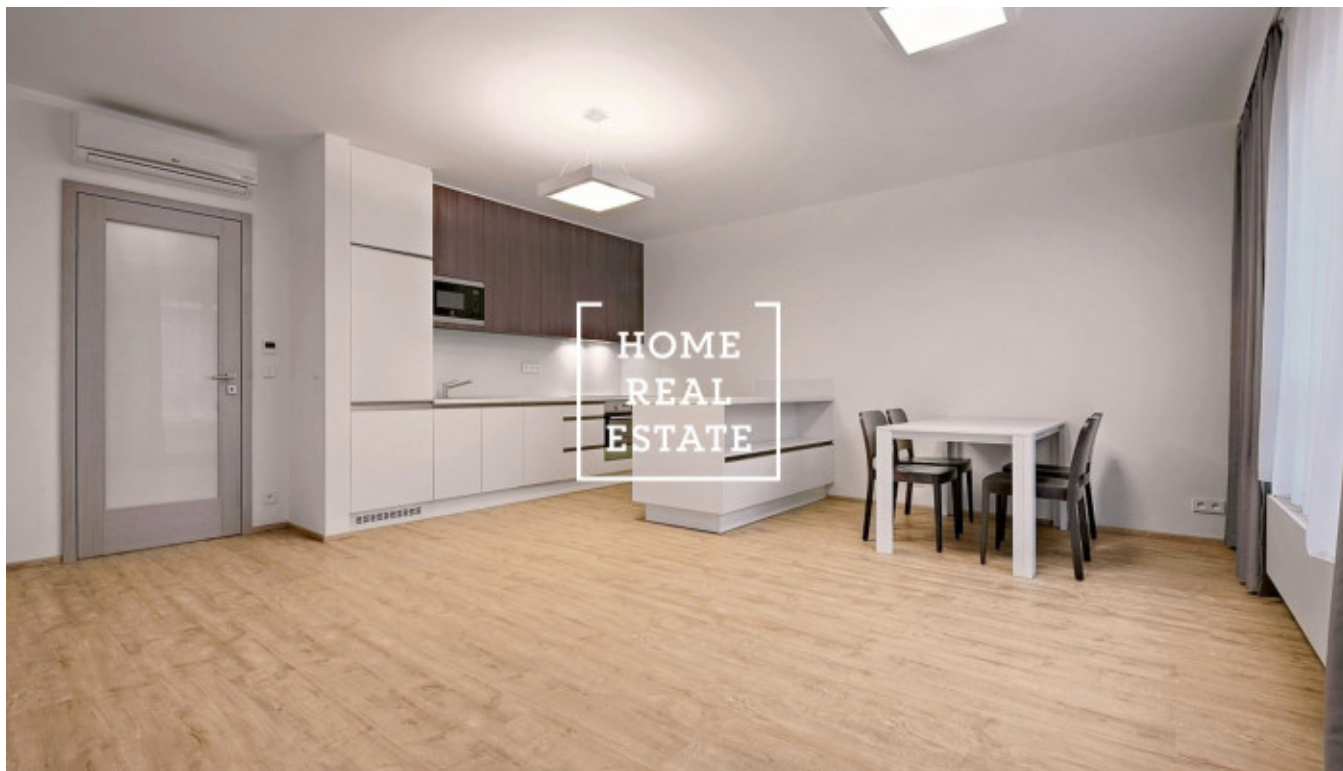

## Pronájem bytu 2+kk, 68 m2 - Donská

ID	<a href="#">34065</a>
Nabídka	Pronájem
Skupina	2+kk
Zařízený	Nezařízeno
Lokalita	Donská 320/4, 101 00 Praha 10- Vršovice, Česko
Vlastnictví	Osobní
Užitná plocha	68 m <sup>2</sup>
Město	<a href="#">Praha</a>
Městská část	<a href="#">Vršovice</a>