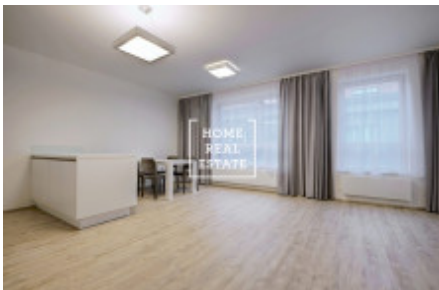

HOME
REAL
ESTATE

Pronájem bytu 2+kk, 68 m2 - Donská