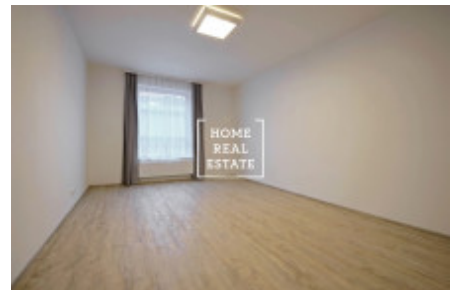

HOME
REAL
ESTATE

Pronájem bytu 2+kk, 68 m2 - Donská