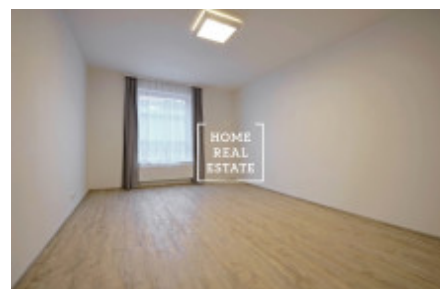

HOME
REAL
ESTATE

Pronájem bytu 2+kk, 68 m2 - Donská

«Home Real Estate» nabízí k pronájmu luxusní bytovou jednotku 2+kk o velikosti 68 m², která se nachází v Rezidenci Donská ve vyhledávané lokalitě Praha 10 - Vršovice.

Částečně zařízený byt se nachází ve 4. nadzemním podlaží novostavby. Byt je velice slunný, vzdušný a prostorný. Centrum obývací části představuje velký světlý pokoj s kuchyňským koutem. Rovněž je zde umístěná rohová rozkládací sedačka, houpací křeslo, jídelní stůl a TV stolek. Kuchyň je zařízená moderní kuchyňskou linkou s potřebnými elektrospotřebiči (lednice, sklo-keramická varná deska, trouba, mikrovlnka, digestoř). V bytě jsou samostatná neprůchozí ložnice. K dispozici je zde rovněž pračka a sušička. Součástí bytu je dále předsíň se skříní. Všude jsou položeny kvalitní podlahy - parkety a dlažba. Připojení k internetu + TV je k dispozici a je zahrnuto v ceně. K bytu dále patří parkovací místo v garáži a sklepní prostor. Byt je klimatizovaný (každá místnost má klim. jednotku), okna jsou vybavena venkovními žaluziemi na dálkové ovládání.