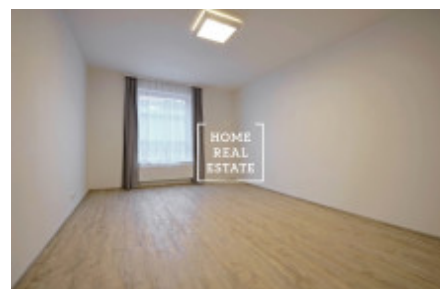

## Pronájem bytu 2+kk, 68 m2 - Donská

ID	<a href="#">34065</a>
Nabídka	Pronájem
Skupina	2+kk
Zařízený	Nezařízeno
Lokalita	Donská 320/4, 101 00 Praha 10- Vršovice, Česko
Vlastnictví	Osobní
Užitná plocha	68 m <sup>2</sup>
Město	<a href="#">Praha</a>
Městská část	<a href="#">Vršovice</a>