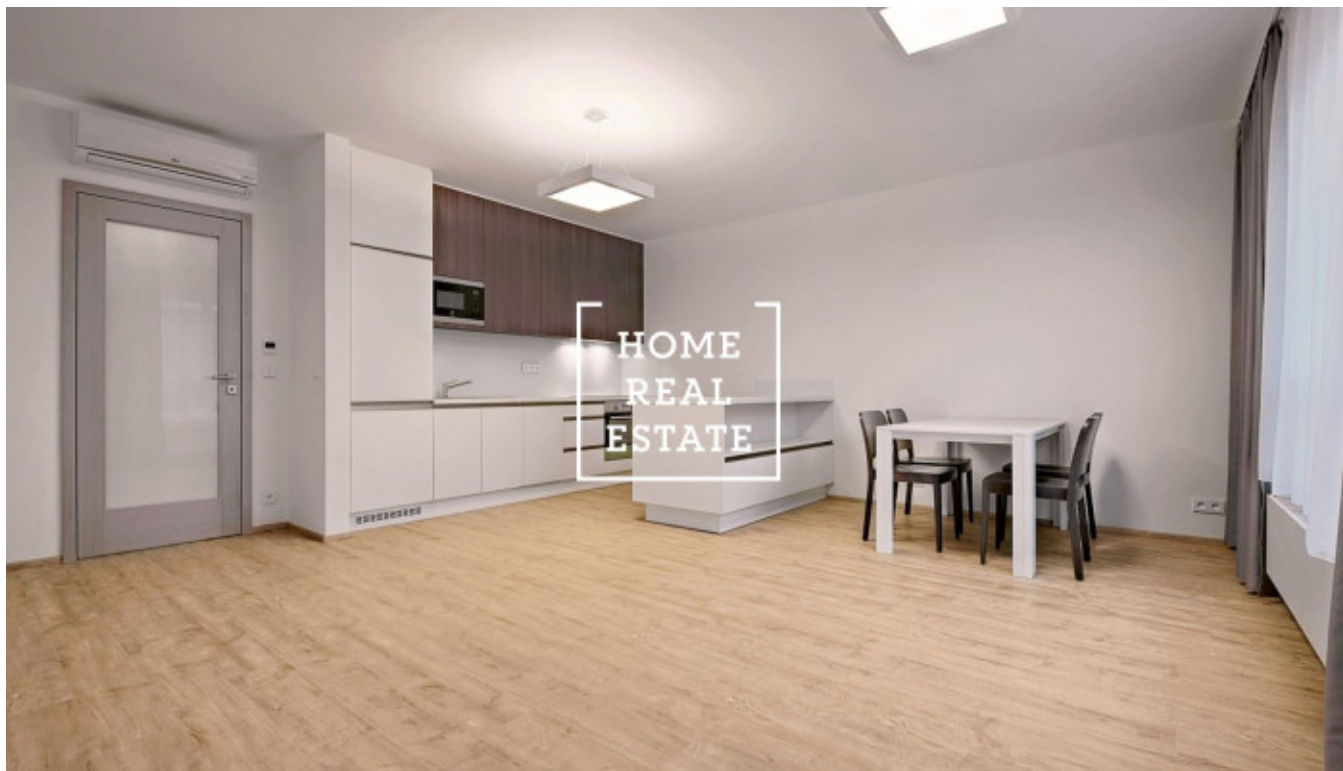

HOME
REAL
ESTATE

Pronájem bytu 2+kk, 68 m2 - Donská

«Home Real Estate» nabízí k pronájmu luxusní bytovou jednotku 2+kk o velikosti 68 m², která se nachází v Rezidenci Donská ve vyhledávané lokalitě Praha 10 - Vršovice.

Částečně zařízený byt se nachází ve 4. nadzemním podlaží novostavby. Byt je velice slunný, vzdušný a prostorný. Centrum obývací části představuje velký světlý pokoj s kuchyňským koutem. Rovněž je zde umístěná rohová rozkládací sedačka, houpací křeslo, jídelní stůl a TV stolek. Kuchyň je zařízená moderní kuchyňskou linkou s potřebnými elektrospotřebiči (lednice, sklo-keramická varná deska, trouba, mikrovlnka, digestoř). V bytě jsou samostatná neprůchozí ložnice. K dispozici je zde rovněž pračka a sušička. Součástí bytu je dále předsíň se skříní. Všude jsou položeny kvalitní podlahy - parkety a dlažba. Připojení k internetu + TV je k dispozici a je zahrnuto v ceně. K bytu dále patří parkovací místo v garáži a sklepní prostor. Byt je klimatizovaný (každá místnost má klim. jednotku), okna jsou vybavena venkovními žaluziemi na dálkové ovládání.