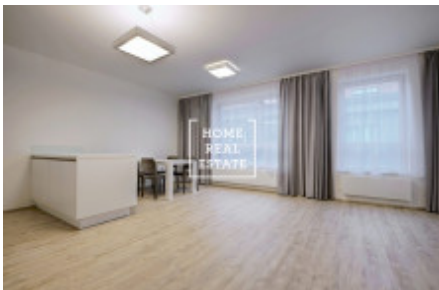

HOME
REAL
ESTATE

Pronájem bytu 2+kk, 68 m² - Rybalkova

ID	34064
Nabídka	Pronájem
Skupina	2+kk
Zařízený	Nezařízeno
Lokalita	Rybalkova 198/45, 101 00 Praha 10-Vršovice, Česko
Vlastnictví	Osobní
Užitná plocha	68 m ²
Město	Praha
Městská část	Vinohrady