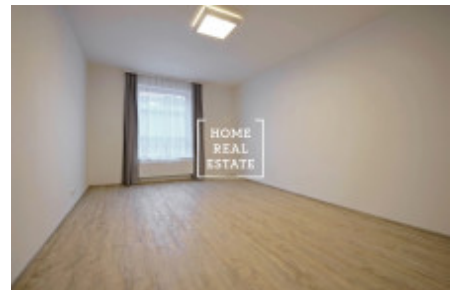

HOME
REAL
ESTATE

Pronájem bytu 2+kk, 68 m² - Rybalkova

«Home Real Estate» nabízí k pronájmu luxusní bytovou jednotku 2+kk o velikosti 68 m², která se nachází v Rezidenci Donská ve vyhledávané lokalitě Praha 10 - Vršovice.

Částečně zařízený byt se nachází ve 4. nadzemním podlaží novostavby. Byt je velice slunný, vzdušný a prostorný. Centrum obývací části představuje velký světlý pokoj s kuchyňským koutem. Rovněž je zde umístěná rohová rozkládací sedačka, houpací křeslo, jídelní stůl a TV stolek. Kuchyň je zařízená moderní kuchyňskou linkou s potřebnými elektrospotřebiči (lednice, sklo-keramická varná deska, trouba, mikrovlnka, digestoř). V bytě jsou samostatná neprůchozí ložnice. K dispozici je zde rovněž pračka a sušička. Součástí bytu je dále předsín se skříní. Všude jsou položeny kvalitní podlahy - parkety a dlažba. Připojení k internetu + TV je k dispozici a je zahrnuto v ceně. K bytu dále patří parkovací místo v garáži a sklepní prostor. Byt je klimatizovaný (každá místnost má klim. jednotku), okna jsou vybavena venkovními žaluziemi na dálkové ovládání.