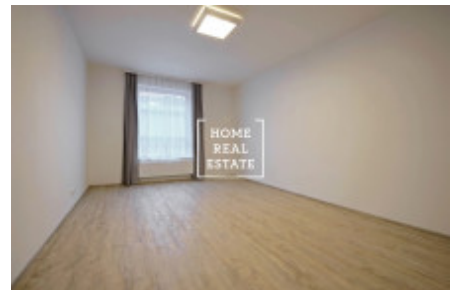

HOME
REAL
ESTATE

Pronájem bytu 2+kk, 68 m² - Rybalkova

ID	34064
Nabídka	Pronájem
Skupina	2+kk
Zařízený	Nezařízeno
Lokalita	Rybalkova 198/45, 101 00 Praha 10-Vršovice, Česko
Vlastnictví	Osobní
Užitná plocha	68 m ²
Město	Praha
Městská část	Vinohrady