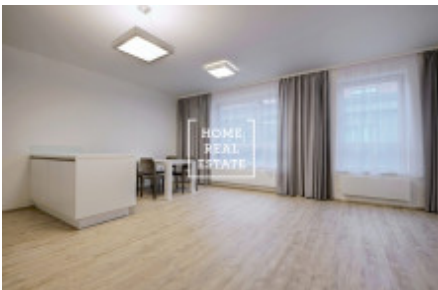

HOME
REAL
ESTATE

Pronájem bytu 2+kk, 68 m² - Rybalkova