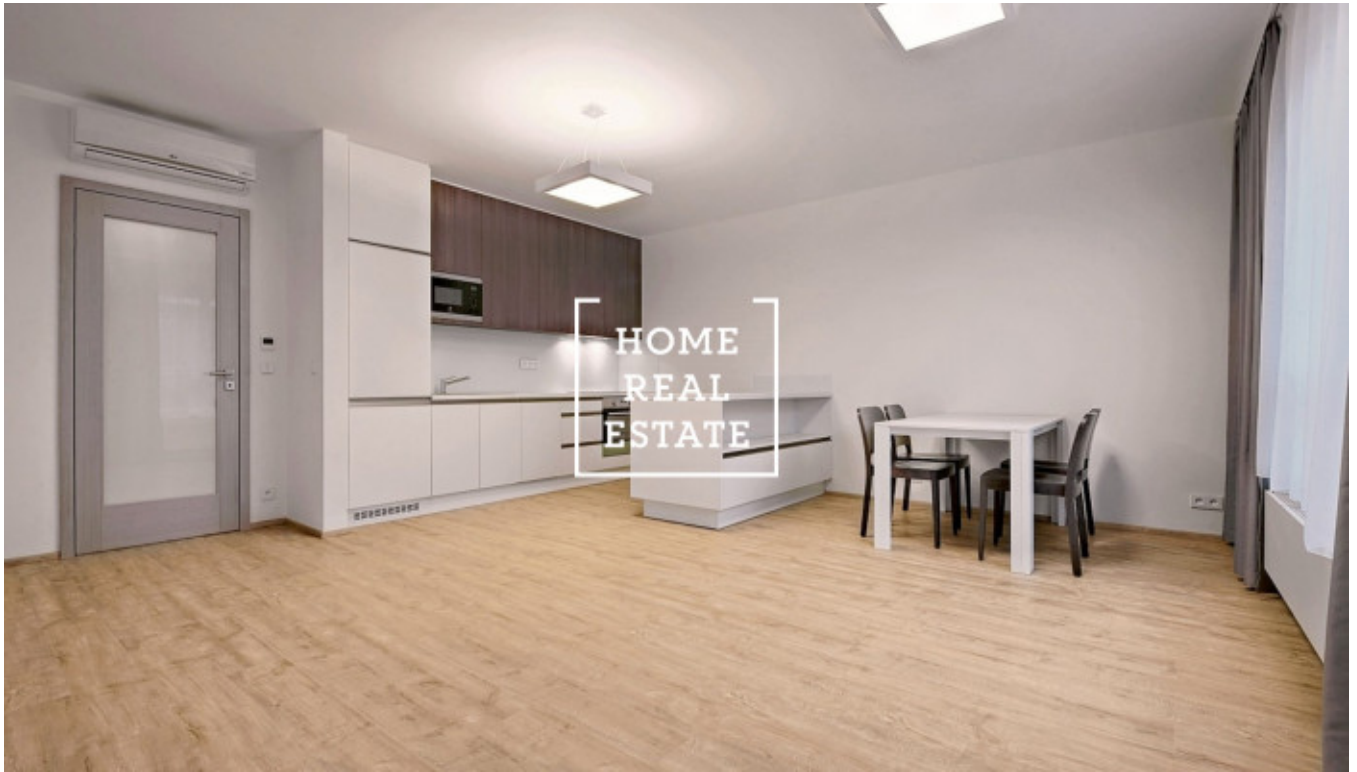

HOME
REAL
ESTATE

Pronájem bytu 2+kk, 68 m² - Rybalkova

«Home Real Estate» nabízí k pronájmu luxusní bytovou jednotku 2+kk o velikosti 68 m², která se nachází v Rezidenci Donská ve vyhledávané lokalitě Praha 10 - Vršovice.

Částečně zařízený byt se nachází ve 4. nadzemním podlaží novostavby. Byt je velice slunný, vzdušný a prostorný. Centrum obývací části představuje velký světlý pokoj s kuchyňským koutem. Rovněž je zde umístěná rohová rozkládací sedačka, houpací křeslo, jídelní stůl a TV stolek. Kuchyň je zařízená moderní kuchyňskou linkou s potřebnými elektrospotřebiči (lednice, sklo-keramická varná deska, trouba, mikrovlnka, digestoř). V bytě jsou samostatná neprůchozí ložnice. K dispozici je zde rovněž pračka a sušička. Součástí bytu je dále předsín se skříní. Všude jsou položeny kvalitní podlahy - parkety a dlažba. Připojení k internetu + TV je k dispozici a je zahrnuto v ceně. K bytu dále patří parkovací místo v garáži a sklepní prostor. Byt je klimatizovaný (každá místnost má klim. jednotku), okna jsou vybavena venkovními žaluziemi na dálkové ovládání.