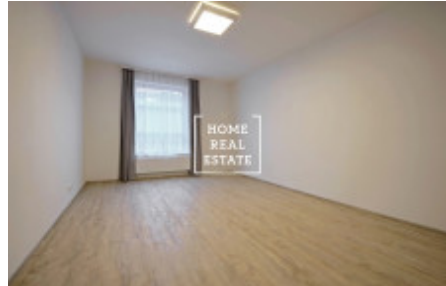

HOME
REAL
ESTATE

Pronájem bytu 2+kk, 68 m2 - Rybalkova

«Home Real Estate» nabízí k pronájmu luxusní bytovou jednotku 2+kk o velikosti 68 m², která se nachází v Rezidenci Donská ve vyhledávané lokalitě Praha 10 - Vršovice.

Částečně zařízený byt se nachází ve 4. nadzemním podlaží novostavby. Byt je velice slunný, vzdušný a prostorný. Centrum obývací části představuje velký světlý pokoj s kuchyňským koutem. Rovněž je zde umístěná rohová rozkládací sedačka, houpací křeslo, jídelní stůl a TV stolek. Kuchyň je zařízená moderní kuchyňskou linkou s potřebnými elektrospotřebiči (lednice, sklo-keramická varná deska, trouba, mikrovlnka, digestoř). V bytě jsou samostatná neprůchozí ložnice. K dispozici je zde rovněž pračka a sušička. Součástí bytu je dále předsíň se skříní. Všude jsou položeny kvalitní podlahy - parkety a dlažba. Připojení k internetu + TV je k dispozici a je zahrnuto v ceně. K bytu dále patří parkovací místo v garáži a sklepní prostor. Byt je klimatizovaný (každá místnost má klim. jednotku), okna jsou vybavena venkovními žaluziemi na dálkové ovládání.