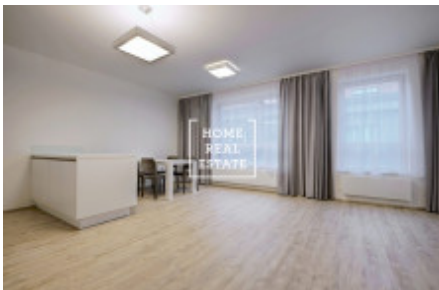

HOME
REAL
ESTATE

Pronájem bytu 2+kk, 68 m² - Rybalkova