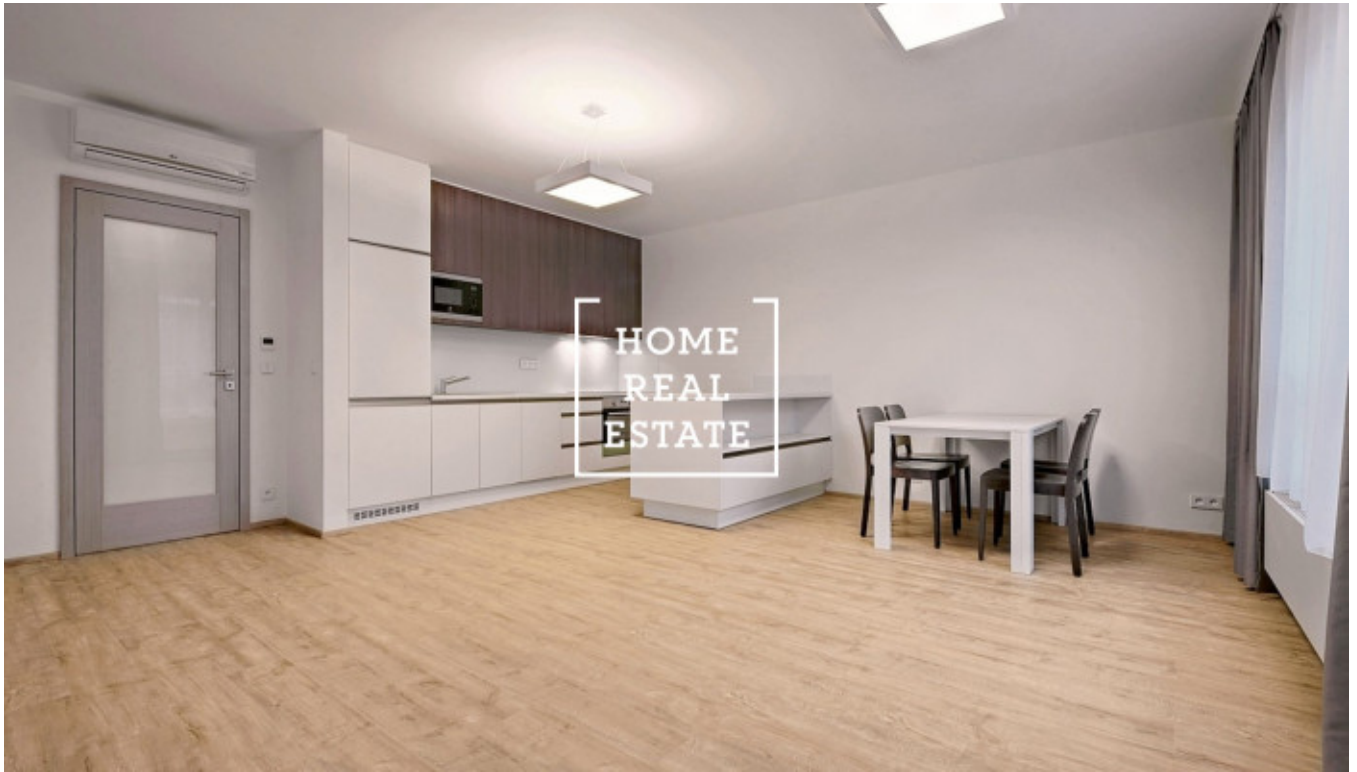

HOME
REAL
ESTATE

Pronájem bytu 2+kk, 68 m² - Rybalkova

ID	34064
Nabídka	Pronájem
Skupina	2+kk
Zařízený	Nezařízeno
Lokalita	Rybalkova 198/45, 101 00 Praha 10-Vršovice, Česko
Vlastnictví	Osobní
Užitná plocha	68 m ²
Město	Praha
Městská část	Vinohrady