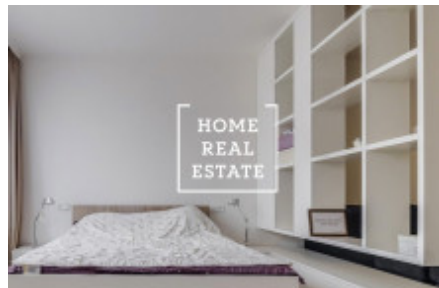

## Pronájem bytu 1+kk, 48 m2 - Donská

«Home Real Estate» exkluzivně nabízí k pronájmu luxusní bytovou jednotku 1+kk o velikosti 48 m<sup>2</sup>, která se nachází v Rezidenci Donská ve vyhledávané lokalitě Praha 10- Vršovice