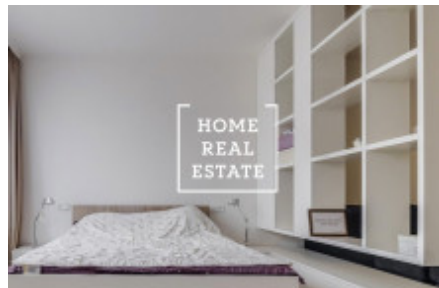

HOME
REAL
ESTATE

Pronájem bytu 1+kk, 48 m2 - Donská

ID	34063
Nabídka	Pronájem
Skupina	1+kk
Zařízený	Zařízeno
Vlastnictví	Osobní
Užitná plocha	48 m ²
Město	Praha
Městská část	Vršovice