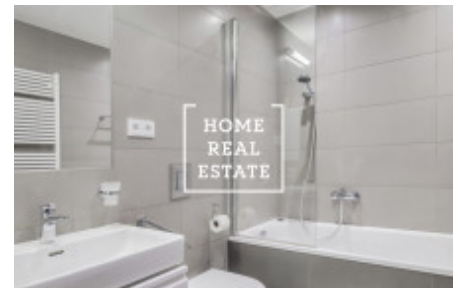

HOME
REAL
ESTATE

Pronájem bytu 1+kk, 48 m2 - Donská

ID	34063
Nabídka	Pronájem
Skupina	1+kk
Zařízený	Zařízeno
Vlastnictví	Osobní
Užitná plocha	48 m ²
Město	Praha
Městská část	Vršovice