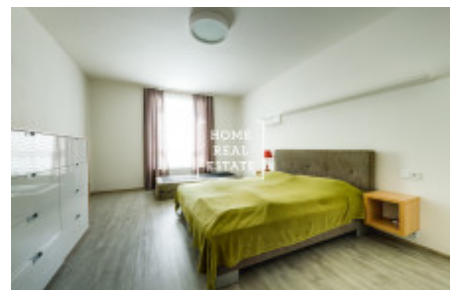

HOME
REAL
ESTATE

Pronájem bytu 2+kk, 70 m² - Rybalkova