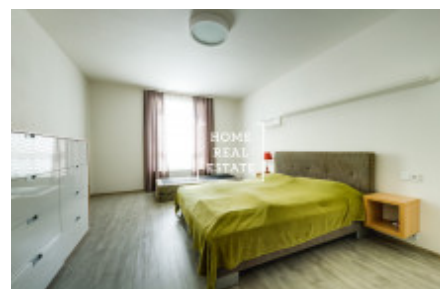

HOME
REAL
ESTATE

Pronájem bytu 2+kk, 70 m² - Rybalkova