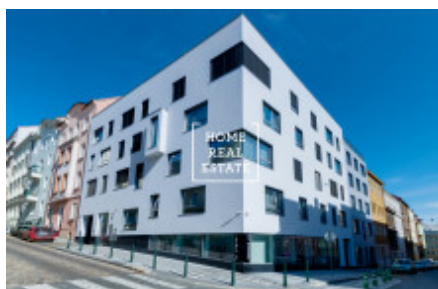

HOME
REAL
ESTATE

Pronájem bytu 2+kk, 70 m² - Rybalkova

«Home Real Estate» nabízí k pronájmu luxusní bytovou jednotku 2+kk o velikosti 70 m², která se nachází v Rezidenci Donská ve vyhledávané lokalitě Praha 10 - Vršovice.

Částečně zařízený byt se nachází v 5. nadzemním podlaží novostavby. Byt je velice slunný, vzdušný a prostorný. Centrum obývací části představuje velký světlý pokoj s kuchyňským koutem. Rovněž je zde umístěna sedací souprava, jídelní stůl s židlemi a TV stolek. Kuchyň je zařízená moderní kuchyňskou linkou s potřebnými elektrospotřebiči (lednice, sklo-keramická varná deska, trouba, mikrovlnka, digestoř, myčka). Ložnice může být vybavena dvoupostelí. K dispozici je zde rovněž pračka a sušička. Součástí bytu je dále předsín s vestavenou skříní.

Tato lokalita je hojně vyhledávaná. V okolí naleznete vynikající občanskou vybavenost a možnost klidného odpočinku. V blízkosti je bohatý výběr kvalitních restaurací a kaváren. V pěší vzdálenosti jsou parky Grébovka a Havlíčkovy sady pro aktivní odpočinek a relaxaci. To je velmi vyhledávané místo pro ty, kteří chtějí bydlet v centru města (12 minut MHD do Václavského náměstí), využívat veškerou občanskou vybavenost, a zároveň bydlet v klidném místě s možností aktivního odpočinku.

Součástí ceny je parkovací stání a sklípek.

Použité obrázky jsou z podobného bytu.

Pro více informací a možnost prohlídky kontaktujte makléře nebo vyplňte formulář níže.

ID	34062	Nabídka	Pronájem
Skupina	2+kk	Zařízený	Zařízeno
Lokalita	Rybalkova 8/943 Vinohrady Praha	Vlastnictví	Osobní
Užitná plocha	70 m ²	Město	Praha
Městská část	Vinohrady	Stav	Realizováno