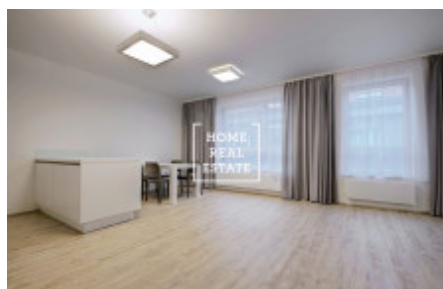

HOME
REAL
ESTATE

Pronájem bytu 2+kk, 70 m² - Rybalkova