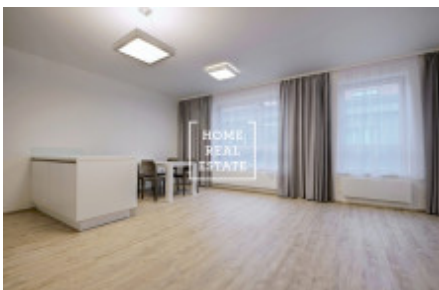

HOME
REAL
ESTATE

Pronájem bytu 2+kk, 70 m² - Rybalkova