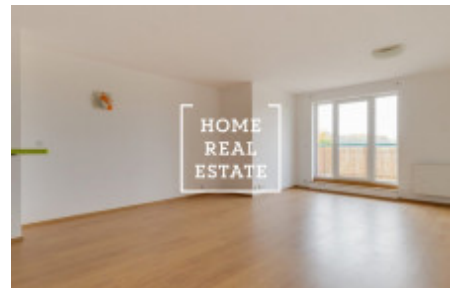

## Pronájem bytu 1+kk, 50 m<sup>2</sup> - Tupolevova

ID	<a href="#">34059</a>
Nabídka	Pronájem
Skupina	1+kk
Vlastnictví	Osobní
Užitná plocha	50 m <sup>2</sup>
Město	<a href="#">Praha</a>
Městská část	<a href="#">Letňany</a>