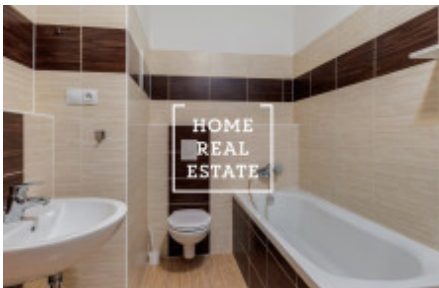

## Pronájem bytu 1+kk, 50 m<sup>2</sup> - Tupolevova

ID	<a href="#">34059</a>
Nabídka	Pronájem
Skupina	1+kk
Vlastnictví	Osobní
Užitná plocha	50 m <sup>2</sup>
Město	<a href="#">Praha</a>
Městská část	<a href="#">Letňany</a>