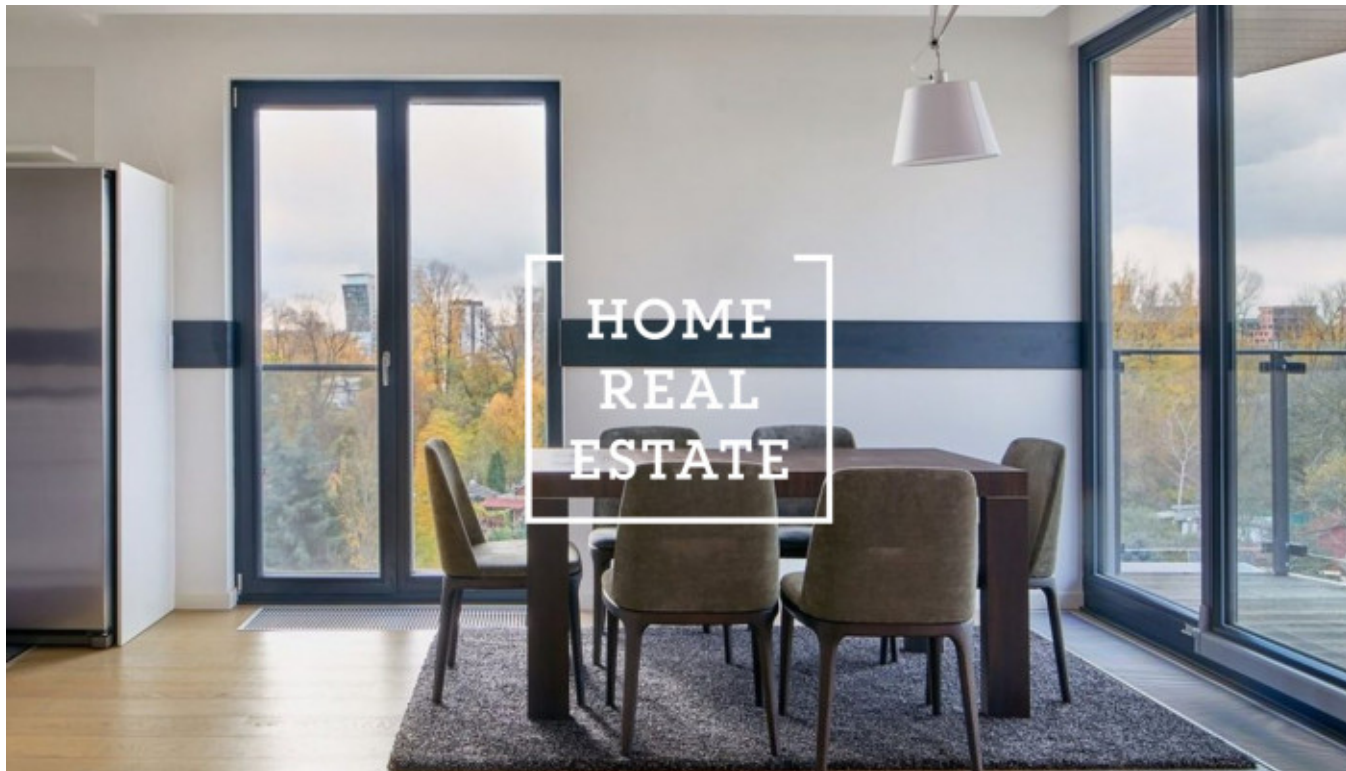

HOME
REAL
ESTATE

Pronájem bytu 2+kk, 68 m2 - Menclova

«Home Real Estate» exkluzivně nabízí k pronájmu luxusní bytovou jednotku 2+kk o velikosti 68 m², která se nachází v Rezidenci DOCK ve vyhledávané lokalitě Praha 8 - Libeň.

Komplex rezidence si zakládá na komfortu a bezpečí. Rezidence nabízí dostatek parkovacích stání a centrální recepci s obsluhou 24 hodin denně. Kompletně zařízený byt se nachází v 4. patře novostavby. Centrum obývací části tvoří prostorný pokoj s kuchyňským koutem, jídelním stolem. Kuchyň je zařízená moderní kuchyňskou linkou s potřebnými elektrospotřebiči (lednice, sklokeramická varná deska, trouba, digestoř, mikrovlnná trouba). Privátní část bytu tvoří ložnice. Koupelna se sprchovým koutem, umývadlem a WC. K dispozici je rovněž pračka. Všude jsou položeny kvalitní podlahy - parkety a dlažba, koberec. K dispozici jsou dva balkony 7 m² a 2 m². Dům je vybaven výtahem, k bytu dále patří sklep a parkovací stání.