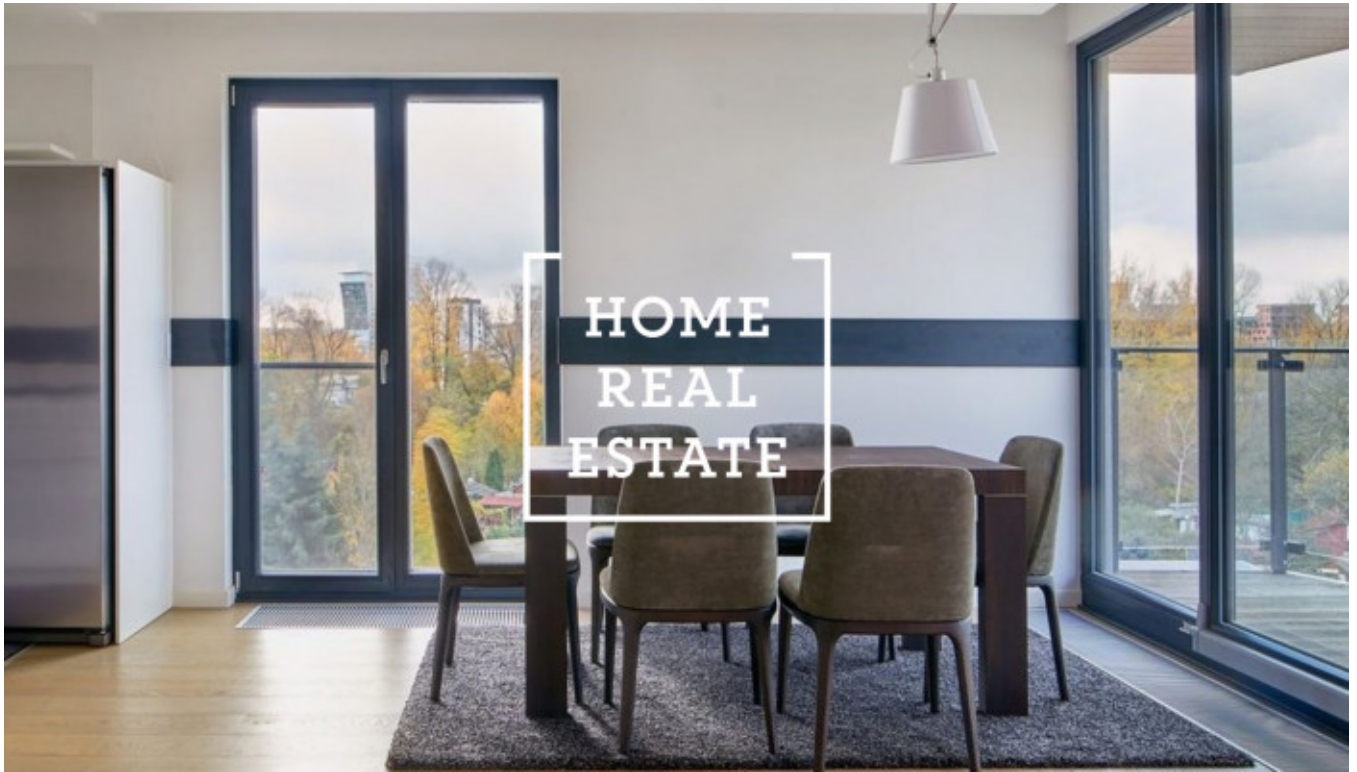

HOME
REAL
ESTATE

Pronájem bytu 2+kk, 68 m2 - Menclova

«Home Real Estate» exkluzivně nabízí k pronájmu luxusní bytovou jednotku 2+kk o velikosti 68 m², která se nachází v Rezidenci DOCK ve vyhledávané lokalitě Praha 8 - Libeň.

Komplex rezidence si zakládá na komfortu a bezpečí. Rezidence nabízí dostatek parkovacích stání a centrální recepci s obsluhou 24 hodin denně. Kompletně zařízený byt se nachází v 4. patře novostavby. Centrum obývací části tvoří prostorný pokoj s kuchyňským koutem, jídelním stolem. Kuchyň je zařízená moderní kuchyňskou linkou s potřebnými elektrospotřebiči (lednice, sklokeramická varná deska, trouba, digestoř, mikrovlnná trouba). Privátní část bytu tvoří ložnice. Koupelna se sprchovým koutem, umývadlem a WC. K dispozici je rovněž pračka. Všude jsou položeny kvalitní podlahy - parkety a dlažba, koberec. K dispozici jsou dva balkony 7 m² a 2 m². Dům je vybaven výtahem, k bytu dále patří sklep a parkovací stání.