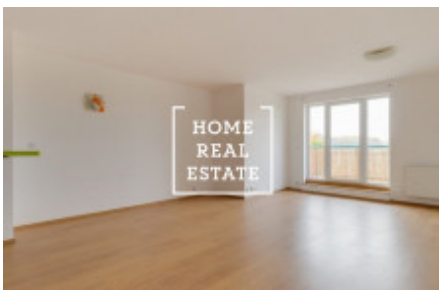

## Pronájem bytu 1+kk, 50 m2 - Tupolevova

ID	<a href="#">34049</a>
Nabídka	Pronájem
Skupina	1+kk
Vlastnictví	Osobní
Užitná plocha	50 m <sup>2</sup>
Město	<a href="#">Praha</a>
Městská část	<a href="#">Letňany</a>