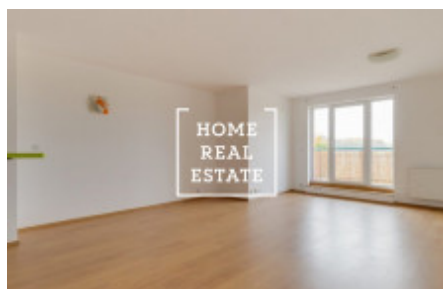

HOME
REAL
ESTATE

Pronájem bytu 1+kk, 50 m² - Tupolevova