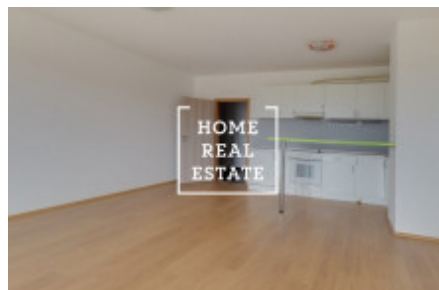

## Pronájem bytu 1+kk, 50 m2 - Tupolevova

ID	<a href="#">34049</a>
Nabídka	Pronájem
Skupina	1+kk
Vlastnictví	Osobní
Užitná plocha	50 m <sup>2</sup>
Město	<a href="#">Praha</a>
Městská část	<a href="#">Letňany</a>