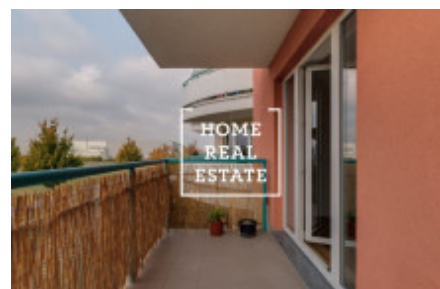

HOME
REAL
ESTATE

Pronájem bytu 1+kk, 50 m² - Tupolevova