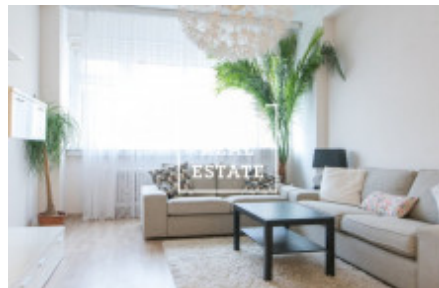

HOME
REAL
ESTATE

Pronájem bytu 2+1, 92 m² - Na Hubálce