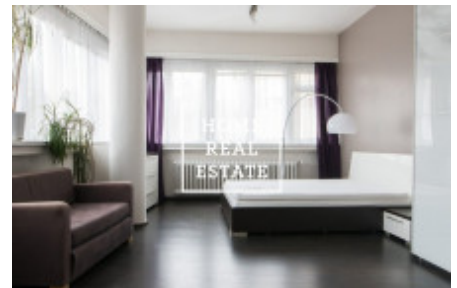

HOME
REAL
ESTATE

Pronájem bytu 2+1, 92 m² - Na Hubálce

Společnost «Home Real Estate» exkluzivně nabízí k pronájmu byt 2+1 o velikosti 92 m², která se nachází v tiché lokalitě na Praze 6 - Střešovice

Zařízený a stylový byt se nachází v 4 nadzemním podlaží budovy po rekonstrukci s výtahem . K dispozici jsou 2 světle neprůchozí pokoje, který možné použít jako ložnice a obývací pokoj. Kuchyň je zařízená kuchyňskou linkou s potřebnými elektrospotřebiči: lednice , trouba , myčka , LED světlo. K dispozici je také dvě komory.

Koupelna s vanou , pračkou, umyvadlem a WC. Z kuchyně je vstup na balkón .

Všude jsou položeny kvalitní podlahy - parkety, mramor, velké okna a takže stylově dveří.

V okolo se najdete parky , knihovnu , mateřskou školu , obchody a restaurace .