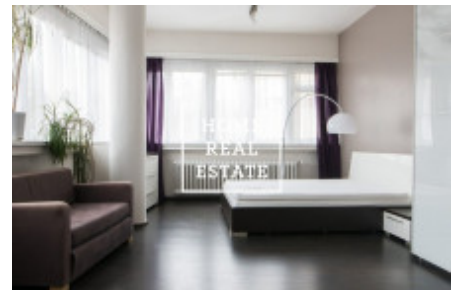

HOME
REAL
ESTATE

Pronájem bytu 2+1, 92 m² - Na Hubálce

Společnost «Home Real Estate» exkluzivně nabízí k pronájmu byt 2+1 o velikosti 92 m², která se nachází v tiché lokalitě na Praze 6 - Střešovice

Zařízený a stylový byt se nachází v 4 nadzemním podlaží budovy po rekonstrukci s výtahem . K dispozici jsou 2 světle neprůchozí pokoje, který možné použít jako ložnice a obývací pokoj. Kuchyň je zařízená kuchyňskou linkou s potřebnými elektrospotřebiči: lednice , trouba , myčka , LED světlo. K dispozici je také dvě komory.

Koupelna s vanou , pračkou, umyvadlem a WC. Z kuchyně je vstup na balkón .

Všude jsou položeny kvalitní podlahy - parkety, mramor, velké okna a takže stylově dveří.

V okolo se najdete parky , knihovnu , mateřskou školu , obchody a restaurace .