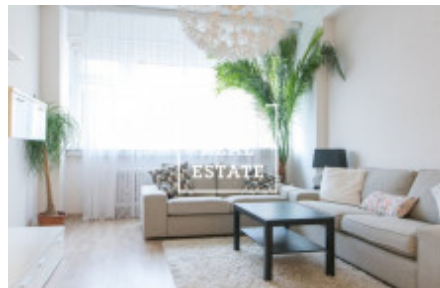

HOME
REAL
ESTATE

Pronájem bytu 2+1, 92 m² - Na Hubálce

Společnost «Home Real Estate» exkluzivně nabízí k pronájmu byt 2+1 o velikosti 92 m², která se nachází v tiché lokalitě na Praze 6 - Střešovice

Zařízený a stylový byt se nachází v 4 nadzemním podlaží budovy po rekonstrukci s výtahem . K dispozici jsou 2 světle neprůchozí pokoje, který možné použít jako ložnice a obývací pokoj. Kuchyň je zařízená kuchyňskou linkou s potřebnými elektrospotřebiči: lednice , trouba , myčka , LED světlo. K dispozici je také dvě komory.

Koupelna s vanou , pračkou, umyvadlem a WC. Z kuchyně je vstup na balkón .

Všude jsou položeny kvalitní podlahy - parkety, mramor, velké okna a takže stylově dveří.

V okolo se najdete parky , knihovnu , mateřskou školu , obchody a restaurace .