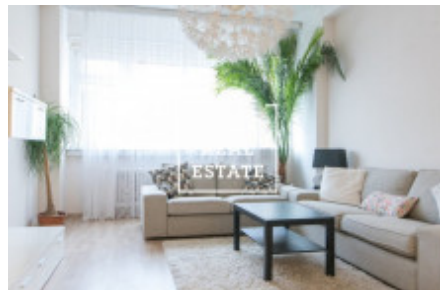

HOME
REAL
ESTATE

Pronájem bytu 2+1, 92 m² - Na Hubálce

Společnost «Home Real Estate» exkluzivně nabízí k pronájmu byt 2+1 o velikosti 92 m², která se nachází v tiché lokalitě na Praze 6 - Střešovice

Zařízený a stylový byt se nachází v 4 nadzemním podlaží budovy po rekonstrukci s výtahem . K dispozici jsou 2 světle neprůchozí pokoje, který možné použít jako ložnice a obývací pokoj. Kuchyň je zařízená kuchyňskou linkou s potřebnými elektrospotřebiči: lednice , trouba , myčka , LED světlo. K dispozici je také dvě komory.

Koupelna s vanou , pračkou, umyvadlem a WC. Z kuchyně je vstup na balkón .

Všude jsou položeny kvalitní podlahy - parkety, mramor, velké okna a takže stylově dveří.

V okolo se najdete parky , knihovnu , mateřskou školu , obchody a restaurace .