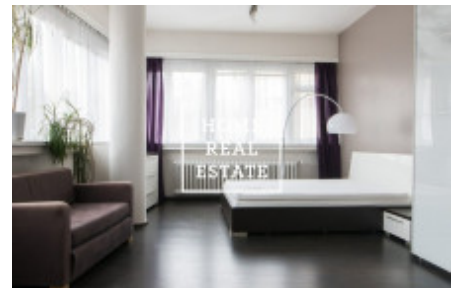

## Pronájem bytu 2+1, 92 m<sup>2</sup> - Na Hubálce

Společnost «Home Real Estate» exkluzivně nabízí k pronájmu byt 2+1 o velikosti 92 m<sup>2</sup>, která se nachází v tiché lokalitě na Praze 6 - Střešovice

Zařízený a stylový byt se nachází v 4 nadzemním podlaží budovy po rekonstrukci s výtahem . K dispozici jsou 2 světle neprůchozí pokoje, který možné použít jako ložnice a obývací pokoj. Kuchyň je zařízená kuchyňskou linkou s potřebnými elektrospotřebiči: lednice , trouba , myčka , LED světlo. K dispozici je také dvě komory.

Koupelna s vanou , pračkou, umyvadlem a WC. Z kuchyně je vstup na balkón .

Všude jsou položeny kvalitní podlahy - parkety, mramor, velké okna a takže stylově dveří.

V okolo se najdete parky , knihovnu , mateřskou školu , obchody a restaurace .