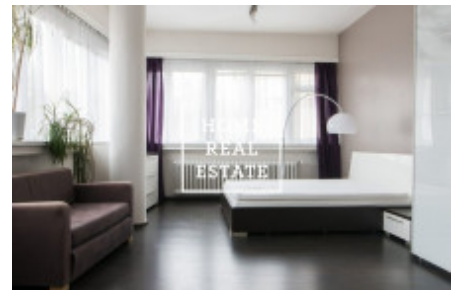

HOME
REAL
ESTATE

Pronájem bytu 2+1, 92 m² - Na Hubálce

ID
Nabídka
Skupina
Vlastnictví
Užitná plocha
Město
Městská část

[34048](#)
Pronájem
2+1
Osobní
92 m²
[Praha](#)
[Střešovice](#)