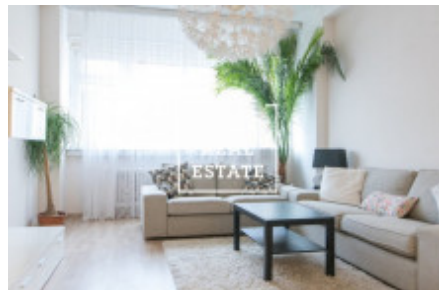

HOME
REAL
ESTATE

Pronájem bytu 2+1, 92 m² - Na Hubálce

ID
Nabídka
Skupina
Vlastnictví
Užitná plocha
Město
Městská část

[34048](#)
Pronájem
2+1
Osobní
92 m²
[Praha](#)
[Střešovice](#)