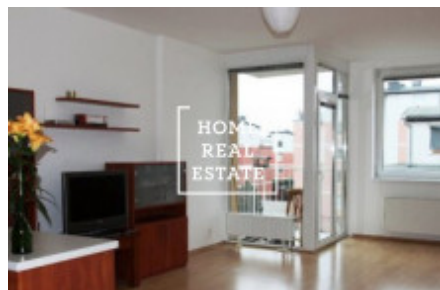

HOME
REAL
ESTATE

Pronájem bytu 3+kk, 74 m² - Remízková

«Home Real Estate» nabízí k pronájmu byt 3+kk s balkonem o velikosti 74 m², který se nachází v populární lokalitě Praha 11 - Kateřinky v blízkosti Miličovského lesa.

Stylový a zařízený byt se nachází ve 3. nadzemním podlaží novostavby z roku 2002. Interier bytu tvoří: obývací část je slunný pokoj s kuchyňskou linkou na míru se zabudovanými spotřebiči Bosch a Whirlpool, v pokoji také obývací stěna ve sladěném odstínu a jídelní stůl s židlemi z dubového masivu. V chodbě a v ložnici jsou instalovány prostorné vestavěné skříně. ... Koupelna je vybavená vanou, umyvadlem, a samostatné WC. V obývacím pokoji je plovoucí podlaha, v pokojích linoleum s možností instalace kobereců dle vlastních preferencí.