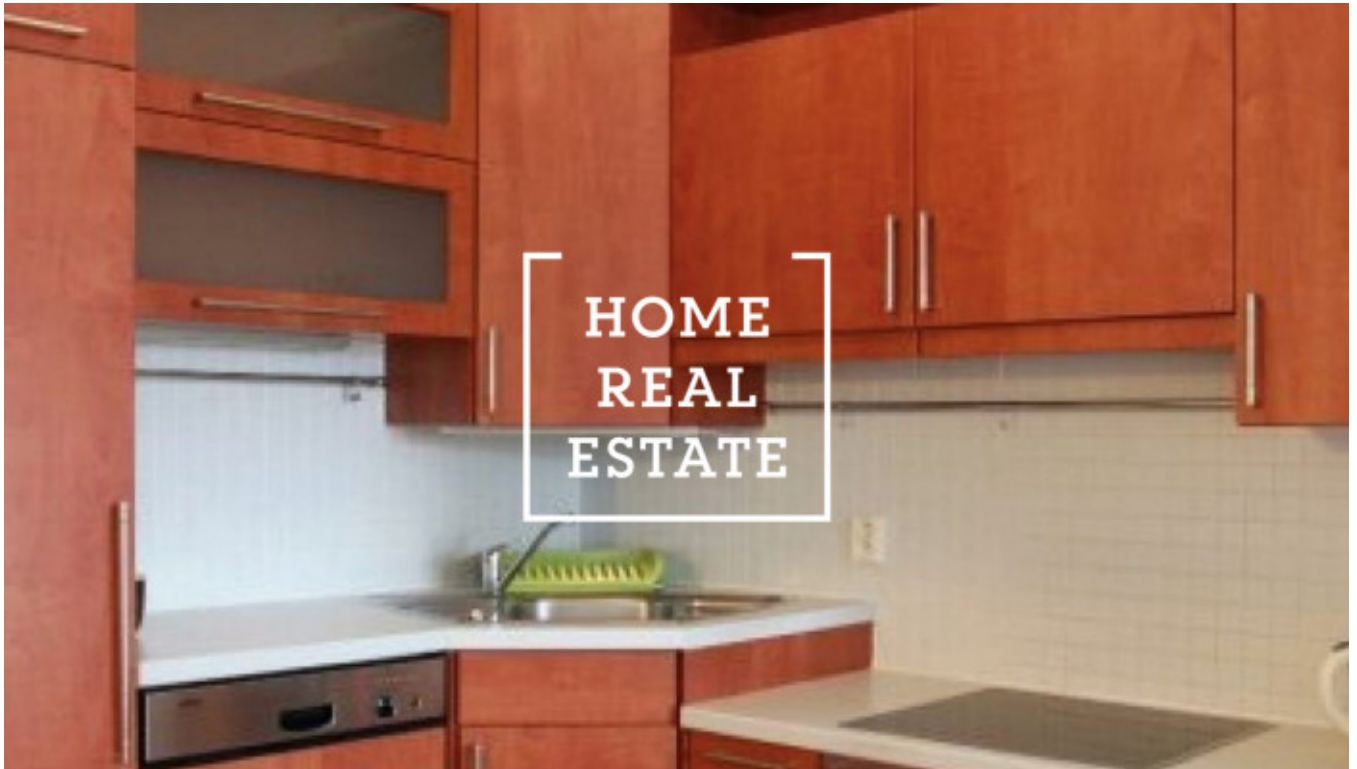

HOME
REAL
ESTATE

Pronájem bytu 3+kk, 74 m² - Remízková

«Home Real Estate» nabízí k pronájmu byt 3+kk s balkonem o velikosti 74 m², který se nachází v populární lokalitě Praha 11 - Kateřinky v blízkosti Milíčovského lesa.

Stylový a zařízený byt se nachází ve 3. nadzemním podlaží novostavby z roku 2002. Interier bytu tvoří: obývací část je slunný pokoj s kuchyňskou linkou na míru se zabudovanými spotřebiči Bosch a Whirlpool, v pokoji také obývací stěna ve sladěném odstínu a jídelní stůl s židlemi z dubového masivu. V chodbě a v ložnici jsou instalovány prostorné vestavěné skříně. ... Koupelna je vybavená vanou, umyvadlem, a samostatné WC. V obývacím pokoji je plovoucí podlaha, v pokojích linoleum s možností instalace kobereců dle vlastních preferencí.

«Home Real Estate» je to více než 650 spokojených klientů od roku 2014.

ID	34047	Nabídka	Pronájem
Skupina	3+kk	Zařízený	Zařízeno
Vlastnictví	Osobní	Užitná plocha	74 m ²
Město	Praha	Městská část	Újezd u Průhonic
Stav	Realizováno		