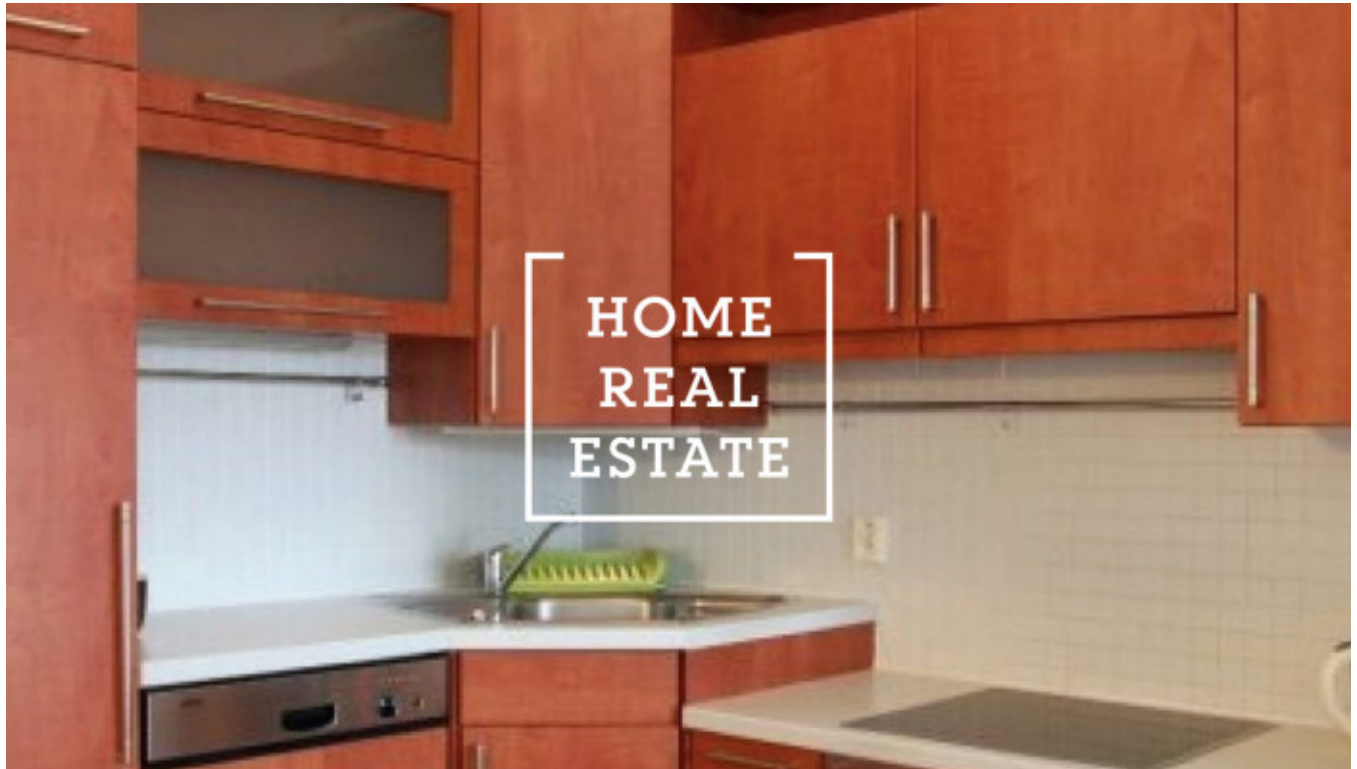

HOME
REAL
ESTATE

Pronájem bytu 3+kk, 74 m² - Remízková

«Home Real Estate» nabízí k pronájmu byt 3+kk s balkonem o velikosti 74 m², který se nachází v populární lokalitě Praha 11 - Kateřinky v blízkosti Miličovského lesa.

Stylový a zařízený byt se nachází ve 3. nadzemním podlaží novostavby z roku 2002. Interier bytu tvoří: obývací část je slunný pokoj s kuchyňskou linkou na míru se zabudovanými spotřebiči Bosch a Whirlpool, v pokoji také obývací stěna ve sladěném odstínu a jídelní stůl s židlemi z dubového masivu. V chodbě a v ložnici jsou instalovány prostorné vestavěné skříně. ... Koupelna je vybavená vanou, umyvadlem, a samostatné WC. V obývacím pokoji je plovoucí podlaha, v pokojích linoleum s možností instalace kobereců dle vlastních preferencí.

«Home Real Estate» je to více než 650 spokojených klientů od roku 2014.

ID	34047	Nabídka	Pronájem
Skupina	3+kk	Zařízený	Zařízeno
Vlastnictví	Osobní	Užitná plocha	74 m ²
Město	Praha	Městská část	Újezd u Průhonic
Stav	Realizováno		