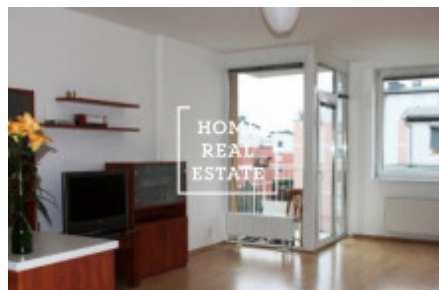

HOME
REAL
ESTATE

Pronájem bytu 3+kk, 74 m² - Remízková

«Home Real Estate» nabízí k pronájmu byt 3+kk s balkonem o velikosti 74 m², který se nachází v populární lokalitě Praha 11 - Kateřinky v blízkosti Milíčovského lesa.

Stylový a zařízený byt se nachází ve 3. nadzemním podlaží novostavby z roku 2002. Interier bytu tvoří: obývací část je slunný pokoj s kuchyňskou linkou na míru se zabudovanými spotřebiči Bosch a Whirlpool, v pokoji také obývací stěna ve sladěném odstínu a jídelní stůl s židlemi z dubového masivu. V chodbě a v ložnici jsou instalovány prostorné vestavěné skříně. ... Koupelna je vybavená vanou, umyvadlem, a samostatné WC. V obývacím pokoji je plovoucí podlaha, v pokojích linoleum s možností instalace kobereců dle vlastních preferencí.