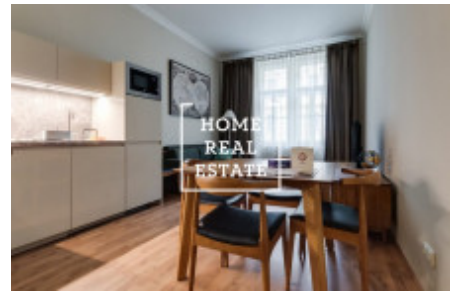

HOME
REAL
ESTATE

Pronájem bytu 3+kk, 88 m2 - Milady Horákové