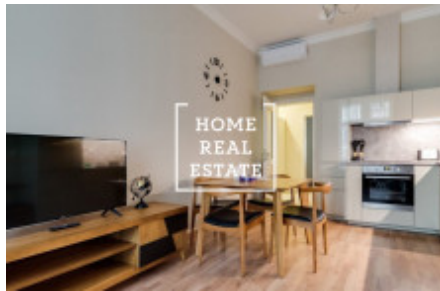

HOME
REAL
ESTATE

Pronájem bytu 3+kk, 88 m2 - Milady Horákové