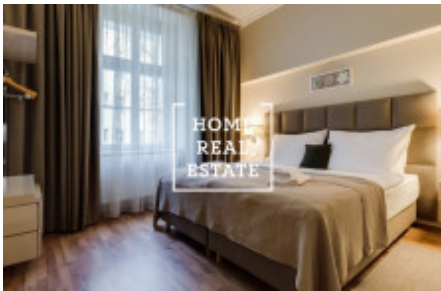

HOME
REAL
ESTATE

Pronájem bytu 3+kk, 88 m2 - Milady Horákové