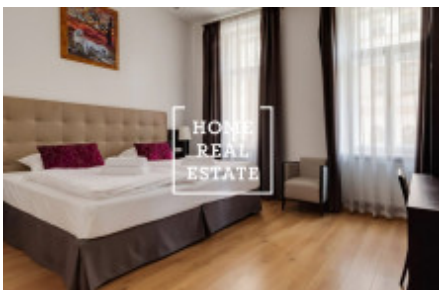

HOME
REAL
ESTATE

Pronájem bytu 2+1, 75 m2 - Resslerova