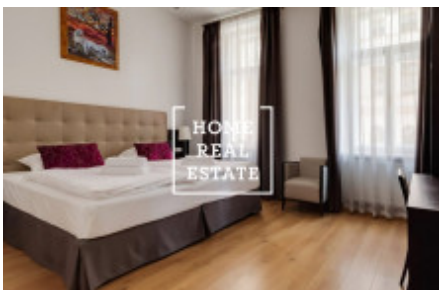

## Pronájem bytu 2+1, 75 m2 - Resslerova

ID	<a href="#">34040</a>
Nabídka	Pronájem
Skupina	2+1
Vlastnictví	Osobní
Užitná plocha	75 m <sup>2</sup>
Město	<a href="#">Praha</a>
Městská část	<a href="#">Nové Město</a>