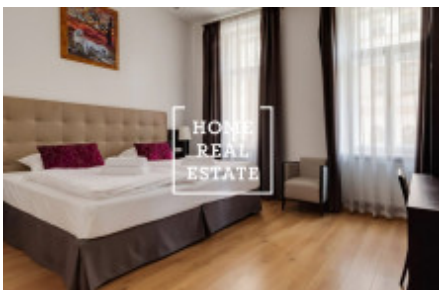

HOME
REAL
ESTATE

Pronájem bytu 2+1, 75 m2 - Resslerova

Společnost «Home Real Estate» nabízí k pronájmu bytovou jednotku 2+1 o velikosti 73 m², která se nachází ve vyhledávané lokalitě Prahy 2 – Nové Město.

Kompletně zařízený byt se nachází v 2 . nadzemním podlaží budovy po rekonstrukci v blízkosti "Tančícího domu".

Centrum obývací části tvoří slunný pokoj s kuchyňským koutem, jídelním místem, pohovkou a TV. Kuchyň je zařízená kuchyňskou linkou s potřebnými elektrospotřebiči (lednice, sporák, trouba, digestoř). Privátní část bytu tvoří ložnice s dvojlůžkem, skříň a psacím stolem. Koupelna se sprchovým koutem, umyvadlem a WC. Všude jsou položeny kvalitní dřevěné podlahy a dlažba.