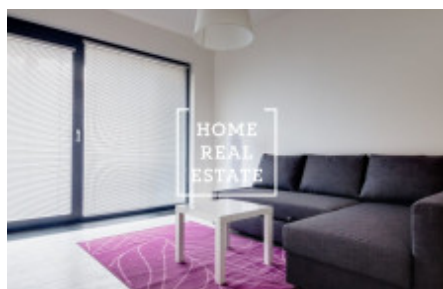

HOME
REAL
ESTATE

Pronájem bytu 1+kk, 45 m² - Křižíkova

ID	34038
Nabídka	Pronájem
Skupina	1+kk
Zařízený	Zařízeno
Vlastnictví	Osobní
Užitná plocha	45 m ²
Město	Praha
Městská část	Karlín