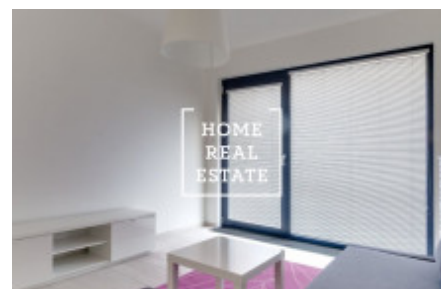

HOME
REAL
ESTATE

Pronájem bytu 1+kk, 45 m² - Křižíkova

ID	34038
Nabídka	Pronájem
Skupina	1+kk
Zařízený	Zařízeno
Vlastnictví	Osobní
Užitná plocha	45 m ²
Město	Praha
Městská část	Karlín