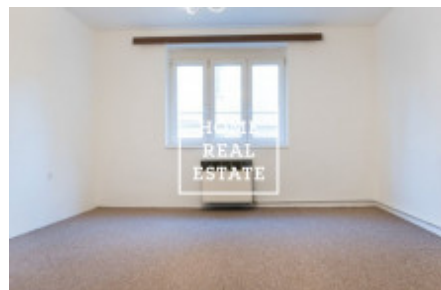

HOME
REAL
ESTATE

Pronájem bytu 2+1, 61 m² - Na Václavce

«Home Real Estate» nabízí k pronájmu byt 2+1o velikosti 61 m², který se nachází v historické lokalitě Praha - 5 Smíchov.

Částečně zařízený byt se nachází ve 4. nadzemním podlaží budovy po rekonstrukci. Obývací část je hezký pokoj s kuchyňskou linkou. Dva samostatné pokoje, mají vstup z obývací části a jsou neprůchozí. Koupelna je vybavená sprchovým koutem, umyvadlem, a WC.