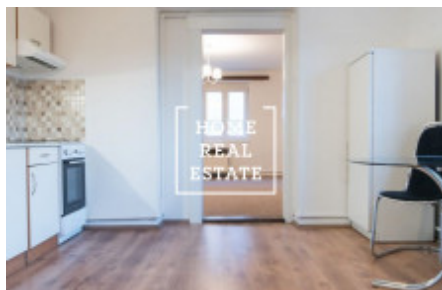

HOME
REAL
ESTATE

Pronájem bytu 2+1, 61 m² - Na Václavce

«Home Real Estate» nabízí k pronájmu byt 2+1o velikosti 61 m², který se nachází v historické lokalitě Praha - 5 Smíchov.

Částečně zařízený byt se nachází ve 4. nadzemním podlaží budovy po rekonstrukci. Obývací část je hezký pokoj s kuchyňskou linkou. Dva samostatné pokoje, mají vstup z obývací části a jsou neprůchozí. Koupelna je vybavená sprchovým koutem, umyvadlem, a WC.