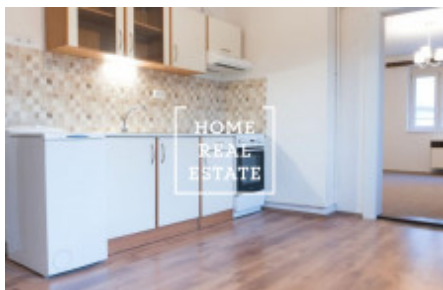

HOME
REAL
ESTATE

Pronájem bytu 2+1, 61 m² - Na Václavce

«Home Real Estate» nabízí k pronájmu byt 2+1o velikosti 61 m², který se nachází v historické lokalitě Praha - 5 Smíchov.

Částečně zařízený byt se nachází ve 4. nadzemním podlaží budovy po rekonstrukci. Obývací část je hezký pokoj s kuchyňskou linkou. Dva samostatné pokoje, mají vstup z obývací části a jsou neprůchozí. Koupelna je vybavená sprchovým koutem, umyvadlem, a WC.