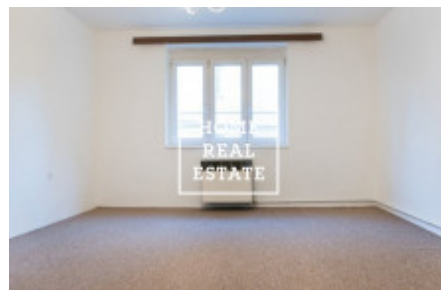

HOME
REAL
ESTATE