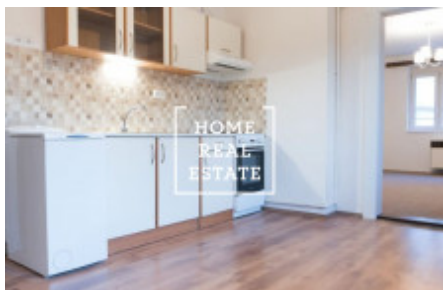

HOME
REAL
ESTATE