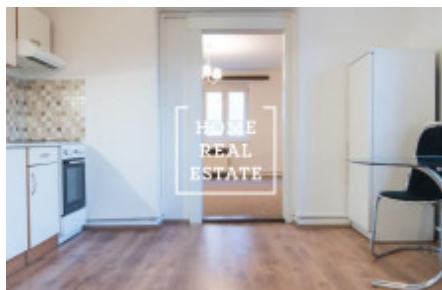

HOME
REAL
ESTATE