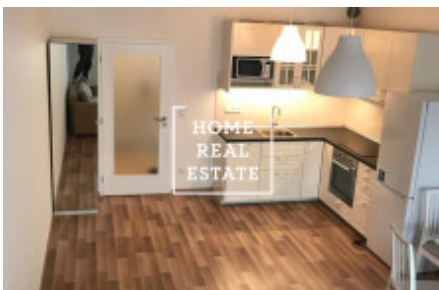

HOME
REAL
ESTATE

Pronájem bytu 1+kk, 35 m² - Zvěřinova

ID
Nabídka
Skupina
Zařízený
Vlastnictví
Užitná plocha
Město
Městská část

[34028](#)
Pronájem
1+kk
Zařízeno
Osobní
35 m²
[Praha](#)
[Strašnice](#)