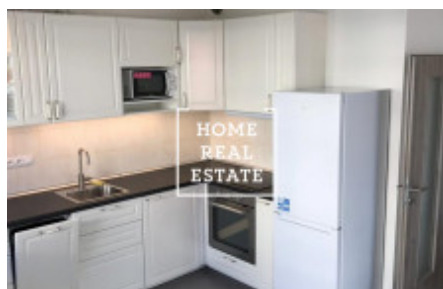

HOME
REAL
ESTATE

Pronájem bytu 2+kk, 60 m² - Sazovická

ID	34027
Nabídka	Pronájem
Skupina	2+kk
Zařízený	Zařízeno
Vlastnictví	Osobní
Užitná plocha	60 m ²
Město	Praha
Městská část	Zličín