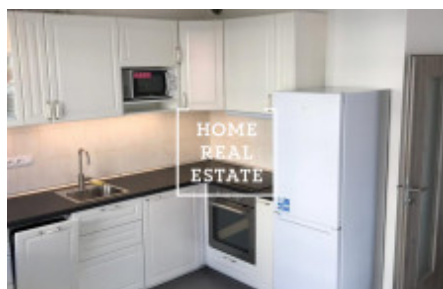

HOME
REAL
ESTATE

Pronájem bytu 2+kk, 60 m² - Sazovická

«Home Real Estate» nabízí k pronájmu 2+kk s balkonem o velikosti 60 m², který se nachází v rychle rozvíjející lokalitě Praha - Zličín

Stylový a plně zařízený byt se nachází ve 2. nadzemním podlaží novostavby. Byt je kompletně zařízený novým nábytkem, v předsíni jsou vestavěné skříně. Obývací část je slunný pokoj s místem pro relaxaci a kuchyně je vybavena lednicí s mrazákem, myčkou nádobí, varnou deskou s elektrickou troubou a mikrovlnou troubou. V ložnici je postel, skřín a noční stolky. V bytě se nachází koupelna s WC, vybavená pračkou v kombinaci se sušičkou. V bytě je šatna a k bytu náleží parkovací stání.