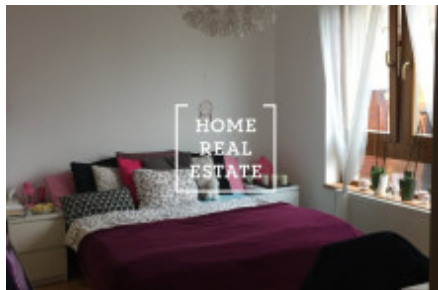

HOME
REAL
ESTATE

Pronájem bytu 2+kk, 50 m2 - Věstonická

«Home Real Estate» nabízí k pronájmu byt (50m²) 2+kk s zahradkou (100m²), který se nachází v rychle rozvíjející lokalitě Praha - Zličín

Stylový a plně zařízený byt se nachází ve 1. nadzemním podlaží novostavby. Obývací část je slunný pokoj s kuchyně která vybavena kombinovanou lednicí s mrazákem, myčkou nádobí a elektrickou varnou deskou s elektrickou troubou. V bytě se nachází koupelna vybavená vanou, pračkou v kombinaci se sušičkou a samostatné WC s umyvadlem. V předsíni jsou vestavěné skříně. Byt je situován na severovýchod, zahrádka má 100 m² a zahrnuje dlážděnou terasu, na oknech jsou instalovány venkovní bezpečnostní žaluzie.

«Home Real Estate» je to více než 650 spokojených klientů od roku 2014.

ID	34024	Nabídka	Pronájem
Skupina	2+kk	Zařízený	Zařízeno
Vlastnictví	Osobní	Užitná plocha	50 m ²
Parkování	Ano	Město	Praha
Městská část	Zličín	Stav	Realizováno