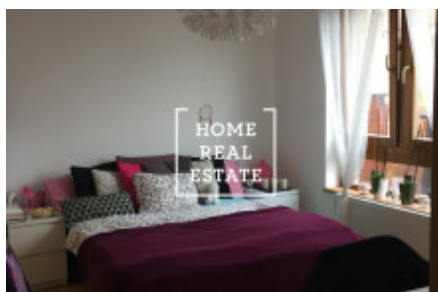

HOME
REAL
ESTATE

Pronájem bytu 2+kk, 50 m2 - Věstonická

«Home Real Estate» nabízí k pronájmu byt (50m²) 2+kk s zahradkou (100m²), který se nachází v rychle rozvíjející lokalitě Praha - Zličín

Stylový a plně zařízený byt se nachází ve 1. nadzemním podlaží novostavby. Obývací část je slunný pokoj s kuchyně která vybavena kombinovanou lednicí s mrazákem, myčkou nádobí a elektrickou varnou deskou s elektrickou troubou. V bytě se nachází koupelna vybavená vanou, pračkou v kombinaci se sušičkou a samostatné WC s umyvadlem. V předsíni jsou vestavěné skříně. Byt je situován na severovýchod, zahrádka má 100 m² a zahrnuje dlážděnou terasu, na oknech jsou instalovány venkovní bezpečnostní žaluzie.

«Home Real Estate» je to více než 650 spokojených klientů od roku 2014.

ID	34024	Nabídka	Pronájem
Skupina	2+kk	Zařízený	Zařízeno
Vlastnictví	Osobní	Užitná plocha	50 m ²
Parkování	Ano	Město	Praha
Městská část	Zličín	Stav	Realizováno