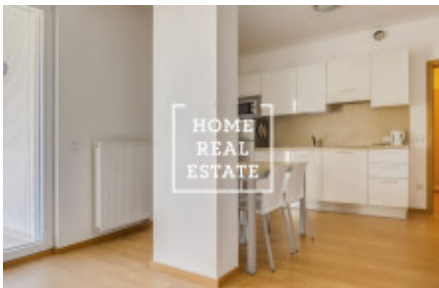

## Pronájem bytu 2+kk, 45 m2 - U Sluncové

ID	<a href="#">34020</a>
Nabídka	Pronájem
Skupina	2+kk
Zařízený	Zařízeno
Vlastnictví	Osobní
Užitná plocha	45 m <sup>2</sup>
Město	<a href="#">Praha</a>
Městská část	<a href="#">Karlín</a>