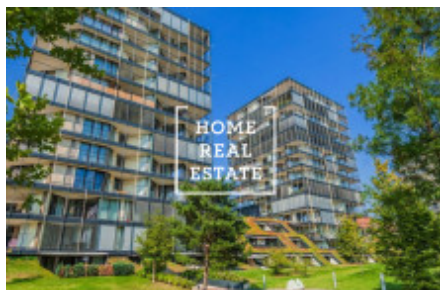

HOME
REAL
ESTATE

Pronájem bytu 1+kk, 46 m² - Pitterova

«Home Real Estate» exkluzivně nabízí k pronájmu útulný byt 1+kk, který se nachází v rezidenčním projektu Central Park v klidné a populární lokalitě Prahy 3 - Žižkov.

K bytu dále patří parkovací místo v garáži.

Komplex Central Park se nachází v klidné lokalitě města a nabízí jednu z nejlepších a nejvyhledávanějších variant pro ubytování v Praze. Komplex rezidence si zakládá na komfortu a bezpečí, areál je zajištěný recepcí i kamerovým systémem.