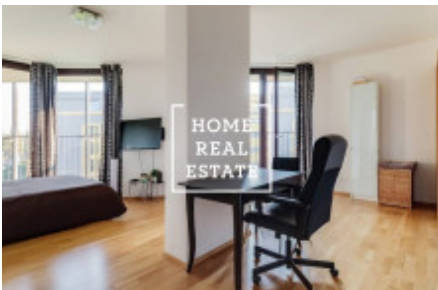

HOME
REAL
ESTATE

Pronájem bytu 1+kk, 46 m² - Pitterova

ID

Nabídka

Skupina

Zařízený

Lokalita

Vlastnictví

Užitná plocha

Město

Městská část

[34014](#)

Pronájem

1+kk

Zařízeno

Pitterova 7/2855 Žižkov Praha

Osobní

46 m²

[Praha](#)

[Žižkov](#)