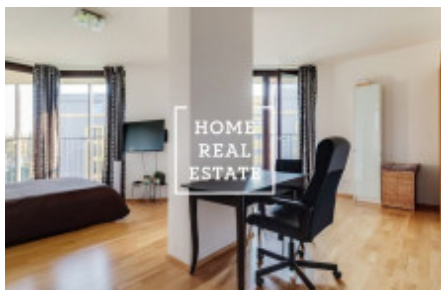

HOME
REAL
ESTATE

Pronájem bytu 1+kk, 46 m² - Pitterova

«Home Real Estate» exkluzivně nabízí k pronájmu útulný byt 1+kk, který se nachází v rezidenčním projektu Central Park v klidné a populární lokalitě Prahy 3 - Žižkov.

Výborná dopravní dostupnost - v pěší vzdálenosti jsou zastávka autobusů a tramvají, také stanice metra Želivského.

Velké obchodní centrum Flora je v pěší vzdálenosti od rezidence.

Vybavení bytu: pohodlný nábytek, vestavěné spotřebiče, kuchyňský kout, vana, umyvadlo, pračka, dřevěná podlaha, TV.

Celková cena: 16.500 CZK + 5.600 CZK + elektřina

Provize RK - 10.000 CZK

Pro více informací a možnost prohlídky kontaktujte makléře nebo vyplňte formulář níže.

ID	34014	Nabídka	Pronájem
Skupina	1+kk	Zařízený	Zařízeno
Lokalita	Pitterova 7/2855 Žižkov Praha	Vlastnictví	Osobní
Užitná plocha	46 m ²	Město	Praha
Městská část	Žižkov	Stav	Realizováno