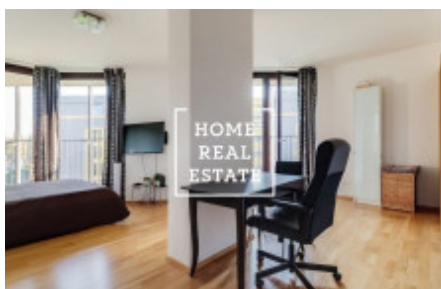

HOME
REAL
ESTATE

Pronájem bytu 1+kk, 46 m2 - Pitterova

«Home Real Estate» exkluzivně nabízí k pronájmu útulný byt 1+kk, který se nachází v rezidenčním projektu Central Park v klidné a populární lokalitě Prahy 3 - Žižkov.