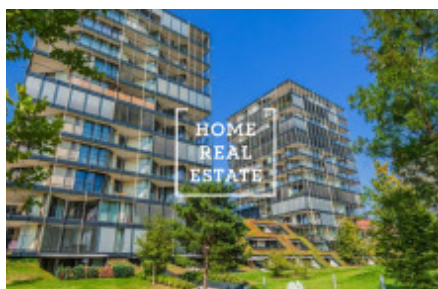

HOME
REAL
ESTATE

Pronájem bytu 1+kk, 46 m2 - Pitterova

«Home Real Estate» exkluzivně nabízí k pronájmu útulný byt 1+kk, který se nachází v rezidenčním projektu Central Park v klidné a populární lokalitě Prahy 3 - Žižkov.

K bytu dále patří parkovací místo v garáži.

Komplex Central Park se nachází v klidné lokalitě města a nabízí jednu z nejlepších a nejvyhledávanějších variant pro ubytování v Praze. Komplex rezidence si zakládá na komfortu a bezpečí, areál je zajištěný recepcí i kamerovým systémem.