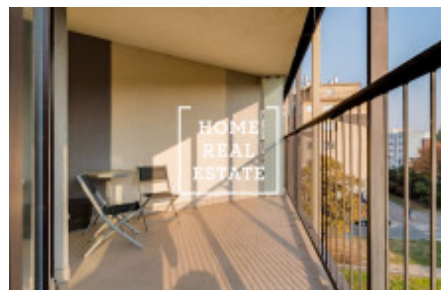

HOME
REAL
ESTATE

Pronájem bytu 1+kk, 46 m² - Pitterova

«Home Real Estate» exkluzivně nabízí k pronájmu útulný byt 1+kk, který se nachází v rezidenčním projektu Central Park v klidné a populární lokalitě Prahy 3 - Žižkov.