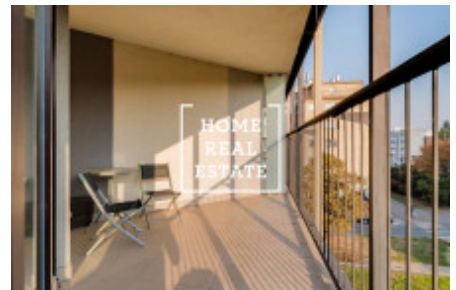

HOME
REAL
ESTATE

Pronájem bytu 1+kk, 46 m² - Pitterova

ID

Nabídka

Skupina

Zařízený

Lokalita

Vlastnictví

Užitná plocha

Město

Městská část

[34014](#)

Pronájem

1+kk

Zařízeno

Pitterova 7/2855 Žižkov Praha

Osobní

46 m²

[Praha](#)

[Žižkov](#)