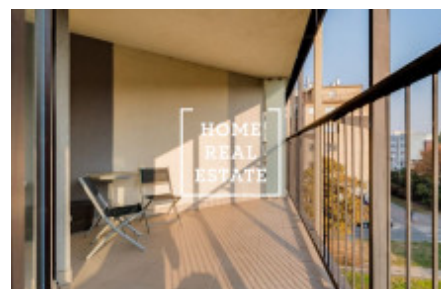

HOME
REAL
ESTATE

Pronájem bytu 1+kk, 46 m2 - Pitterova

«Home Real Estate» exkluzivně nabízí k pronájmu útulný byt 1+kk, který se nachází v rezidenčním projektu Central Park v klidné a populární lokalitě Prahy 3 - Žižkov.