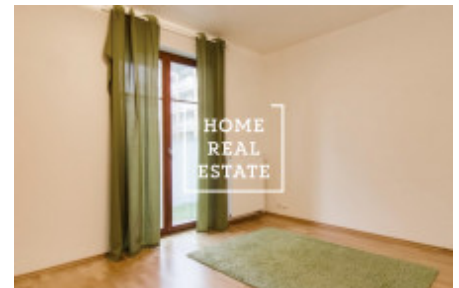

HOME
REAL
ESTATE

Pronájem bytu 2+kk, 57 m2 - Sokolovská

Společnost "Home Real Estate" nabízí k pronájmu byt 2+kk o velikosti 57 m², která se nachází ve vyhledávané lokalitě Praha 8 - Karlín v rezidenci Karolín Plaza .

Moderní byt se nachází v. 3 nadzemním podlaží novostavby.

Obývací část bytu představuje velký pokoj s vybaveným kuchyňským koutem: indukční varná deska, trouba, digestor, lednice a myčka. K dispozici také ložnice. V koupelně je umyvadlo, vana a WC.

V bytě jsou použity kvalitní materiály: dřevěné parkety, francouzské okna a minimalistické bezfalcové dveře.

V okolí veškerá občanská vybavenost: obchody, restauraci, ZŠ a SŠ, banky, pošta, supermarket "Lidl" je hned u domu.