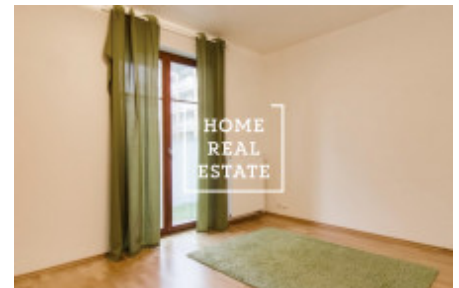

## Pronájem bytu 2+kk, 57 m2 - Sokolovská

Společnost "Home Real Estate" nabízí k pronájmu byt 2+kk o velikosti 57 m<sup>2</sup>, která se nachází ve vyhledávané lokalitě Praha 8 - Karlín v rezidenci Karolín Plaza .

Moderní byt se nachází v. 3 nadzemním podlaží novostavby.

Obývací část bytu představuje velký pokoj s vybaveným kuchyňským koutem: indukční varná deska, trouba, digestor, lednice a myčka. K dispozici také ložnice. V koupelně je umyvadlo, vana a WC.

V bytě jsou použity kvalitní materiály: dřevěné parkety, francouzské okna a minimalistické bezfalcové dveře.

V okolí veškerá občanská vybavenost: obchody, restauraci, ZŠ a SŠ, banky, pošta, supermarket "Lidl" je hned u domu.