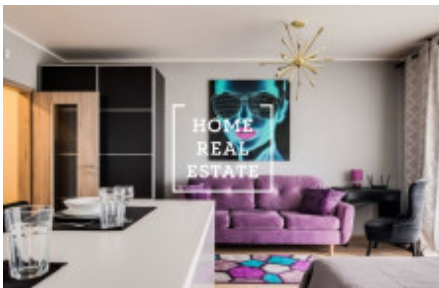

## Pronájem bytu 1+kk, 37 m2 - V háji

«Home Real Estate» nabízí k pronájmu byt 1+kk s lodžii o velikostí 5,9 m2, který se nachází v projektu " Rezidence Nad Vltavou" na Praze 7 - Holešovice.

Stylový a plně zařízený byt se nachází ve 3. nadzemním podlaží novostavby. Interier bytu tvoří pokoj s kuchyní o velekosti 37,4m2 se vstupen na lodžie. Luxusní byt je slunný a je zařízený desingovým nábytkem s veškerými spotřebiči. Koupelna je vybavená sprchovým koutem umyvadlem a WC.