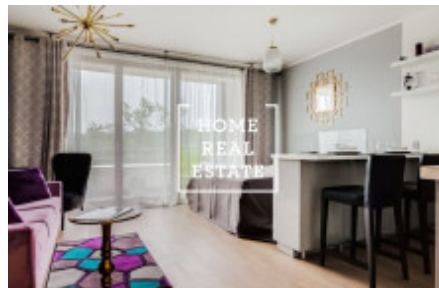

## Pronájem bytu 1+kk, 37 m2 - V háji

ID	<a href="#">34003</a>
Nabídka	Pronájem
Skupina	1+kk
Zařízený	Zařízeno
Lokalita	V háji 2/1619 Holešovice Praha
Vlastnictví	Osobní
Užitná plocha	37 m <sup>2</sup>
Město	<a href="#">Praha</a>
Městská část	<a href="#">Holešovice</a>