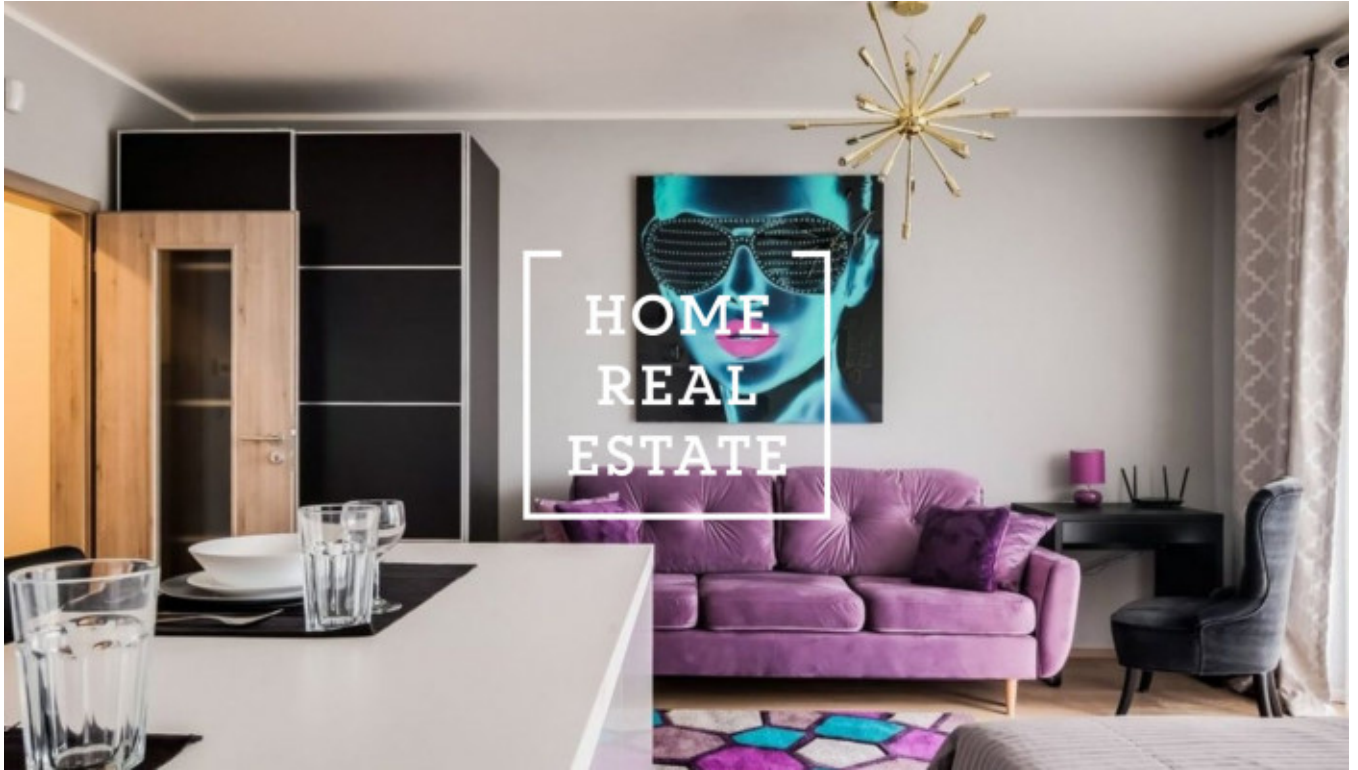

## Pronájem bytu 1+kk, 37 m2 - V háji

«Home Real Estate» nabízí k pronájmu byt 1+kk s lodžii o velikostí 5,9 m2, který se nachází v projektu " Rezidence Nad Vltavou" na Praze 7 - Holešovice.

Stylový a plně zařízený byt se nachází ve 3. nadzemním podlaží novostavby. Interier bytu tvoří pokoj s kuchyní o velekosti 37,4m2 se vstupen na lodžie. Luxusní byt je slunný a je zařízený desingovým nábytkem s veškerými spotřebiči. Koupelna je vybavená sprchovým koutem umyvadlem a WC.