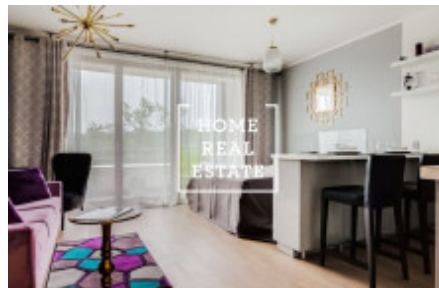

## Pronájem bytu 1+kk, 37 m2 - V háji

«Home Real Estate» nabízí k pronájmu byt 1+kk s lodžii o velikostí 5,9 m2, který se nachází v projektu " Rezidence Nad Vltavou" na Praze 7 - Holešovice.

Stylový a plně zařízený byt se nachází ve 3. nadzemním podlaží novostavby. Interier bytu tvoří pokoj s kuchyní o velekosti 37,4m2 se vstupen na lodžie. Luxusní byt je slunný a je zařízený desingovým nábytkem s veškerými spotřebiči. Koupelna je vybavená sprchovým koutem umyvadlem a WC.