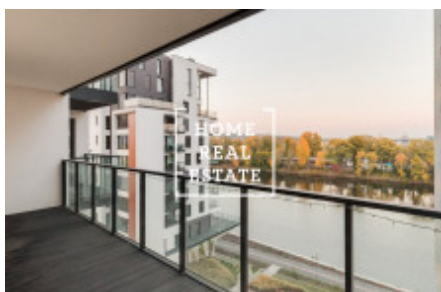

HOME
REAL
ESTATE

Pronájem bytu 3+kk, 101 m² - Sanderova

ID	34001
Nabídka	Pronájem
Skupina	3+kk
Lokalita	Sanderova 10/1616 Holešovice Praha
Vlastnictví	Osobní
Užitná plocha	101 m ²
Město	Praha
Městská část	Holešovice