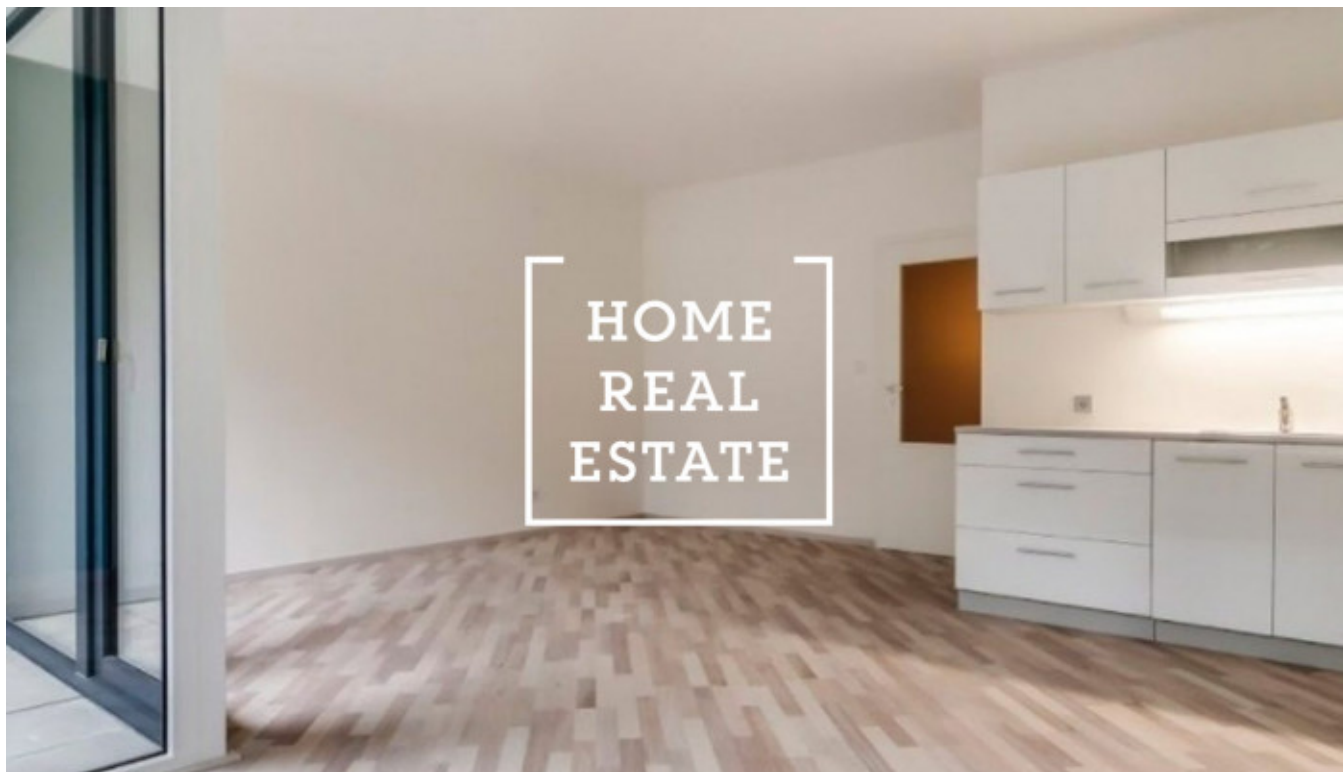

Pronájem bytu 1+kk, 46 m² - Novovysočanská

ID
Nabídka
Skupina
Vlastnictví
Užitná plocha
Město
Městská část

[33996](#)
Pronájem
1+kk
Osobní
46 m²
[Praha](#)
[Libeň](#)