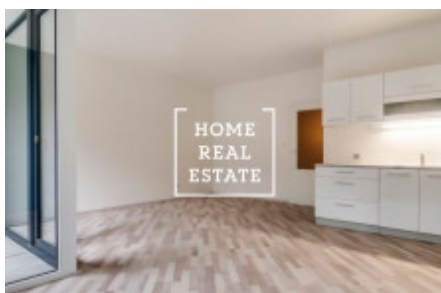

Pronájem bytu 1+kk, 46 m² - Novovysočanská

ID
Nabídka
Skupina
Vlastnictví
Užitná plocha
Město
Městská část

[33996](#)
Pronájem
1+kk
Osobní
46 m²
[Praha](#)
[Libeň](#)