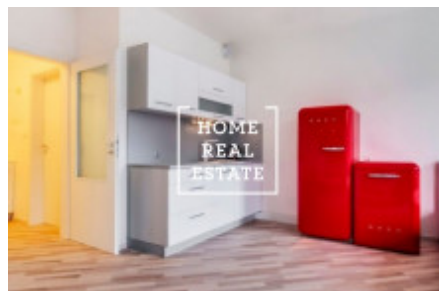

HOME
REAL
ESTATE

Pronájem bytu 1+kk, 40 m² - Novovysočanská

ID
Nabídka
Skupina
Vlastnictví
Užitná plocha
Město
Městská část

[33995](#)
Pronájem
1+kk
Osobní
40 m²
[Praha](#)
[Libeň](#)