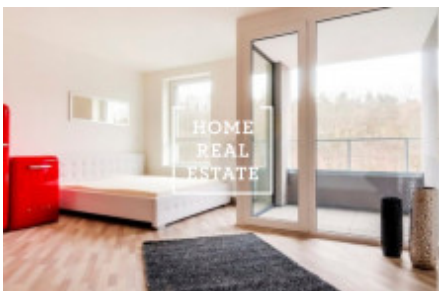

HOME
REAL
ESTATE

Pronájem bytu 1+kk, 40 m² - Novovysočanská

ID
Nabídka
Skupina
Vlastnictví
Užitná plocha
Město
Městská část

[33995](#)
Pronájem
1+kk
Osobní
40 m²
[Praha](#)
[Libeň](#)