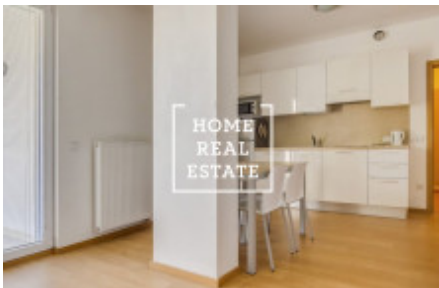

HOME
REAL
ESTATE

Pronájem bytu 2+kk, 45 m2 - U Sluncové