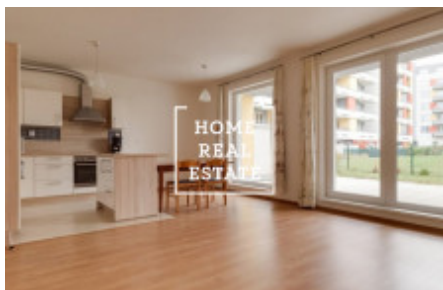

HOME
REAL
ESTATE

Prodej bytu 3+kk, 88 m² - Prušánecká