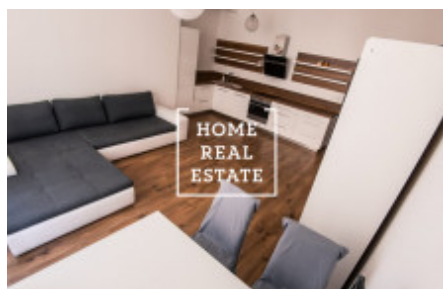

## Pronájem bytu 1+kk, 34 m<sup>2</sup> - Korunní

ID  
Nabídka  
Skupina  
Vlastnictví  
Užitná plocha  
Město  
Městská část

[33989](#)  
Pronájem  
1+kk  
Osobní  
34 m<sup>2</sup>  
[Praha](#)  
[Vinohrady](#)