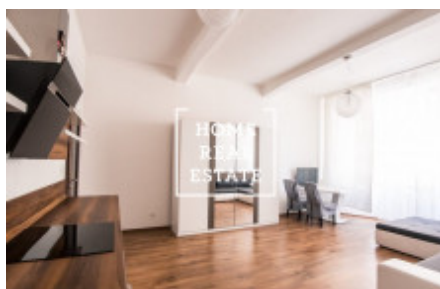

## Pronájem bytu 1+kk, 34 m<sup>2</sup> - Korunní

ID  
Nabídka  
Skupina  
Vlastnictví  
Užitná plocha  
Město  
Městská část

[33989](#)  
Pronájem  
1+kk  
Osobní  
34 m<sup>2</sup>  
[Praha](#)  
[Vinohrady](#)