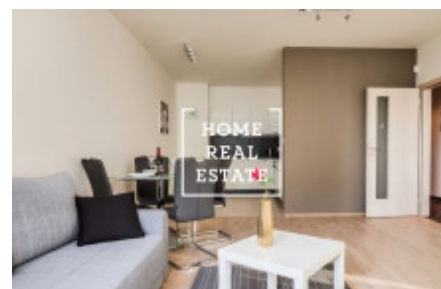

HOME
REAL
ESTATE

Pronájem bytu 2+kk, 65 m2 - Nad Smetankou

ID	33985
Nabídka	Pronájem
Skupina	2+kk
Zařízený	Zařízeno
Vlastnictví	Osobní
Užitná plocha	65 m ²
Parkování	Ano
Město	Praha
Městská část	Hrdlořezy