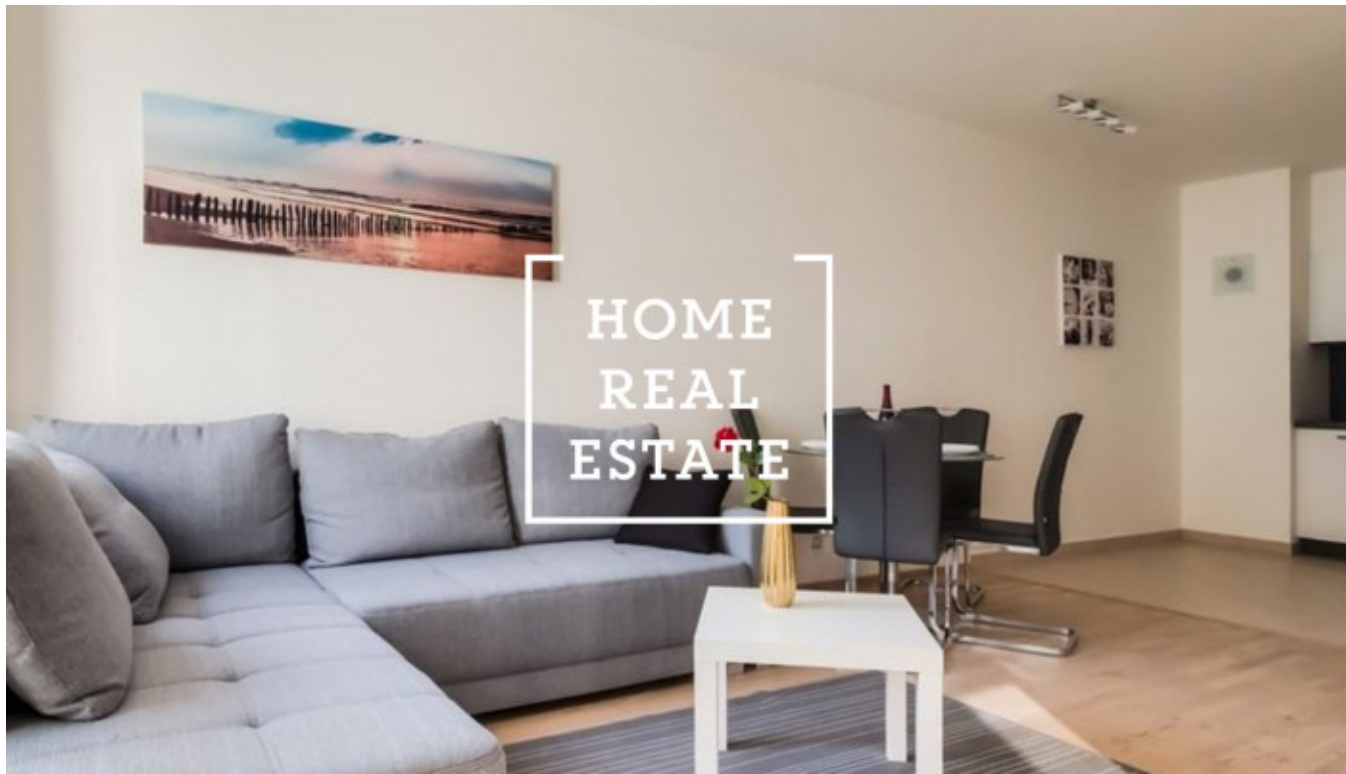

## Pronájem bytu 2+kk, 65 m2 - Nad Smetankou

«Home Real Estate» nabízí k pronájmu bytu 2+kk o velikosti 65 m<sup>2</sup> s balkonem , které se nachází v rezidenci ve vyhledávané lokalitě Praha 9 - Jarov.

Kompletně zařízený a stylový byt se nachází v 1. nadzemním podlaží novostavby. Dispozice bytu zahrnuje velký obývací pokoj spojený s jídelním místem a moderní kuchyňskou linkou: s keramickou varnou deskou, vestavěnou troubou, lednicí, digestoří, konvicí a mikrovlnou.

V relaxační části obývacího pokoje jsou TV a pohovka. Vybavené ložnice, ve které se nachází: skříň, postel a také výborné francouzské okna. Koupelna zařízená vanou se sprchovým koutem, umyvadlem a WC. Všude jsou položeny kvalitní podlahy - parkety a dlažba.