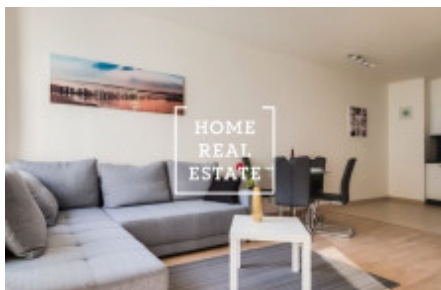

HOME
REAL
ESTATE

Pronájem bytu 2+kk, 65 m2 - Nad Smetankou