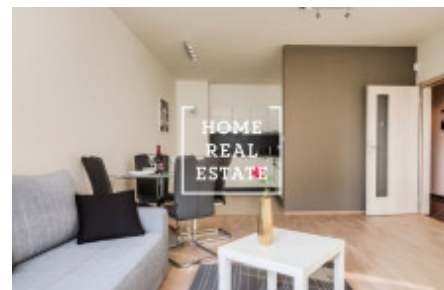

HOME
REAL
ESTATE

Pronájem bytu 2+kk, 65 m2 - Nad Smetankou