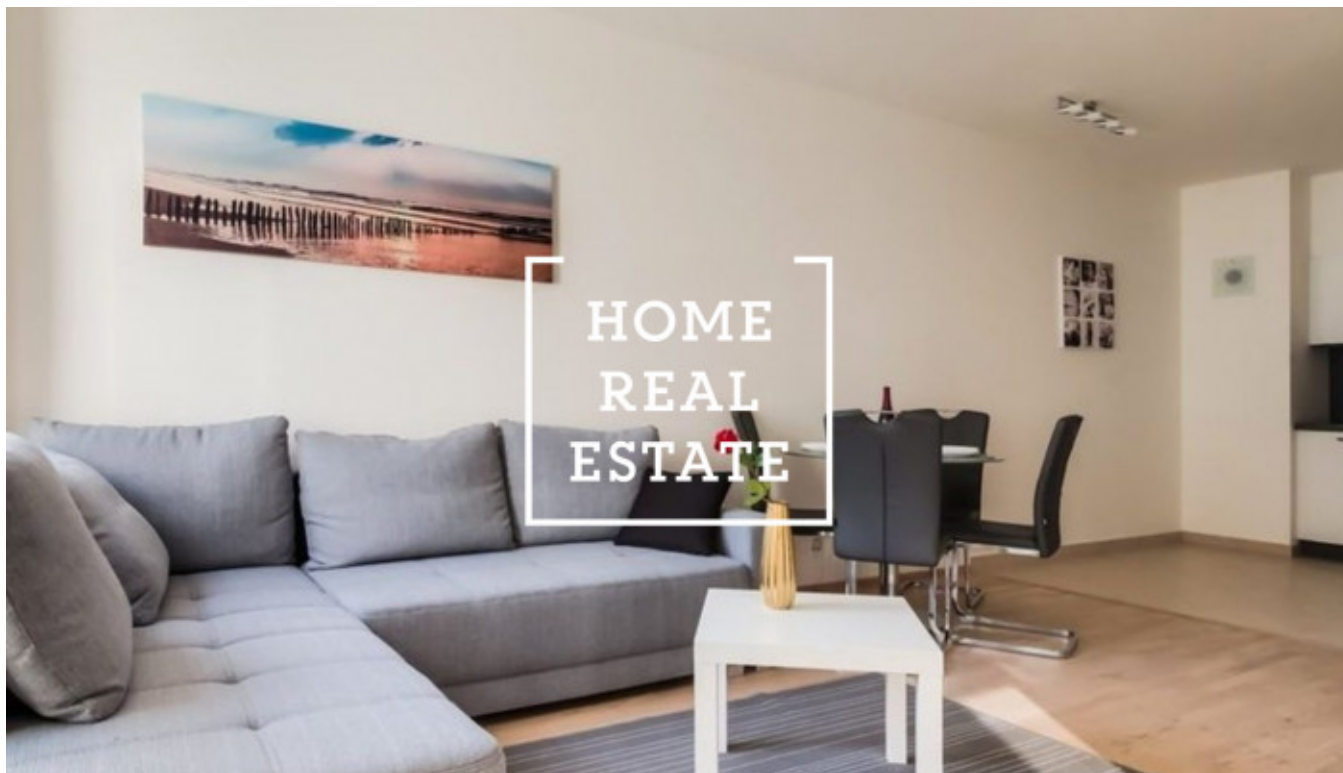

HOME
REAL
ESTATE

Pronájem bytu 2+kk, 65 m2 - Nad Smetankou

ID	33985
Nabídka	Pronájem
Skupina	2+kk
Zařízený	Zařízeno
Vlastnictví	Osobní
Užitná plocha	65 m ²
Parkování	Ano
Město	Praha
Městská část	Hrdlořezy