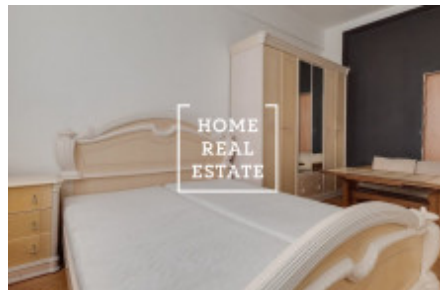

HOME
REAL
ESTATE

Pronájem bytu 2+1, 50 m² - Jičínská

ID	33982
Nabídka	Pronájem
Skupina	2+1
Vlastnictví	Osobní
Užitná plocha	50 m ²
Město	Praha
Městská část	Vinohrady