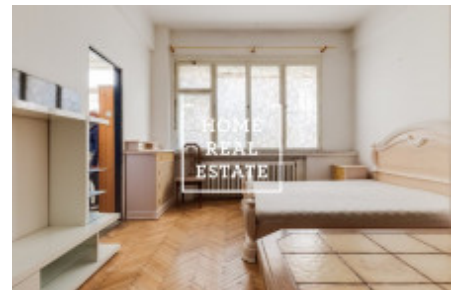

HOME
REAL
ESTATE

Pronájem bytu 2+1, 50 m² - Jičínská

ID	33982
Nabídka	Pronájem
Skupina	2+1
Vlastnictví	Osobní
Užitná plocha	50 m ²
Město	Praha
Městská část	Vinohrady