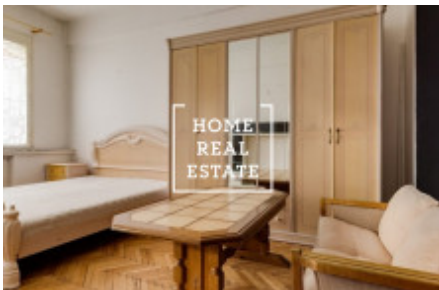

HOME
REAL
ESTATE

Pronájem bytu 2+1, 50 m² - Jičínská

ID	33982
Nabídka	Pronájem
Skupina	2+1
Vlastnictví	Osobní
Užitná plocha	50 m ²
Město	Praha
Městská část	Vinohrady