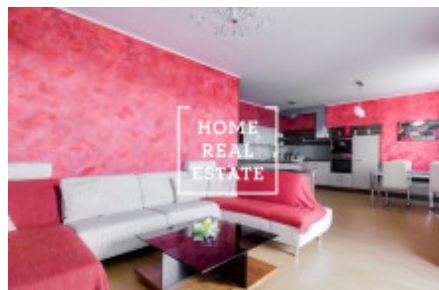

HOME
REAL
ESTATE

Pronájem bytu 3+kk, 88 m² - Jeřabinová

«Home Real Estate» exkluzivně nabízí k pronájmu luxusní bytovou jednotku 3+kk o velikosti 88 m² s terasou 24 m² a balkónem 6 m², která se nachází v klidné a tiché lokalitě Praha 5 - Smíchov.

Kompletně zařízený byt s velkou terasou, balkonem a krásnými výhledy, situovaný v 1. patře moderního rezidenčního komplexu s podzemním parkováním. Interiér bytu tvoří obývací pokoj s plně vybavenou kuchyní a přístupem na terasu, 1 ložnice s balkonem, pracovna (2. ložnice), dále koupelna s vanou a toaletou, toaleta pro hosty a vstupní hala s vestavěnými skříněmi. Na podlahách lamino a dlažba, manuální předokenní žaluzie, pračka, myčka, TV, zahradní nábytek, sklep. K dispozici jedno garážové stání.