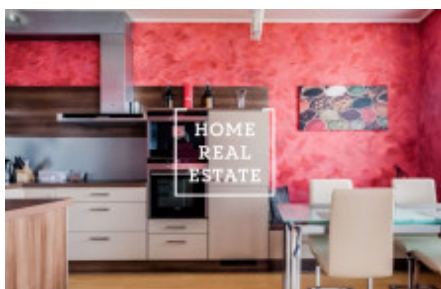

## Pronájem bytu 3+kk, 88 m<sup>2</sup> - Jeřabinová

ID  
Nabídka  
Skupina  
Zařízený  
Vlastnictví  
Užitná plocha  
Parkování  
Město  
Městská část

[33975](#)  
Pronájem  
3+kk  
Zařízeno  
Osobní  
88 m<sup>2</sup>  
Ano  
[Praha](#)  
[Motol](#)