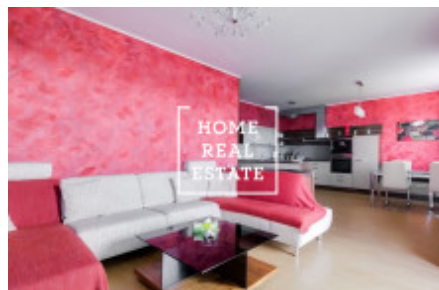

HOME
REAL
ESTATE

Pronájem bytu 3+kk, 88 m2 - Jeřabinová

«Home Real Estate» exkluzivně nabízí k pronájmu luxusní bytovou jednotku 3+kk o velikosti 88 m² s terasou 24 m² a balkónem 6 m², která se nachází v klidné a tiché lokalitě Praha 5 - Smíchov.

Kompletně zařízený byt s velkou terasou, balkonem a krásnými výhledy, situovaný v 1. patře moderního rezidenčního komplexu s podzemním parkováním. Interiér bytu tvoří obývací pokoj s plně vybavenou kuchyní a přístupem na terasu, 1 ložnice s balkonem, pracovna (2. ložnice), dále koupelna s vanou a toaletou, toaleta pro hosty a vstupní hala s vestavěnými skříněmi. Na podlahách lamino a dlažba, manuální předokenní žaluzie, pračka, myčka, TV, zahradní nábytek, sklep. K dispozici jedno garážové stání.