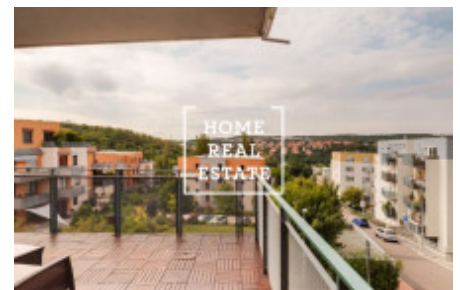

HOME
REAL
ESTATE

Pronájem bytu 3+kk, 88 m2 - Jeřabinová

«Home Real Estate» exkluzivně nabízí k pronájmu luxusní bytovou jednotku 3+kk o velikosti 88 m² s terasou 24 m² a balkónem 6 m², která se nachází v klidné a tiché lokalitě Praha 5 - Smíchov.

Tato lokalita je hodně vyhledávaná. V okolí naleznete vynikající občanskou vybavenost a možnost klidného odpočinku. V pěší vzdálenosti je zelená zóna Sady na Skalce pro aktivní odpočinek a relaxaci. To je velmi vyhledávané místo pro ty, kteří chtějí bydlet v blízkosti centra města (8 minut autobusem do Anděla), využívat veškerou občanskou vybavenost, a zároveň bydlet v klidném místě s možností aktivního odpočinku.

Kompletně zařízený byt s velkou terasou, balkonem a krásnými výhledy, situovaný v 1. patře moderního rezidenčního komplexu s podzemním parkováním. Interiér bytu tvoří obývací pokoj s plně vybavenou kuchyní a přístupem na terasu, 1 ložnice s balkonem, pracovna (2. ložnice), dále koupelna s vanou a toaletou, toaleta pro hosty a vstupní hala s vestavěnými skříněmi. Na podlahách lamino a dlažba, manuální předokenní žaluzie, pračka, myčka, TV, zahradní nábytek, sklep. K dispozici jedno garážové stání.