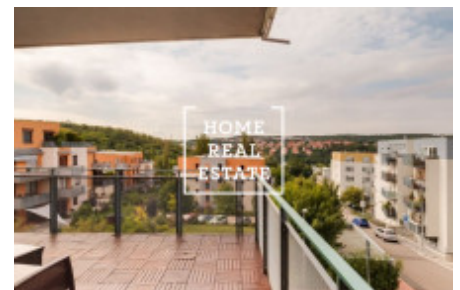

HOME
REAL
ESTATE

Pronájem bytu 3+kk, 88 m² - Jeřabinová

«Home Real Estate» exkluzivně nabízí k pronájmu luxusní bytovou jednotku 3+kk o velikosti 88 m² s terasou 24 m² a balkónem 6 m², která se nachází v klidné a tiché lokalitě Praha 5 - Smíchov.

Tato lokalita je hodně vyhledávaná. V okolí naleznete vynikající občanskou vybavenost a možnost klidného odpočinku. V pěší vzdálenosti je zelená zóna Sady na Skalce pro aktivní odpočinek a relaxaci. To je velmi vyhledávané místo pro ty, kteří chtějí bydlet v blízkosti centra města (8 minut autobusem do Anděla), využívat veškerou občanskou vybavenost, a zároveň bydlet v klidném místě s možností aktivního odpočinku.

Kompletně zařízený byt s velkou terasou, balkonem a krásnými výhledy, situovaný v 1. patře moderního rezidenčního komplexu s podzemním parkováním. Interiér bytu tvoří obývací pokoj s plně vybavenou kuchyní a přístupem na terasu, 1 ložnice s balkonem, pracovna (2. ložnice), dále koupelna s vanou a toaletou, toaleta pro hosty a vstupní hala s vestavěnými skříněmi. Na podlahách lamino a dlažba, manuální předokenní žaluzie, pračka, myčka, TV, zahradní nábytek, sklep. K dispozici jedno garážové stání.