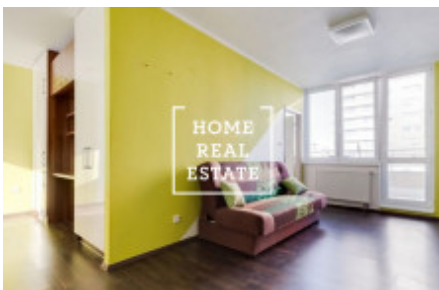

HOME
REAL
ESTATE

Pronájem bytu 2+kk, 58 m2 - Petržilkova

ID	33972
Nabídka	Pronájem
Skupina	2+kk
Zařízený	Zařízeno
Vlastnictví	Osobní
Užitná plocha	58 m ²
Město	Praha
Městská část	Stodůlky