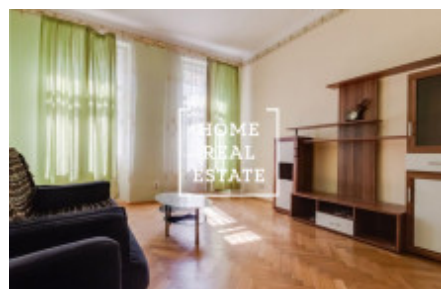

## Pronájem bytu 2+1, 78 m<sup>2</sup> - Jindřicha Plachty

«Home Real Estate» nabízí k pronájmu byt 2+1 o velikosti 78 m<sup>2</sup>, který se nachází v populární a rychle se rozvíjející lokalitě Praha - Smíchov

Plně zařízený byt se nachází ve 5. nadzemním podlaží budovy po rekonstrukci. Obývací část je slunný pokoj s kuchyňskou linkou a vystavenými spotřebiči. Byt má centální místnost, ze které se dostanete do dvou samostatných pokojů, každý z nich má vlastní koupelnu. A je jedna samostatná koupelna na hlavní chodbě. Koupelna je vybavená vanou, umyvadlem, a WC.