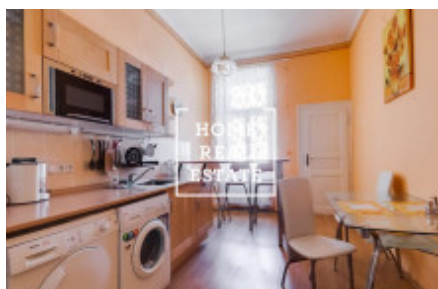

HOME
REAL
ESTATE

Pronájem bytu 2+1, 78 m² - Jindřicha Plachty

ID
Nabídka
Skupina
Zařízený
Vlastnictví
Užitná plocha
Město
Městská část

[33971](#)
Pronájem
2+1
Zařízeno
Osobní
78 m²
[Praha](#)
[Smíchov](#)