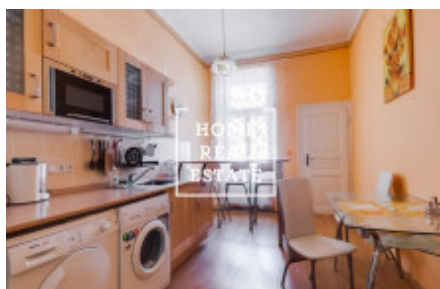

HOME
REAL
ESTATE

Pronájem bytu 2+1, 78 m² - Jindřicha Plachty