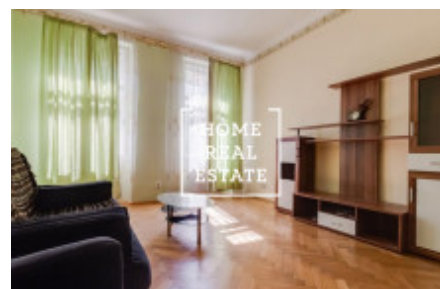

HOME
REAL
ESTATE

Pronájem bytu 2+1, 78 m² - Jindřicha Plachty

ID
Nabídka
Skupina
Zařízený
Vlastnictví
Užitná plocha
Město
Městská část

[33971](#)
Pronájem
2+1
Zařízeno
Osobní
78 m²
[Praha](#)
[Smíchov](#)