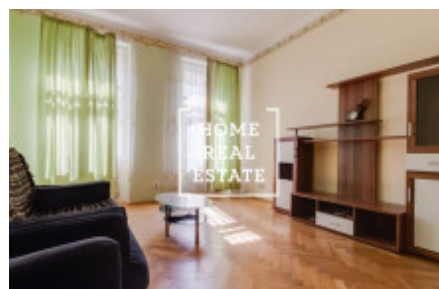

HOME
REAL
ESTATE

Pronájem bytu 2+1, 78 m² - Jindřicha Plachty

«Home Real Estate» nabízí k pronájmu byt 2+1 o velikosti 78 m², který se nachází v populární a rychle se rozvíjející lokalitě Praha - Smíchov

Plně zařízený byt se nachází ve 5. nadzemním podlaží budovy po rekonstrukci. Obývací část je slunný pokoj s kuchyňskou linkou a vystavenými spotřebiči. Byt má centální místnost, ze které se dostanete do dvou samostatných pokojů, každý z nich má vlastní koupelnu. A je jedna samostatná koupelna na hlavní chodbě. Koupelna je vybavená vanou, umyvadlem, a WC.

Dům je vybaven výtahem.

Byt se nachází v historickém centru a vyhledávané lokalitě Prahy.

V okolí naleznete vynikající občanskou vybavenost. V blízkosti je obchodní centrum Nový Smíchov. Spoustu restaurací, kaváren a jiné zábyvy najdete v této části.