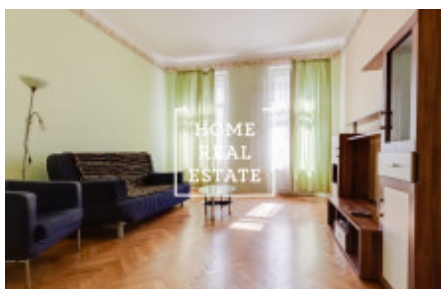

## Pronájem bytu 2+1, 78 m<sup>2</sup> - Jindřicha Plachty

«Home Real Estate» nabízí k pronájmu byt 2+1 o velikosti 78 m<sup>2</sup>, který se nachází v populární a rychle se rozvíjející lokalitě Praha - Smíchov

Plně zařízený byt se nachází ve 5. nadzemním podlaží budovy po rekonstrukci. Obývací část je slunný pokoj s kuchyňskou linkou a vystavenými spotřebiči. Byt má centální místnost, ze které se dostanete do dvou samostatných pokojů, každý z nich má vlastní koupelnu. A je jedna samostatná koupelna na hlavní chodbě. Koupelna je vybavená vanou, umyvadlem, a WC.