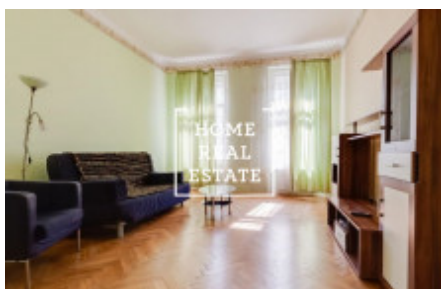

HOME
REAL
ESTATE

Pronájem bytu 2+1, 78 m² - Jindřicha Plachty

«Home Real Estate» nabízí k pronájmu byt 2+1 o velikosti 78 m², který se nachází v populární a rychle se rozvíjející lokalitě Praha - Smíchov

Plně zařízený byt se nachází ve 5. nadzemním podlaží budovy po rekonstrukci. Obývací část je slunný pokoj s kuchyňskou linkou a vystavenými spotřebiči. Byt má centální místnost, ze které se dostanete do dvou samostatných pokojů, každý z nich má vlastní koupelnu. A je jedna samostatná koupelna na hlavní chodbě. Koupelna je vybavená vanou, umyvadlem, a WC.

Dům je vybaven výtahem.

Byt se nachází v historickém centru a vyhledávané lokalitě Prahy.

V okolí naleznete vynikající občanskou vybavenost. V blízkosti je obchodní centrum Nový Smíchov. Spoustu restaurací, kaváren a jiné zábyvy najdete v této části.