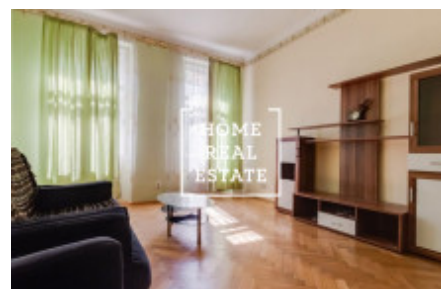

## Pronájem bytu 2+1, 78 m<sup>2</sup> - Jindřicha Plachty

«Home Real Estate» nabízí k pronájmu byt 2+1 o velikosti 78 m<sup>2</sup>, který se nachází v populární a rychle se rozvíjející lokalitě Praha - Smíchov

Plně zařízený byt se nachází ve 5. nadzemním podlaží budovy po rekonstrukci. Obývací část je slunný pokoj s kuchyňskou linkou a vystavenými spotřebiči. Byt má centrální místnost, ze které se dostanete do dvou samostatných pokojů, každý z nich má vlastní koupelnu. A je jedna samostatná koupelna na hlavní chodbě. Koupelna je vybavená vanou, umyvadlem, a WC.

Dům je vybaven výtahem.

Byt se nachází v historickém centru a vyhledávané lokalitě Prahy.

V okolí naleznete vynikající občanskou vybavenost. V blízkosti je obchodní centrum Nový Smíchov. Spoustu restaurací, kaváren a jiné zábyvy najdete v této části.