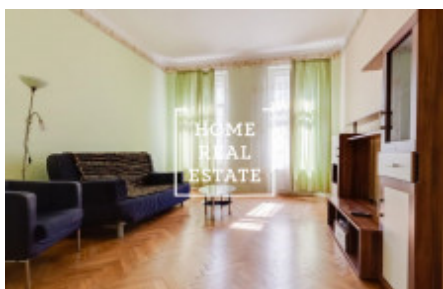

## Pronájem bytu 2+1, 78 m<sup>2</sup> - Jindřicha Plachty

«Home Real Estate» nabízí k pronájmu byt 2+1 o velikosti 78 m<sup>2</sup>, který se nachází v populární a rychle se rozvíjející lokalitě Praha - Smíchov

Plně zařízený byt se nachází ve 5. nadzemním podlaží budovy po rekonstrukci. Obývací část je slunný pokoj s kuchyňskou linkou a vystavenými spotřebiči. Byt má centrální místnost, ze které se dostanete do dvou samostatných pokojů, každý z nich má vlastní koupelnu. A je jedna samostatná koupelna na hlavní chodbě. Koupelna je vybavená vanou, umyvadlem, a WC.