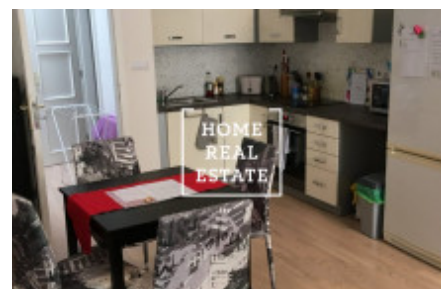

HOME
REAL
ESTATE

Pronájem bytu 2+kk, 50 m² - Korunovační