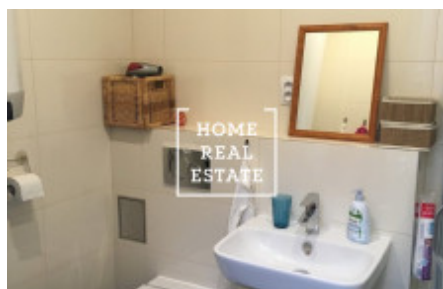

HOME
REAL
ESTATE

Pronájem bytu 2+kk, 50 m² - Korunovační