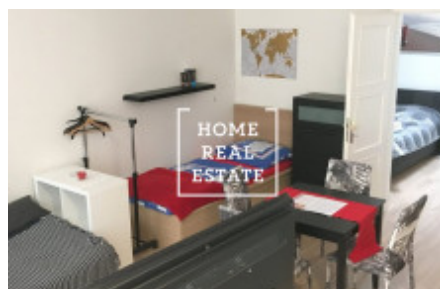

HOME
REAL
ESTATE

Pronájem bytu 2+kk, 50 m² - Korunovační